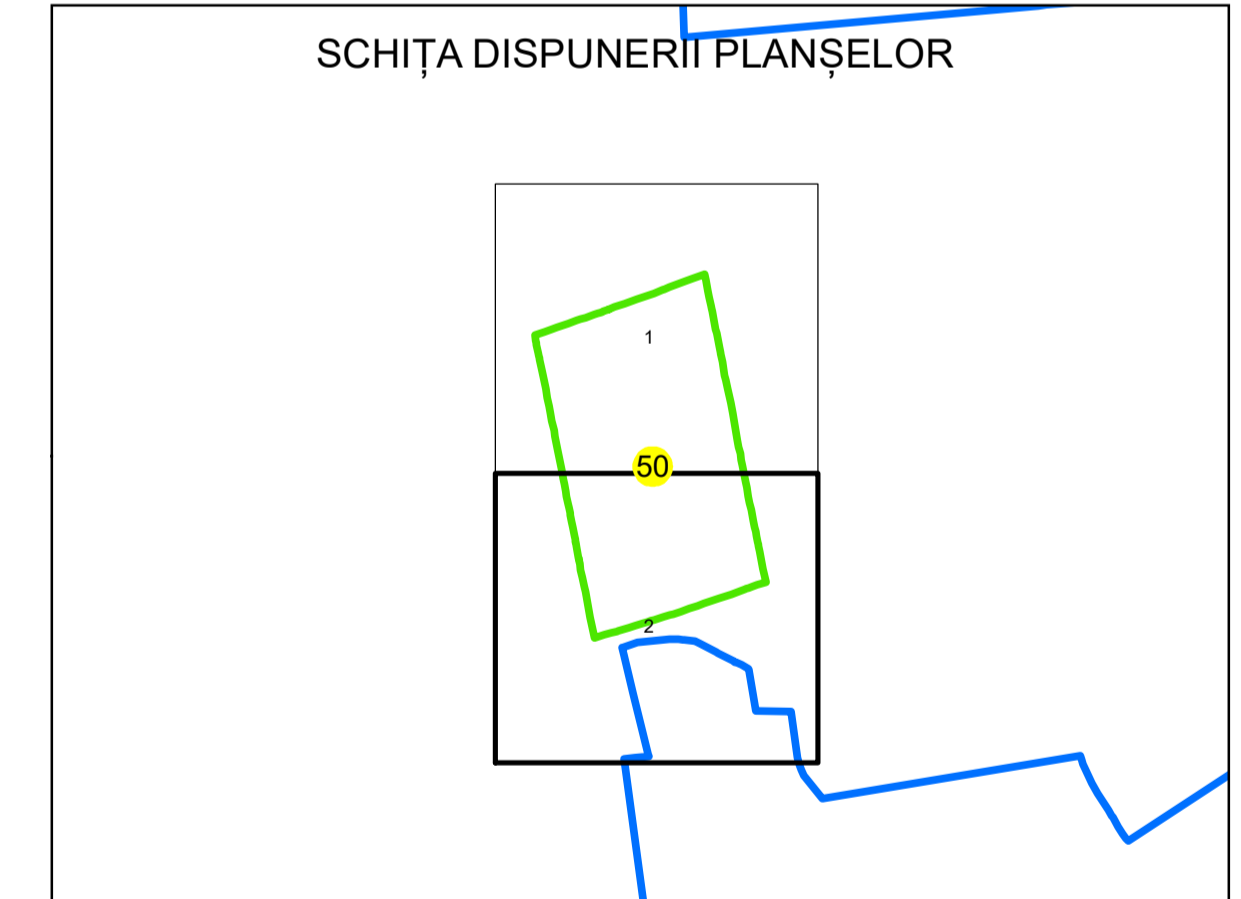

# PLAN CADASTRAL

### JUDEȚUL NEAMȚ

Sector Cadastral:  
50

Scara 1:1000  
PLANȘA 2

#### LEGENDĂ

- Limită UAT
- Limită intravilan
- Limită sector cadastral
- Limită imobil
- Limită construcții
- Număr sector cadastral 10
- Număr identificator imobil 2555
- Număr poștal 15

Sistem de proiecție: STEREO 70  
Spre publicare