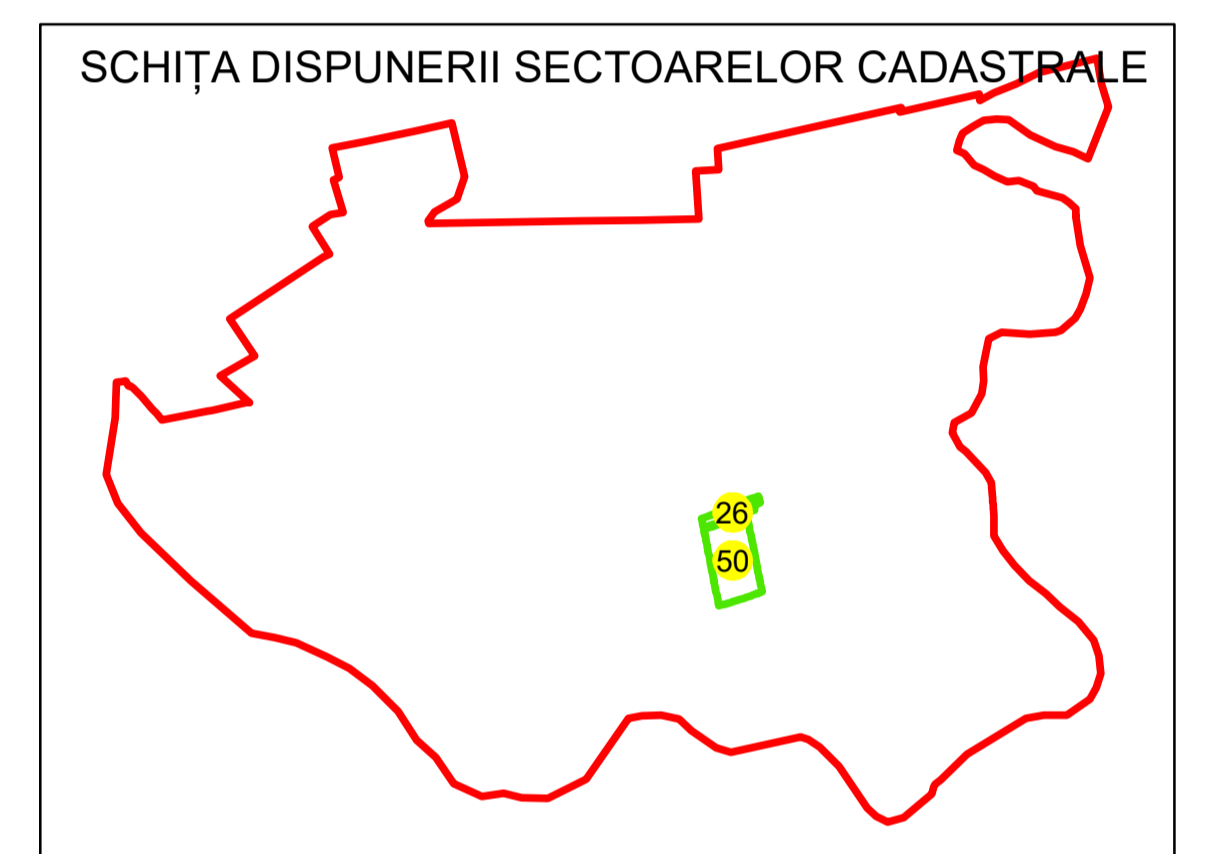

# PLAN CADASTRAL

## UAT: ROMAN

### JUDEȚUL NEAMȚ

Sector Cadastral:  
50

Scara 1:1000  
PLANȘA 2

#### LEGENDĂ

- Limită UAT
- Limită intravilan
- Limită sector cadastral
- Limită imobil
- Limită construcții
- Număr sector cadastral 10
- Număr identificator imobil 2555
- Număr poștal 15

Sistem de proiecție: STEREO 70  
Spre publicare