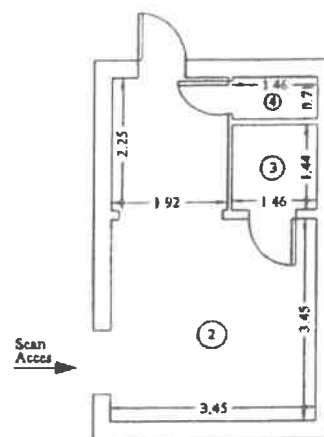

**RELEVU SEDIU FIRMA PARTER**

Scara 1:100

Nr cadastral al terenului	Suprafata	Adresa Imobilului	
	1463 mp	Loc Roman, Str Stefan cel Mare, Bl 3, Parter I si Parter II Jud Neamt	
Carte Funciara colectiva nr		UAT	Roman
Cod unitate individuala (U)		CF individuala	

Numar incapere	Denumire incapere	Suprafata Utila ( mp )
1	Spatiu Comercial	87.13
2	Hol	16.48
3	WC	2.10
4	WC	1.04

Suprafata Utila = 106.75 mp	
Suprafata Totala = 106.75 mp	