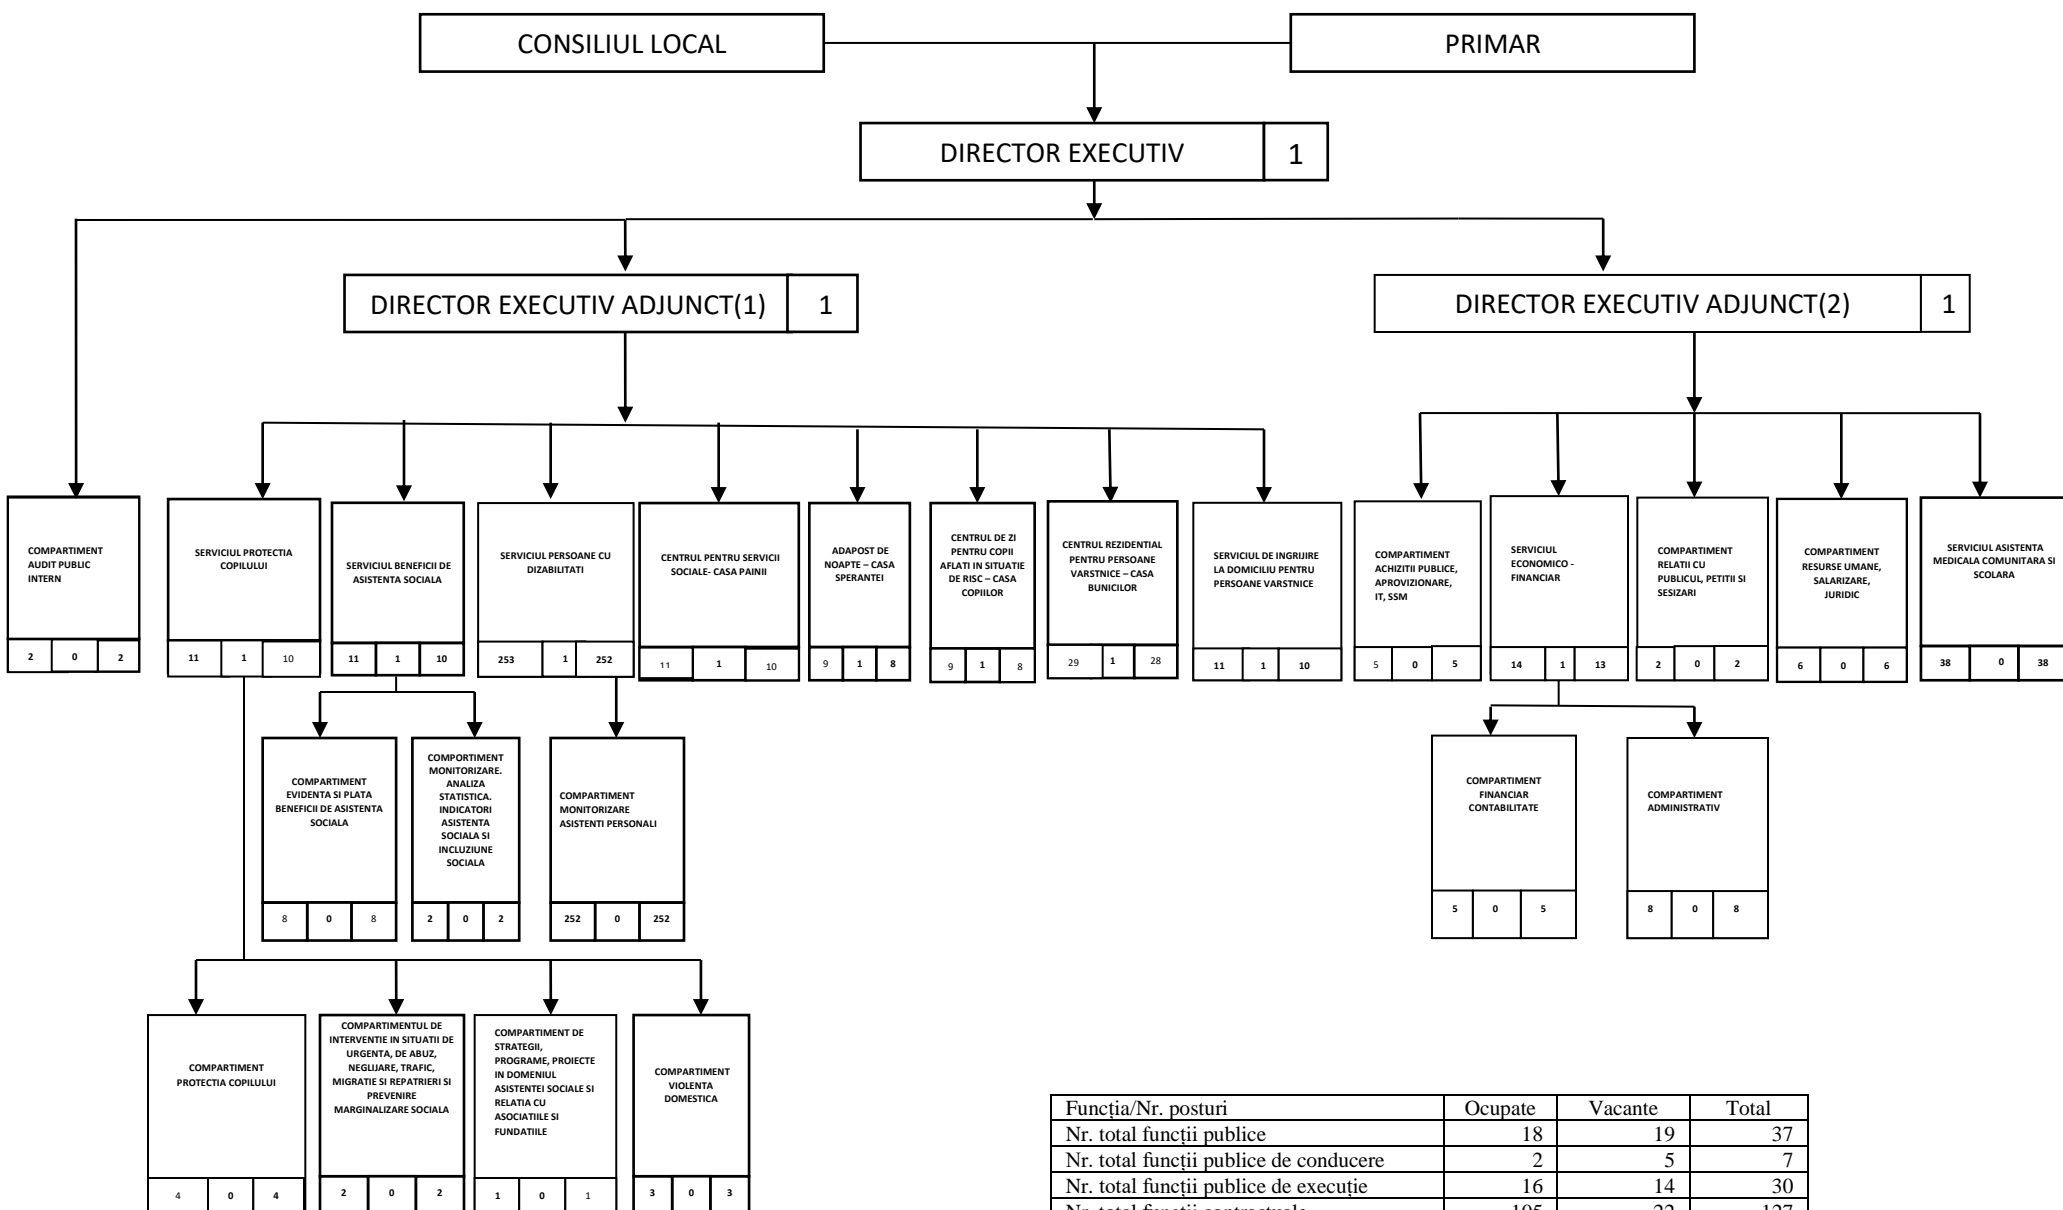

# DIRECȚIA ASISTENȚĂ SOCIALĂ

Funcția/Nr. posturi	Ocupate	Vacante	Total
Nr. total funcții publice	18	19	37
Nr. total funcții publice de conducere	2	5	7
Nr. total funcții publice de execuție	16	14	30
Nr. total funcții contractuale	105	22	127
Nr. total funcții contractuale de conducere	5	0	5
Nr. total funcții contractuale de execuție	100	22	122
Nr. total posturi asistent personal	211	19	230
Nr. total de funcții din instituție	334	60	394