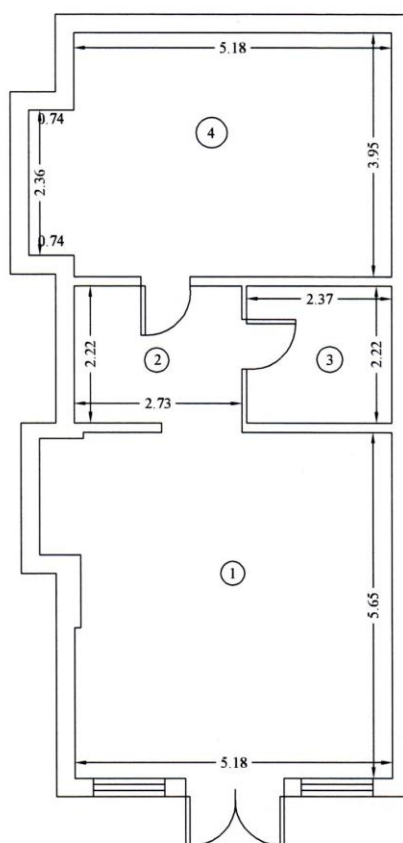

**RELEVEU SEDIU FIRMA PARTER**

Scara 1:100

Nr. cadastral al terenului	Suprafata	Adresa Imobilului	
	1360 mp	Loc Roman, Str. Stefan cel Mare, Bl. 11, Jud Neamt	
Carte Funciara colectiva nr.		UAT	Roman
Cod unitate individuala (U)		CF individuala	

Numar incapere	Denumire incapere	Suprafata Utila ( mp )
1	Camera	30.22
2	Hol	6.06
3	Grup Sanitar	5.26
4	Depozit	22.21

Suprafata Utila = 63.75 mp	
Suprafata Totala = 63.75 mp	