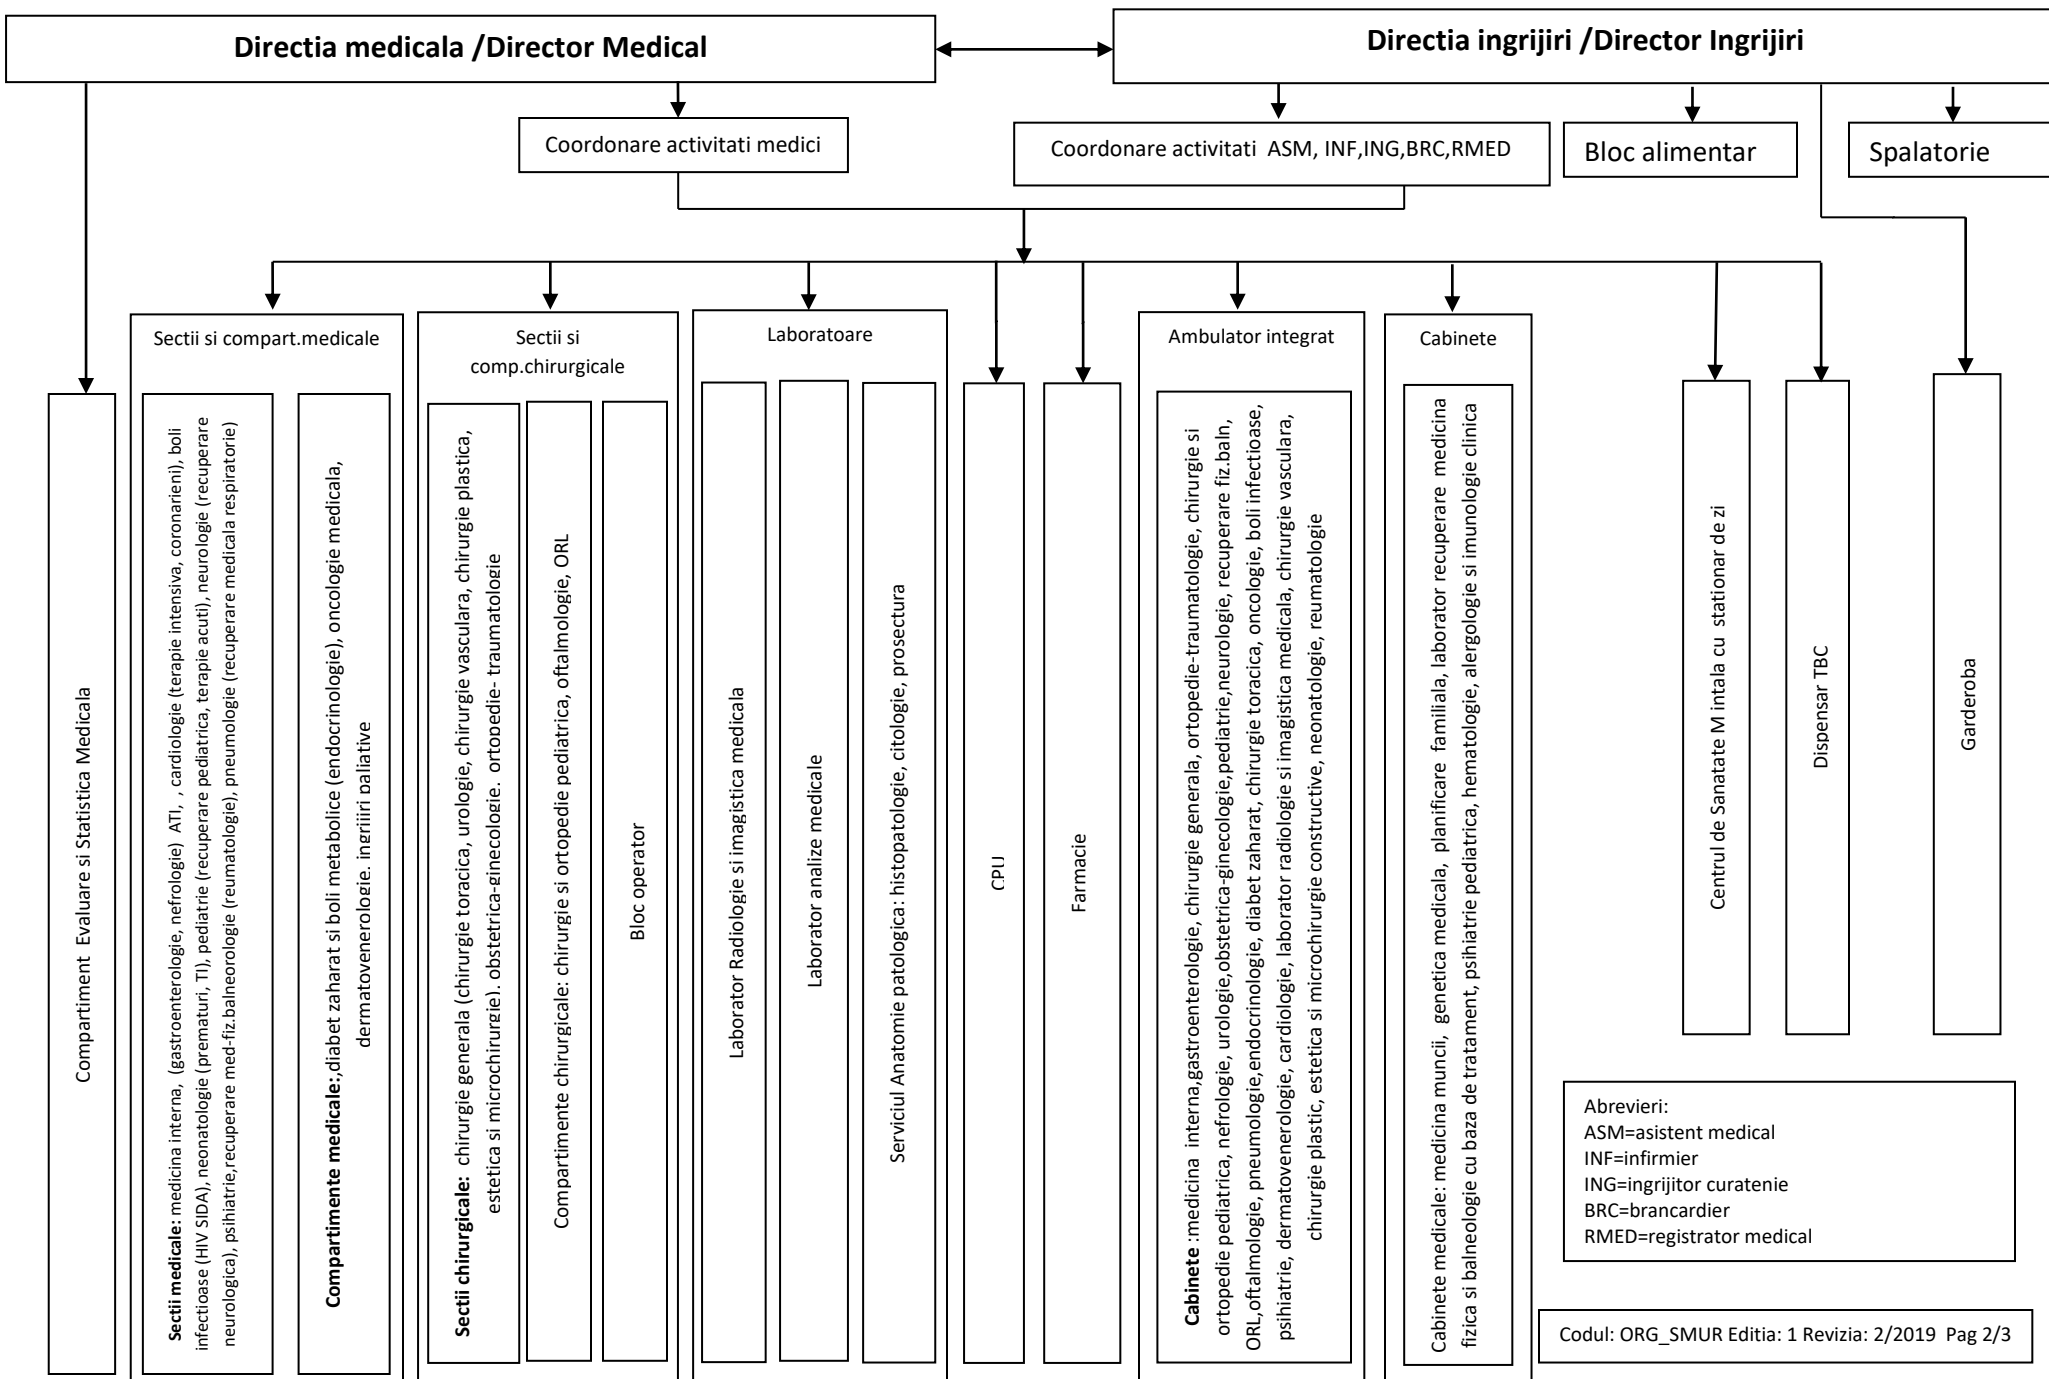

ORGANIGRAMA SPITAL

Data:

Intocmit, Sef Serviciu RUNOS

ORGANIGRAMA STRUCTURA MEDICALA

Abrevieri:
 ASM=asistent medical
 INF=infirmier
 ING=ingrijitor curatenie
 BRC=brancardier
 RMED=registrator medical

ORGANIGRAMA DIRECTIA ECONOMICA