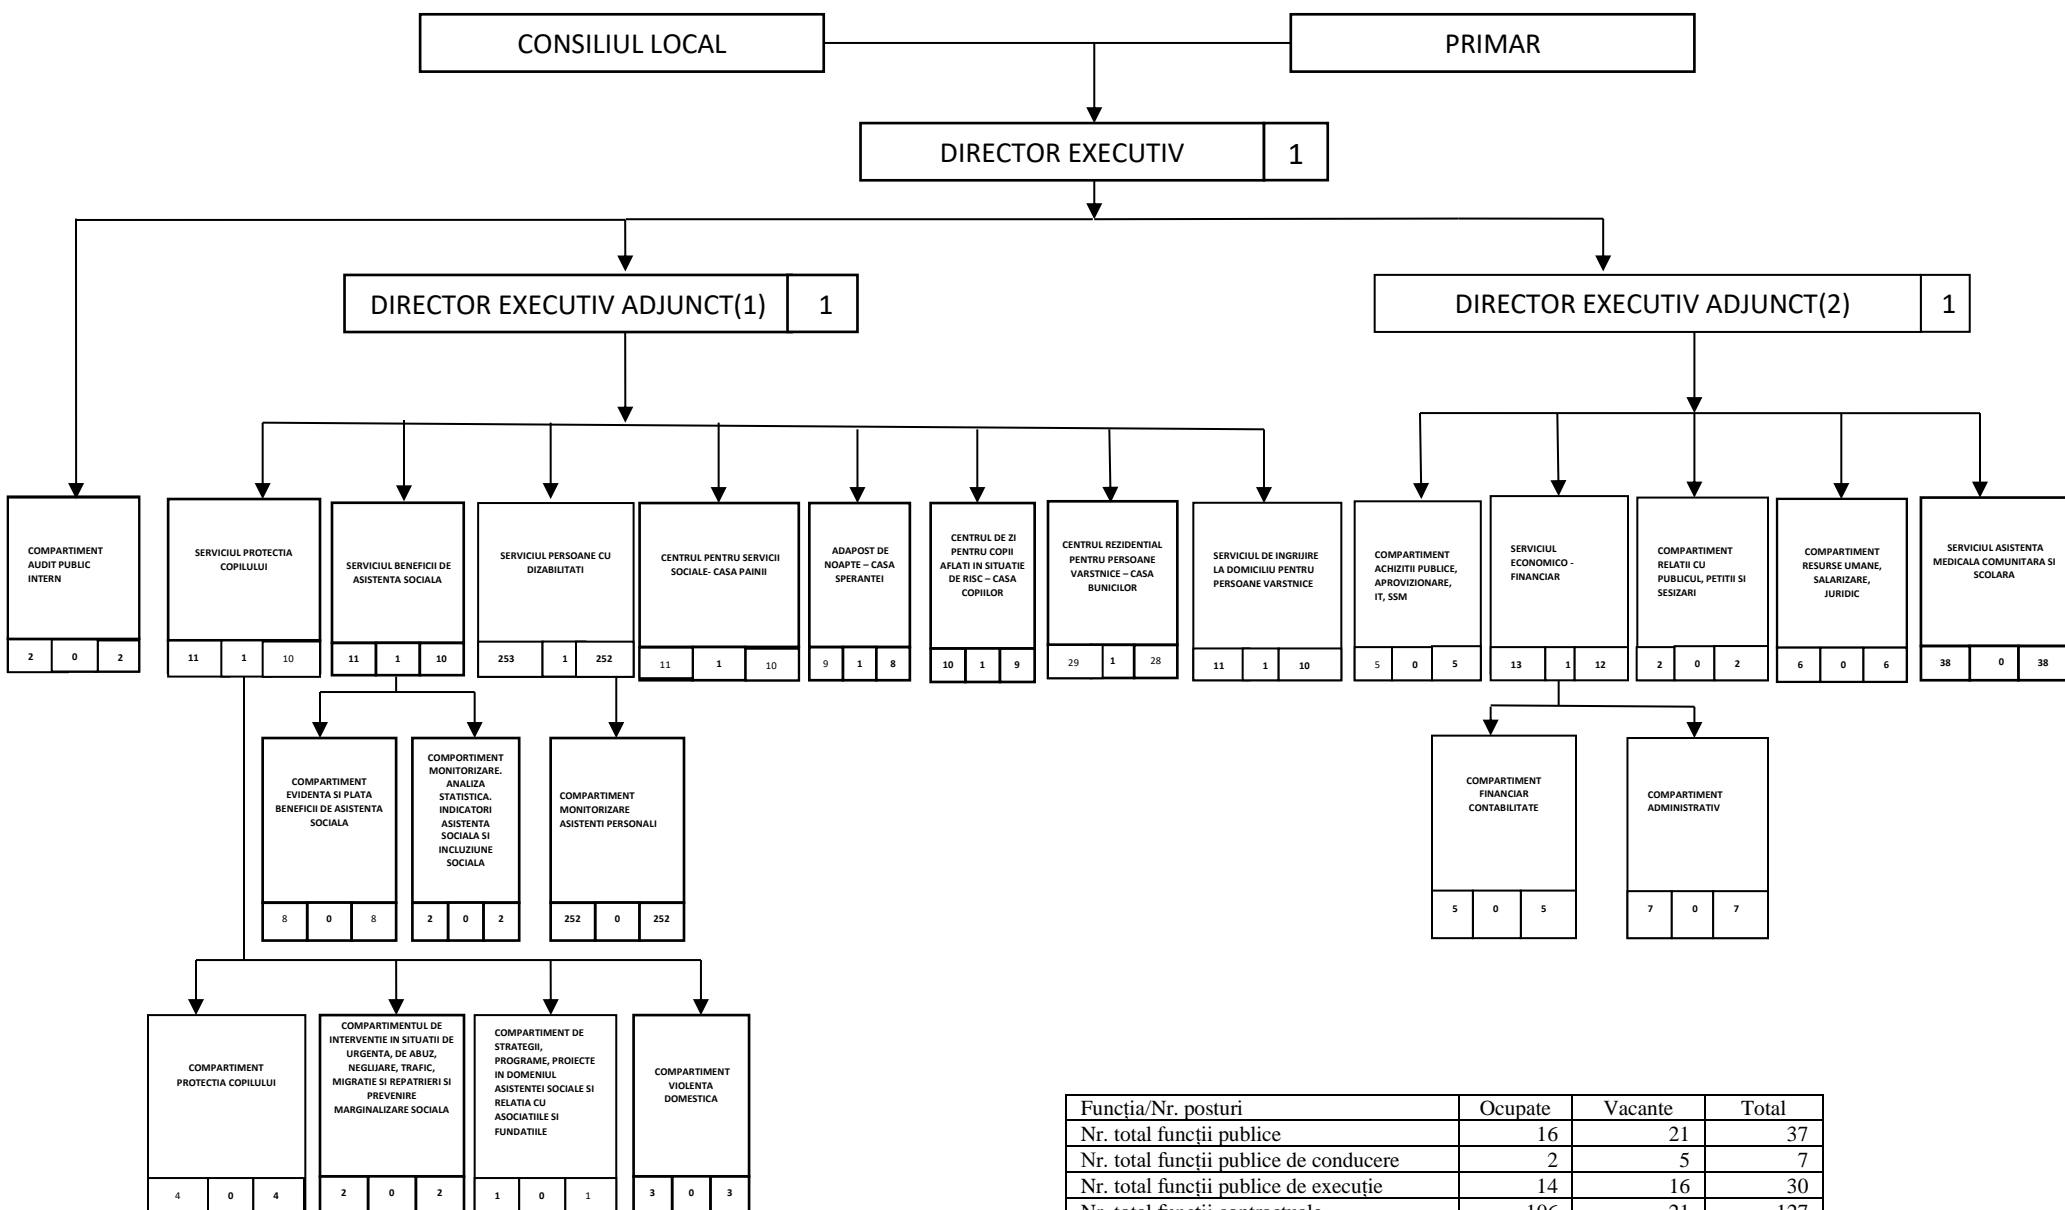

DIRECȚIA ASISTENȚĂ SOCIALĂ

Funcția/Nr. posturi	Ocupate	Vacante	Total
Nr. total funcții publice	16	21	37
Nr. total funcții publice de conducere	2	5	7
Nr. total funcții publice de execuție	14	16	30
Nr. total funcții contractuale	106	21	127
Nr. total funcții contractuale de conducere	5	0	5
Nr. total funcții contractuale de execuție	101	21	122
Nr. total posturi asistent personal	208	22	230
Nr. total de funcții din instituție	330	64	394