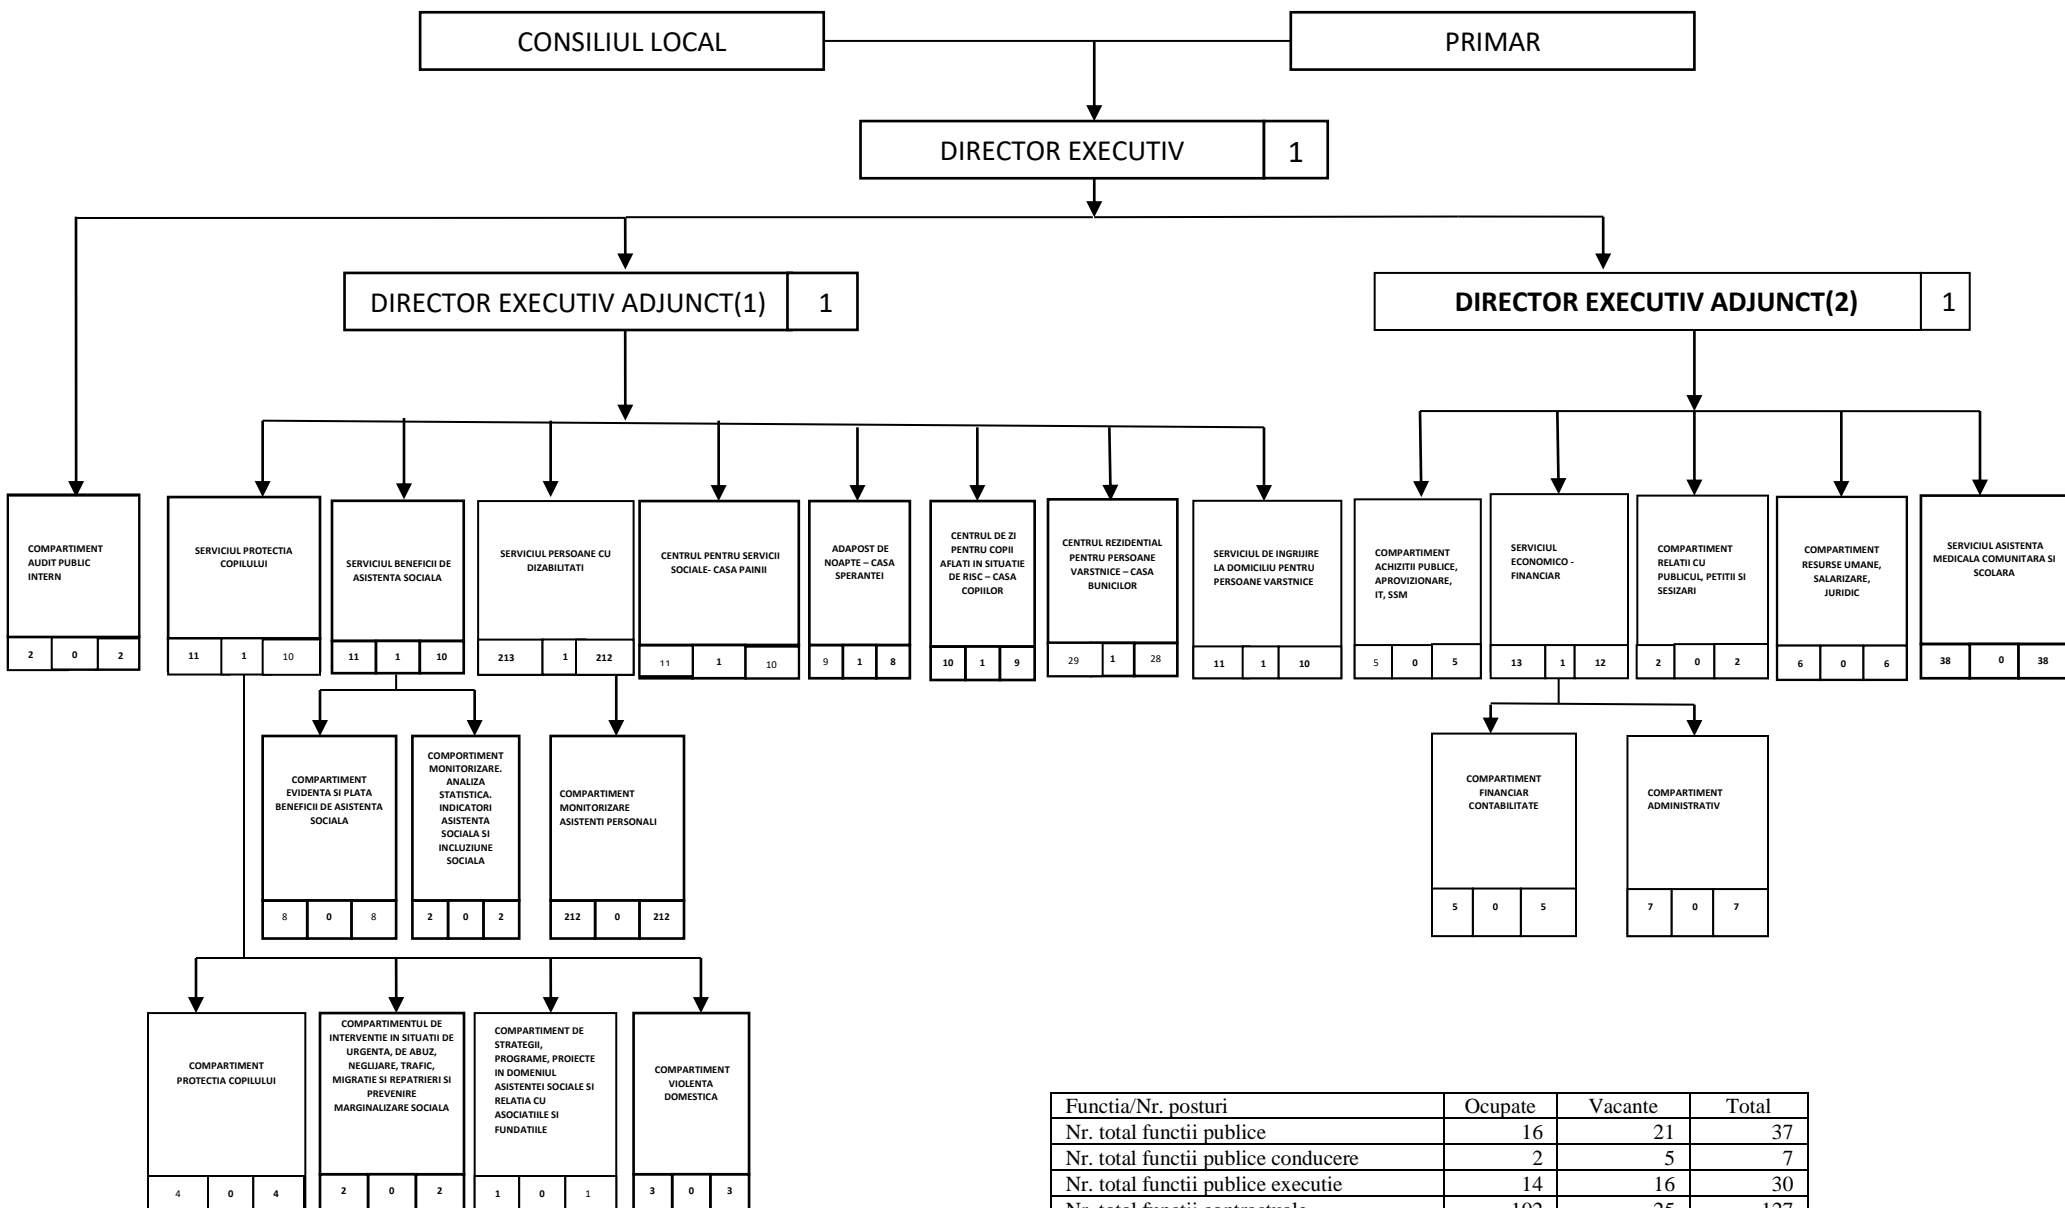

DIRECȚIA ASISTENȚĂ SOCIALĂ

Functia/Nr. posturi	Ocupate	Vacante	Total
Nr. total functii publice	16	21	37
Nr. total functii publice conducere	2	5	7
Nr. total functii publice executie	14	16	30
Nr. total functii contractuale	102	25	127
Nr. total functii contractuale de conducere	5	0	5
Nr. total functii contractuale de executie	97	25	122
Nr. total posturi asistent personal	205	5	210
Nr. total de functii din institutie	323	51	374