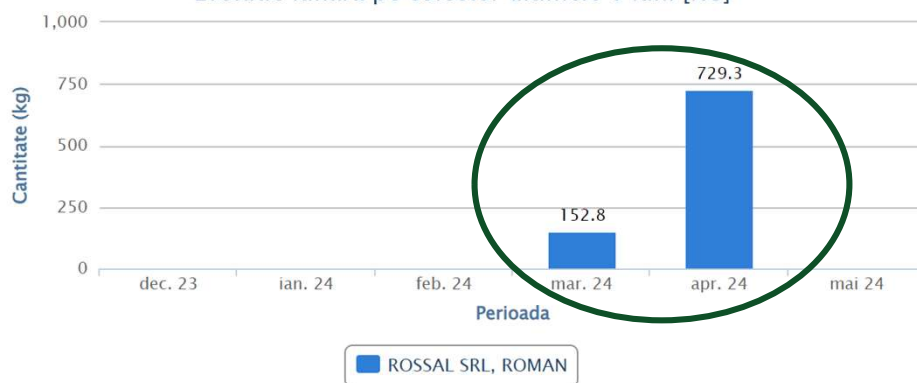

2. Școala Gimnazială MIHAI EMINESCU, ROMAN

Nr. crt.	Data inchiderii	Generator	Hartie- Carton 15 01 01 [kg]	Plastic 15 01 02 [kg]	Total [kg]	Colector
1	22.03.2024	Scoala Gimnaziala MIHAI EMINESCU, ROMAN	18,45	3,00	21,45	ROSSAL SRL
2	29.03.2024	Scoala Gimnaziala MIHAI EMINESCU, ROMAN	130,60	0,75	131,35	ROSSAL SRL
3	05.04.2024	Scoala Gimnaziala MIHAI EMINESCU, ROMAN	248,30	1,00	249,30	ROSSAL SRL
4	19.04.2024	Scoala Gimnaziala MIHAI EMINESCU, ROMAN	480,00	0,00	480,00	ROSSAL SRL
Total			877,35	4,75	882,10	

Evolutie lunara pe colector ultimele 6 luni [KG]

	dec. 23	ian. 24	feb. 24	mar. 24	apr. 24	mai 24
ROSSAL SRL, ROMAN	0,00	0,00	0,00	152,80	729,30	0,00

*Perioada de desfășurare a acestui concurs este martie – aprilie 2024

Proiect realizat de:

MUNICIPIUL ROMAN

SC ROSSAL SRL

Proiect sustinut de: