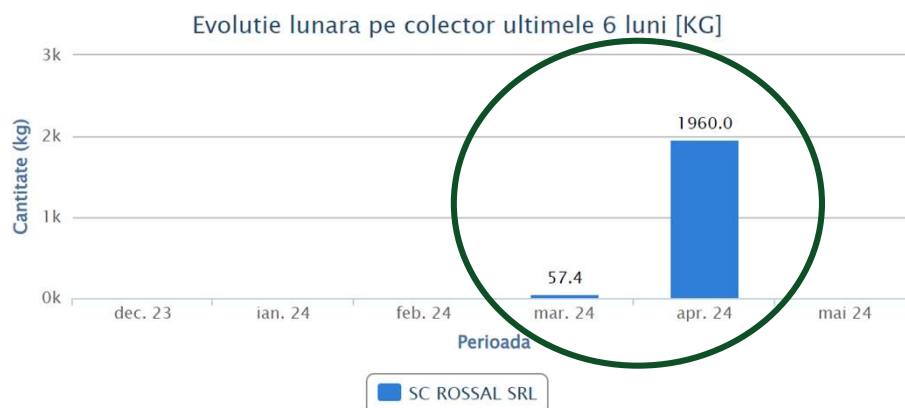

1. Colegiul Național ROMAN-VODĂ, ROMAN

Nr. crt.	Data	Generator	Hartie-Carton 15 01 01 [KG]	Plastic 15 01 02 [KG]	Total [KG]	Colector
1	29.03.2024	Colegiul Național ROMAN-VODĂ, ROMAN	43,95	13,40	57,35	ROSSAL SRL
2	05.04.2024	Colegiul Național ROMAN-VODĂ, ROMAN	270,00	10,00	280,00	ROSSAL SRL
3	12.04.2024	Colegiul Național ROMAN-VODĂ, ROMAN	220,00	20,00	240,00	ROSSAL SRL
4	19.04.2024	Colegiul Național ROMAN-VODĂ, ROMAN	600,00	60,00	660,00	ROSSAL SRL
5	24.04.2024	Colegiul Național ROMAN-VODĂ, ROMAN	300,00	0,00	300,00	ROSSAL SRL
6	26.04.2024	Colegiul Național ROMAN-VODĂ, ROMAN	480,00	0,00	480,00	ROSSAL SRL
TOTAL			1.913,95	103,40	2.017,35	

	dec. 23	ian. 24	feb. 24	mar. 24	apr. 24	mai 24
SC ROSSAL SRL	0,00	0,00	0,00	57,35	1.960,00	0,00

*Perioada de desfășurare a acestui concurs este martie – aprilie 2024