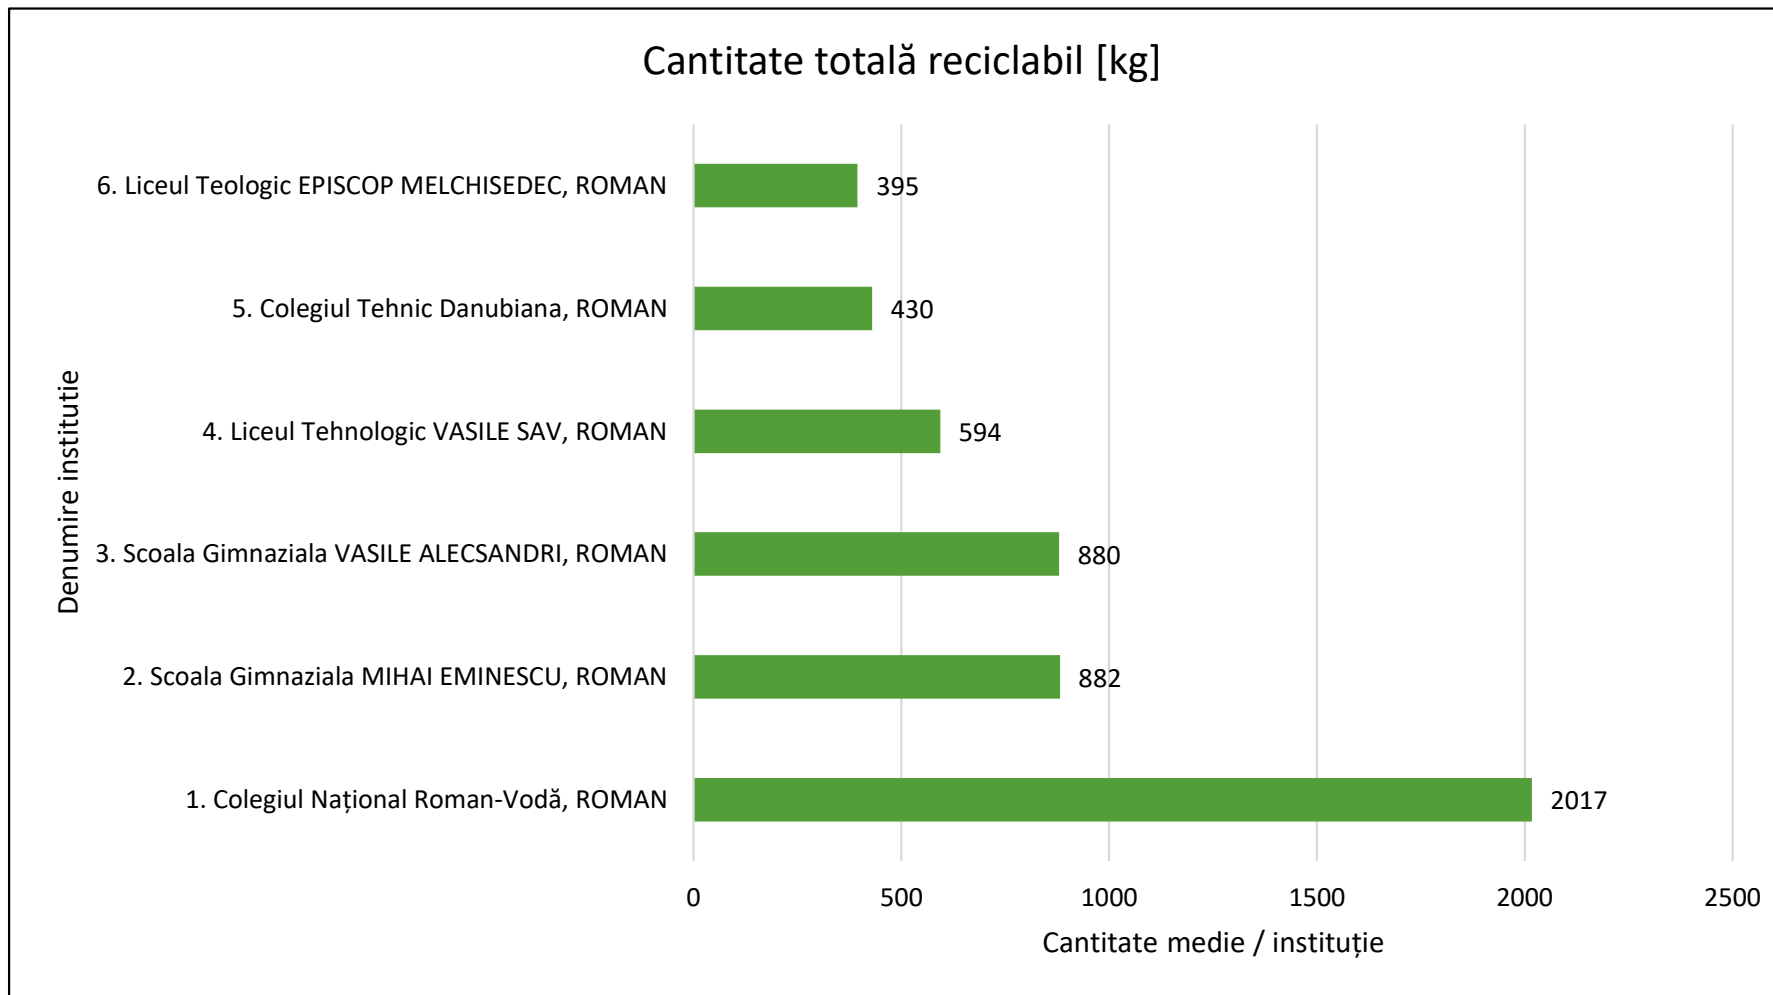

Cantitate totală de deșeuri reciclabile predate de instituțiile de învățământ din Municipiul Roman Concurs **ECO-ROMAN 2024**

Au transmis date **6 școli** din **Roman**
Cantitate deșeuri reciclabile: **5.198 kg**
Cantitatea medie [kg] de deșeuri predate per cap de elev: **0,89 kg / elev**

Întocmit la data de **08.05.2024**
Perioada: **martie - aprilie 2024**

Nr. crt.	Denumire instituție	Județ	Oraș	Nr elevi	Cantitate reciclabil colectat	Cantitate reciclabil medie / elev
[UM]	[n/a]	[n/a]	[n/a]	[persoane]	[kg]	[kg / capita]
1	Liceul Tehnologic VASILE SAV, ROMAN	Neamț	Roman	851	594	0,70
2	Colegiul Național ROMAN-VODĂ, ROMAN	Neamț	Roman	1.553	2.017	1,30
3	Școala Gimnazială MIHAI EMINESCU, ROMAN	Neamț	Roman	774	882	1,14
4	Școala Gimnazială VASILE ALECSANDRI, ROMAN	Neamț	Roman	1.365	880	0,64
5	Colegiul Tehnic DANUBIANA, ROMAN	Neamț	Roman	976	430	0,44
6	Liceul Teologic EPISCOP MELCHISEDEC, ROMAN	Neamț	Roman	347	395	1,14
TOTAL				5.866	5.198	0,89

Proiect realizat de:

MUNICIPIUL ROMAN

SC ROSSAL SRL

Proiect sustinut de: