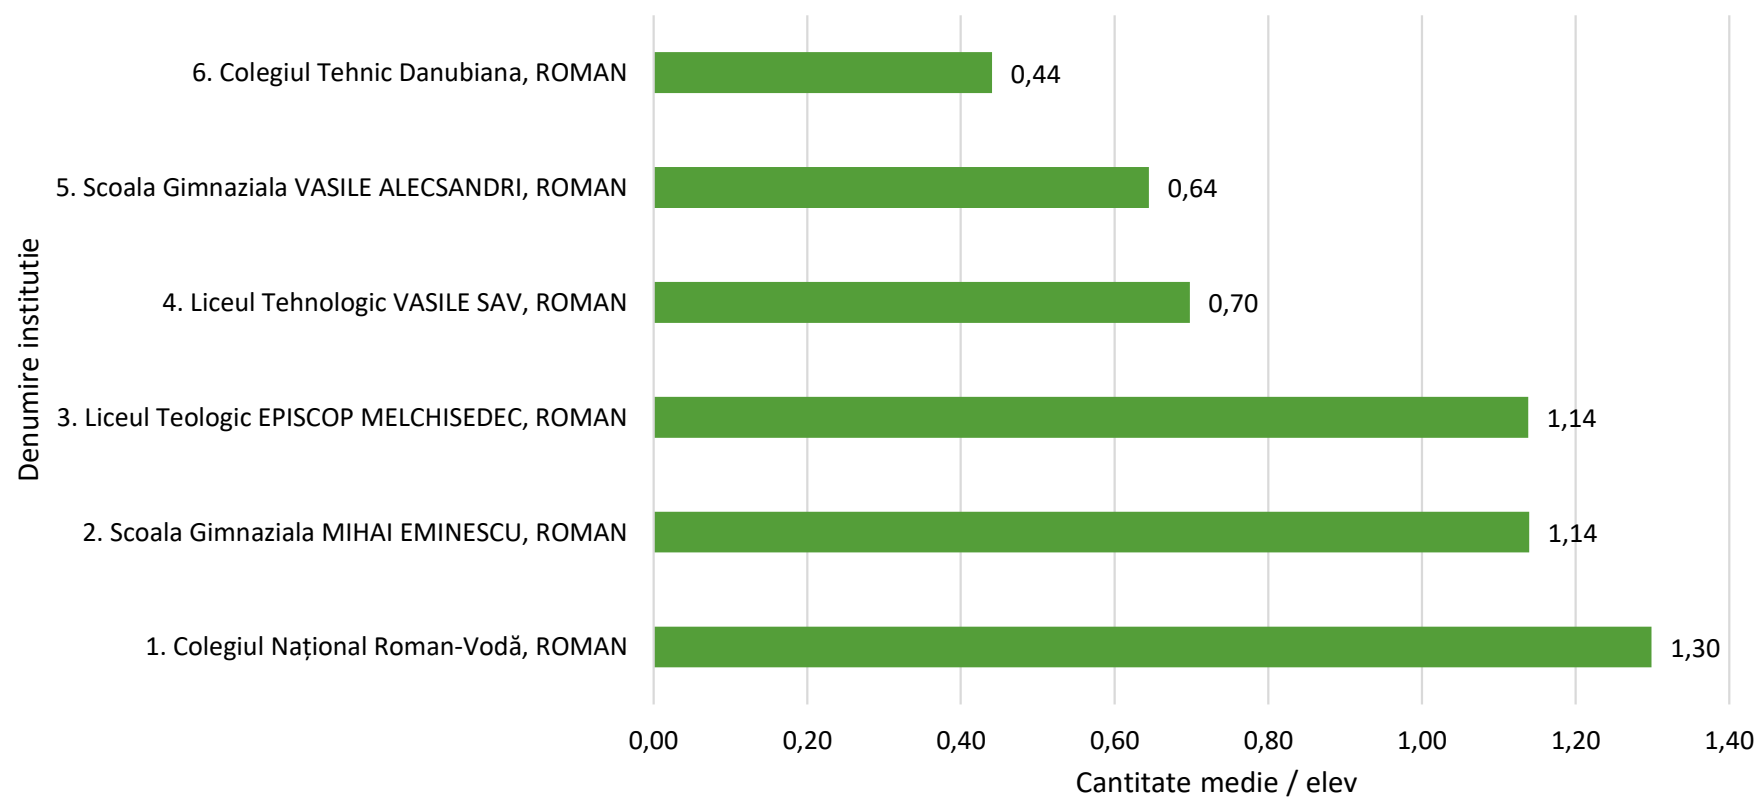

Proiect realizat de:

MUNICIPIUL ROMAN

SC ROSSAL SRL

Proiect sustinut de:

Cantitate reciclabil medie / elev [kg / capita]

Colectarea separată a deșeurilor în instituțiile de învățământ din Municipiul Roman

- Concurs "ECO ROMAN 2024" -