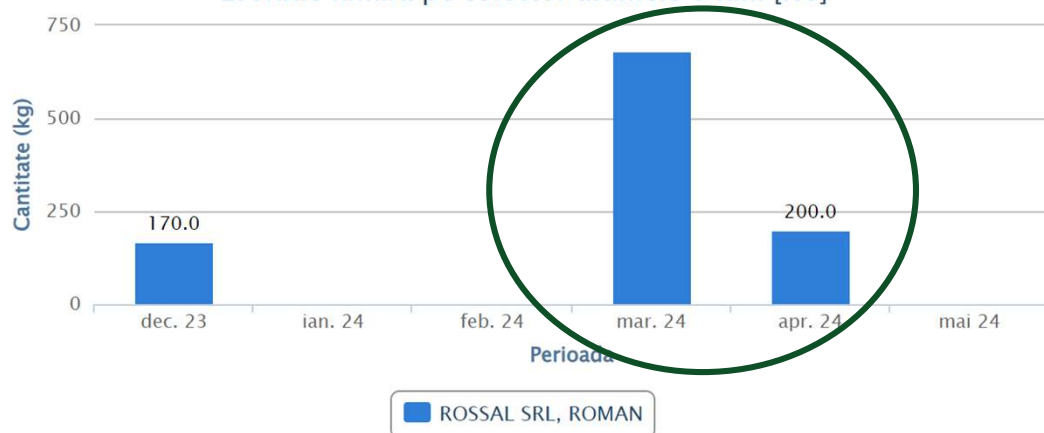

Evolutie lunara pe colector ultimele 6 luni [KG]

	dec. 23	ian. 24	feb. 24	mar. 24	apr. 24	mai 24
ROSSAL SRL, ROMAN	0,00	0,00	0,00	152,80	729,30	0,00

*Perioada de desfășurare a acestui concurs este martie – aprilie 2024

Evolutie lunara pe colector ultimele 6 luni [KG]

	dec. 23	ian. 24	feb. 24	mar. 24	apr. 24	mai 24
ROSSAL SRL, ROMAN	170,00	0,00	0,00	680,00	200,00	0,00

*Perioada de desfășurare a acestui concurs este martie – aprilie 2024