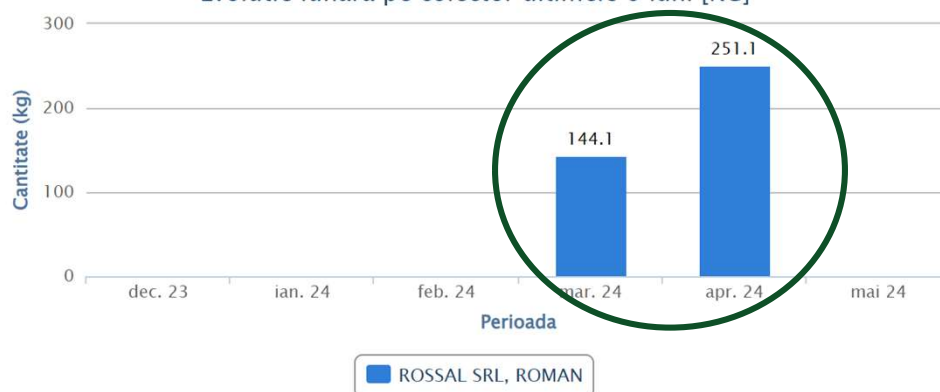

6. Liceul Teologic EPISCOP MELCHISEDEC, ROMAN

Nr. crt.	Data inchiderii	Generator	Hartie- Carton 15 01 01 [kg]	Plastic 15 01 02 [kg]	Total [kg]	Colector
1	22.03.2024	Liceul Teologic EPISCOP MELCHISEDEC, ROMAN	53,45	21,50	74,95	ROSSAL SRL
2	29.03.2024	Liceul Teologic EPISCOP MELCHISEDEC, ROMAN	61,85	7,30	69,15	ROSSAL SRL
3	05.04.2024	Liceul Teologic EPISCOP MELCHISEDEC, ROMAN	46,10	7,40	53,50	ROSSAL SRL
4	12.04.2024	Liceul Teologic EPISCOP MELCHISEDEC, ROMAN	67,56	10,00	77,56	ROSSAL SRL
5	19.04.2024	Liceul Teologic EPISCOP MELCHISEDEC, ROMAN	108,00	12,00	120,00	ROSSAL SRL
			Total	336,96	58,20	395,16

Evolutie lunara pe colector ultimele 6 luni [KG]

	dec. 23	ian. 24	feb. 24	mar. 24	apr. 24	mai 24
ROSSAL SRL, ROMAN	0,00	0,00	0,00	144,10	251,06	0,00

*Perioada de desfășurare a acestui concurs este martie –aprilie 2024