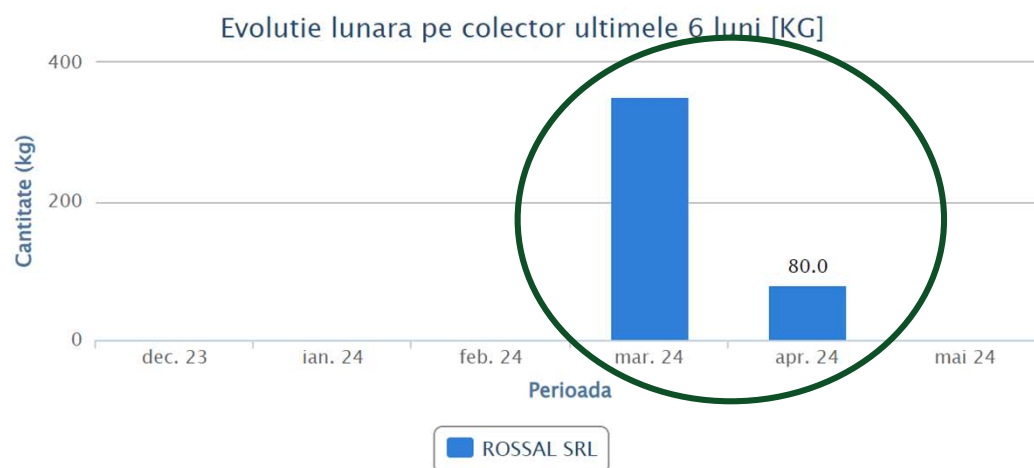

Evolutie lunara pe colector ultimele 6 luni [KG]

	dec. 23	ian. 24	feb. 24	mar. 24	apr. 24	mai 24
ROSSAL SRL, ROMAN	0,00	0,00	0,00	0,00	593,50	0,00

*Perioada de desfășurare a acestui concurs este martie – aprilie 2024

	dec. 23	ian. 24	feb. 24	mar. 24	apr. 24	mai 24
ROSSAL SRL	0,00	0,00	0,00	350,35	80,00	0,00

*Perioada de desfășurare a acestui concurs este martie – aprilie 2024

Proiect realizat de:

MUNICIPIUL ROMAN

SC ROSSAL SRL