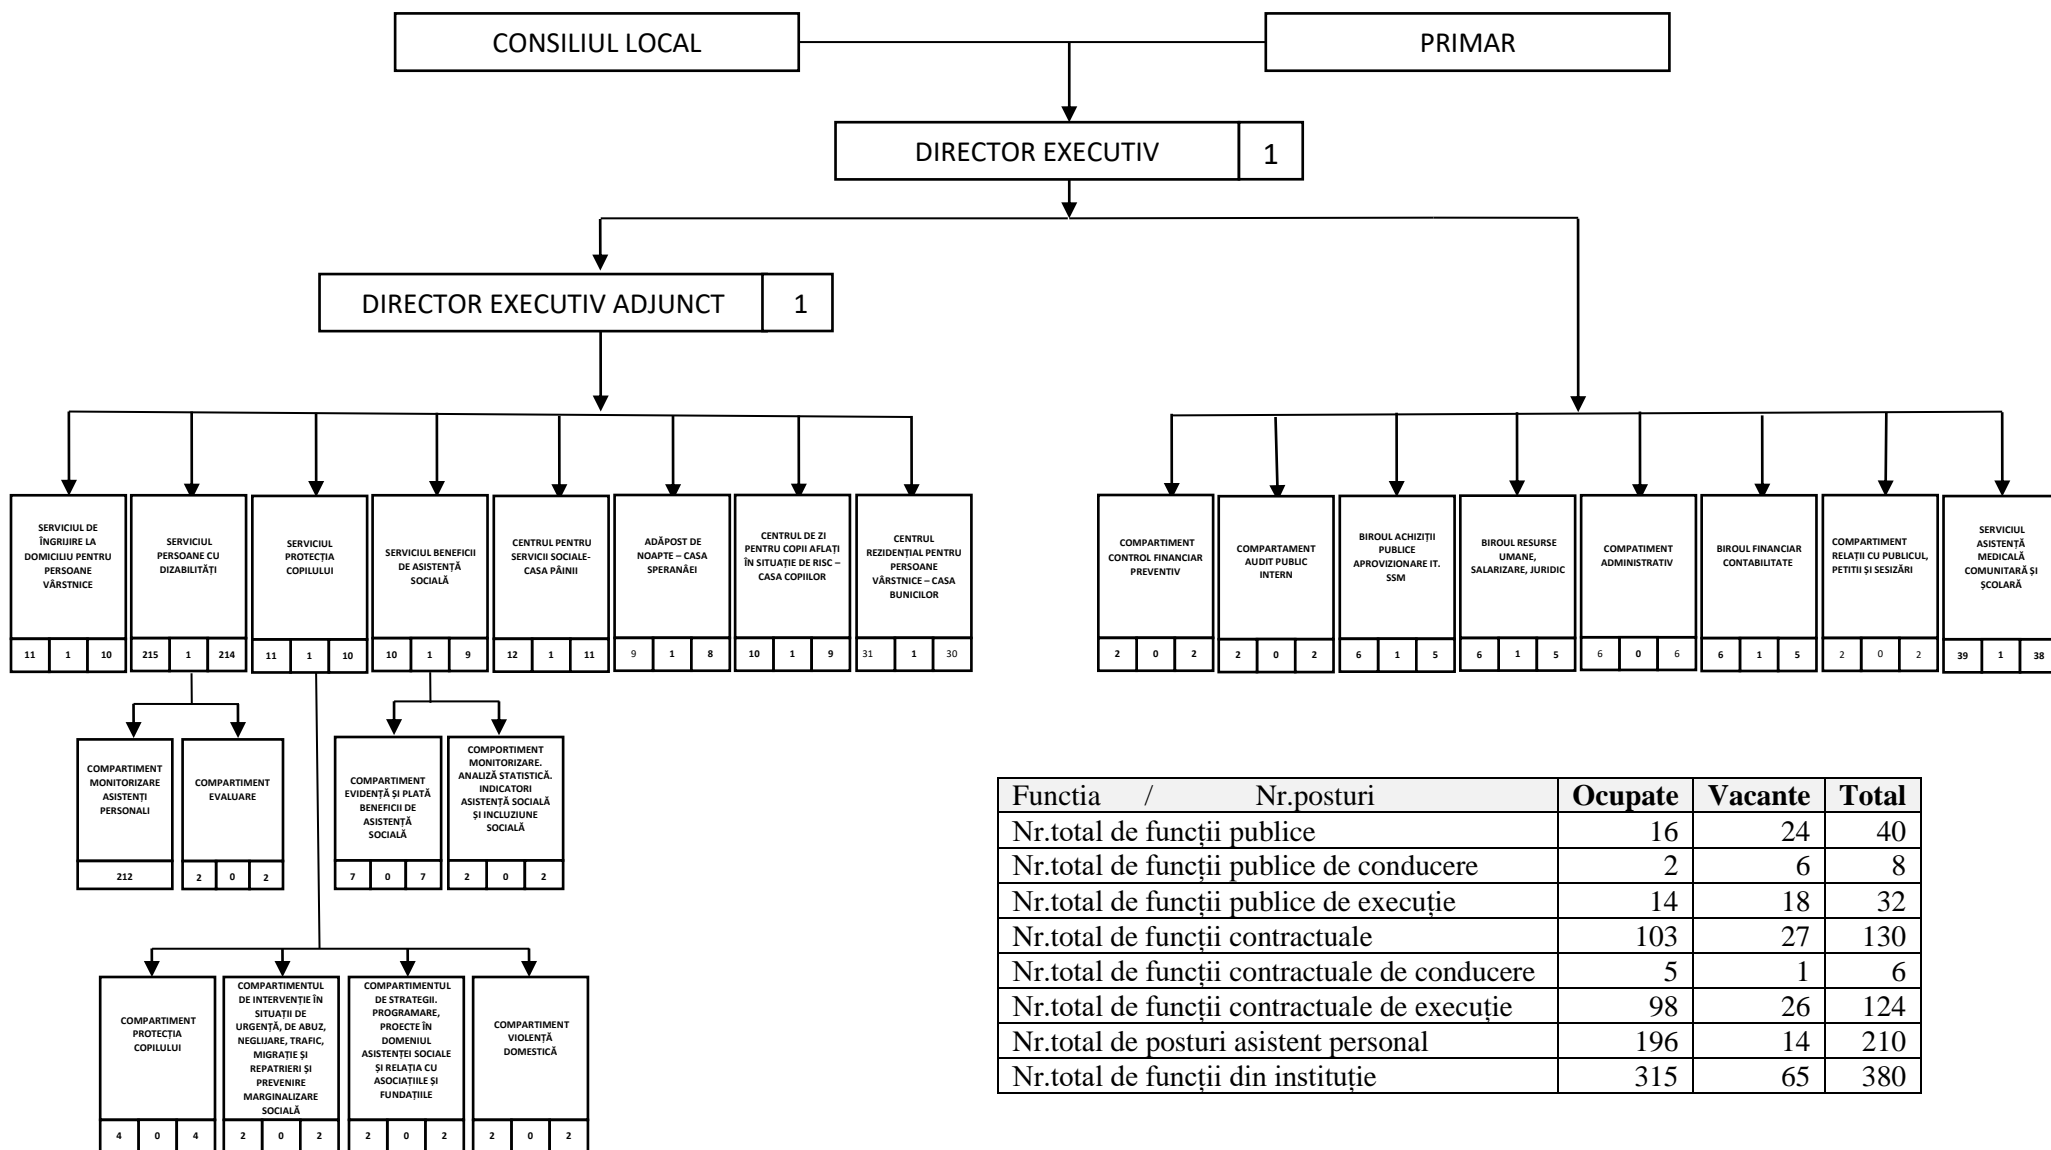

DIRECȚIA ASISTENȚĂ SOCIALĂ

Funcția /	Nr.posturi	Ocupate	Vacante	Total
Nr.total de funcții publice		16	24	40
Nr.total de funcții publice de conducere		2	6	8
Nr.total de funcții publice de execuție		14	18	32
Nr.total de funcții contractuale		103	27	130
Nr.total de funcții contractuale de conducere		5	1	6
Nr.total de funcții contractuale de execuție		98	26	124
Nr.total de posturi asistent personal		196	14	210
Nr.total de funcții din instituție		315	65	380