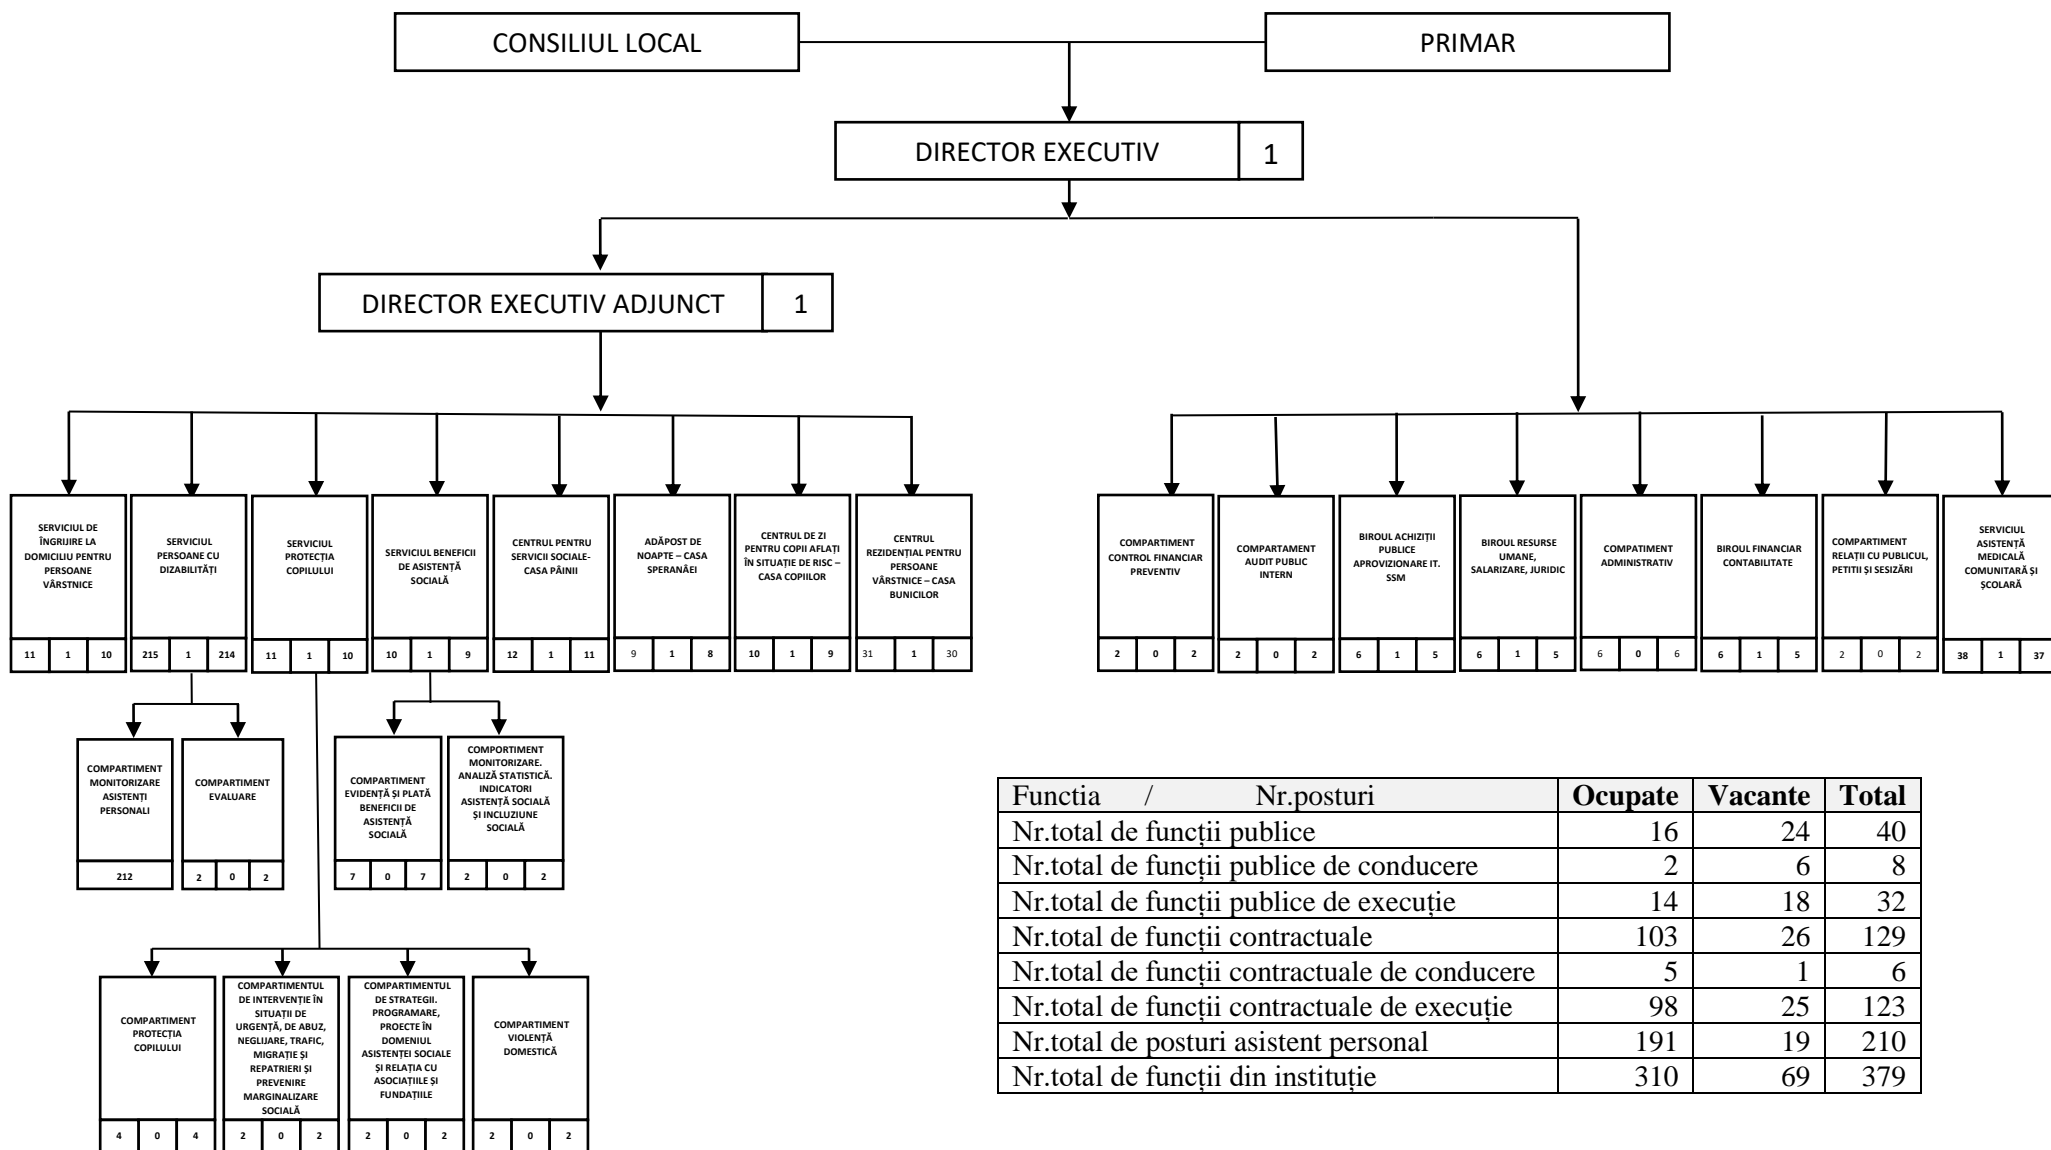

DIRECȚIA ASISTENȚĂ SOCIALĂ

Funcția /	Nr.posturi	Ocupate	Vacante	Total
Nr.total de funcții publice		16	24	40
Nr.total de funcții publice de conducere		2	6	8
Nr.total de funcții publice de execuție		14	18	32
Nr.total de funcții contractuale		103	26	129
Nr.total de funcții contractuale de conducere		5	1	6
Nr.total de funcții contractuale de execuție		98	25	123
Nr.total de posturi asistent personal		191	19	210
Nr.total de funcții din instituție		310	69	379