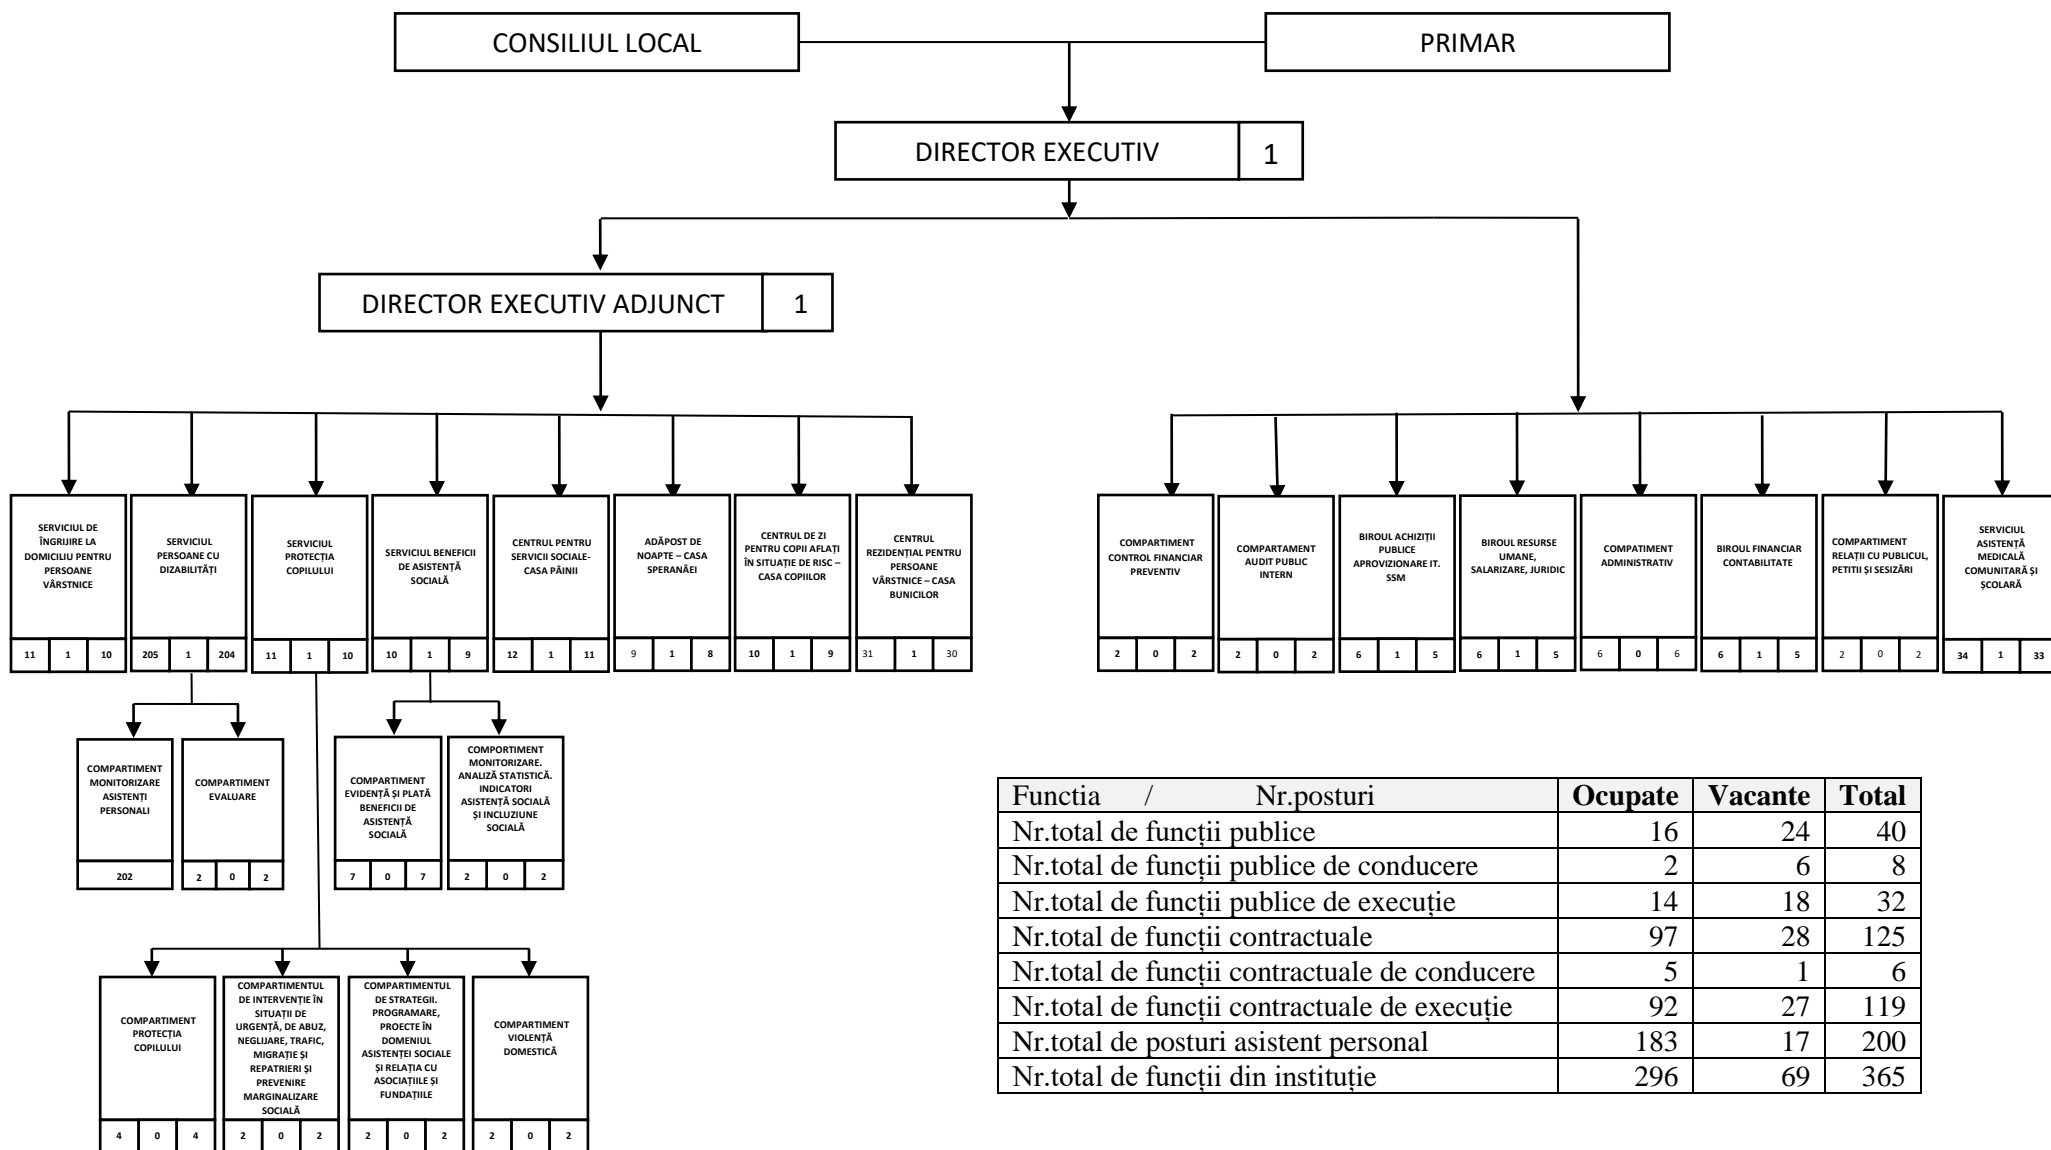

# DIRECȚIA ASISTENȚĂ SOCIALĂ

Funcția / Nr.posturi	Ocupate	Vacante	Total
Nr.total de funcții publice	16	24	40
Nr.total de funcții publice de conducere	2	6	8
Nr.total de funcții publice de execuție	14	18	32
Nr.total de funcții contractuale	97	28	125
Nr.total de funcții contractuale de conducere	5	1	6
Nr.total de funcții contractuale de execuție	92	27	119
Nr.total de posturi asistent personal	183	17	200
Nr.total de funcții din instituție	296	69	365