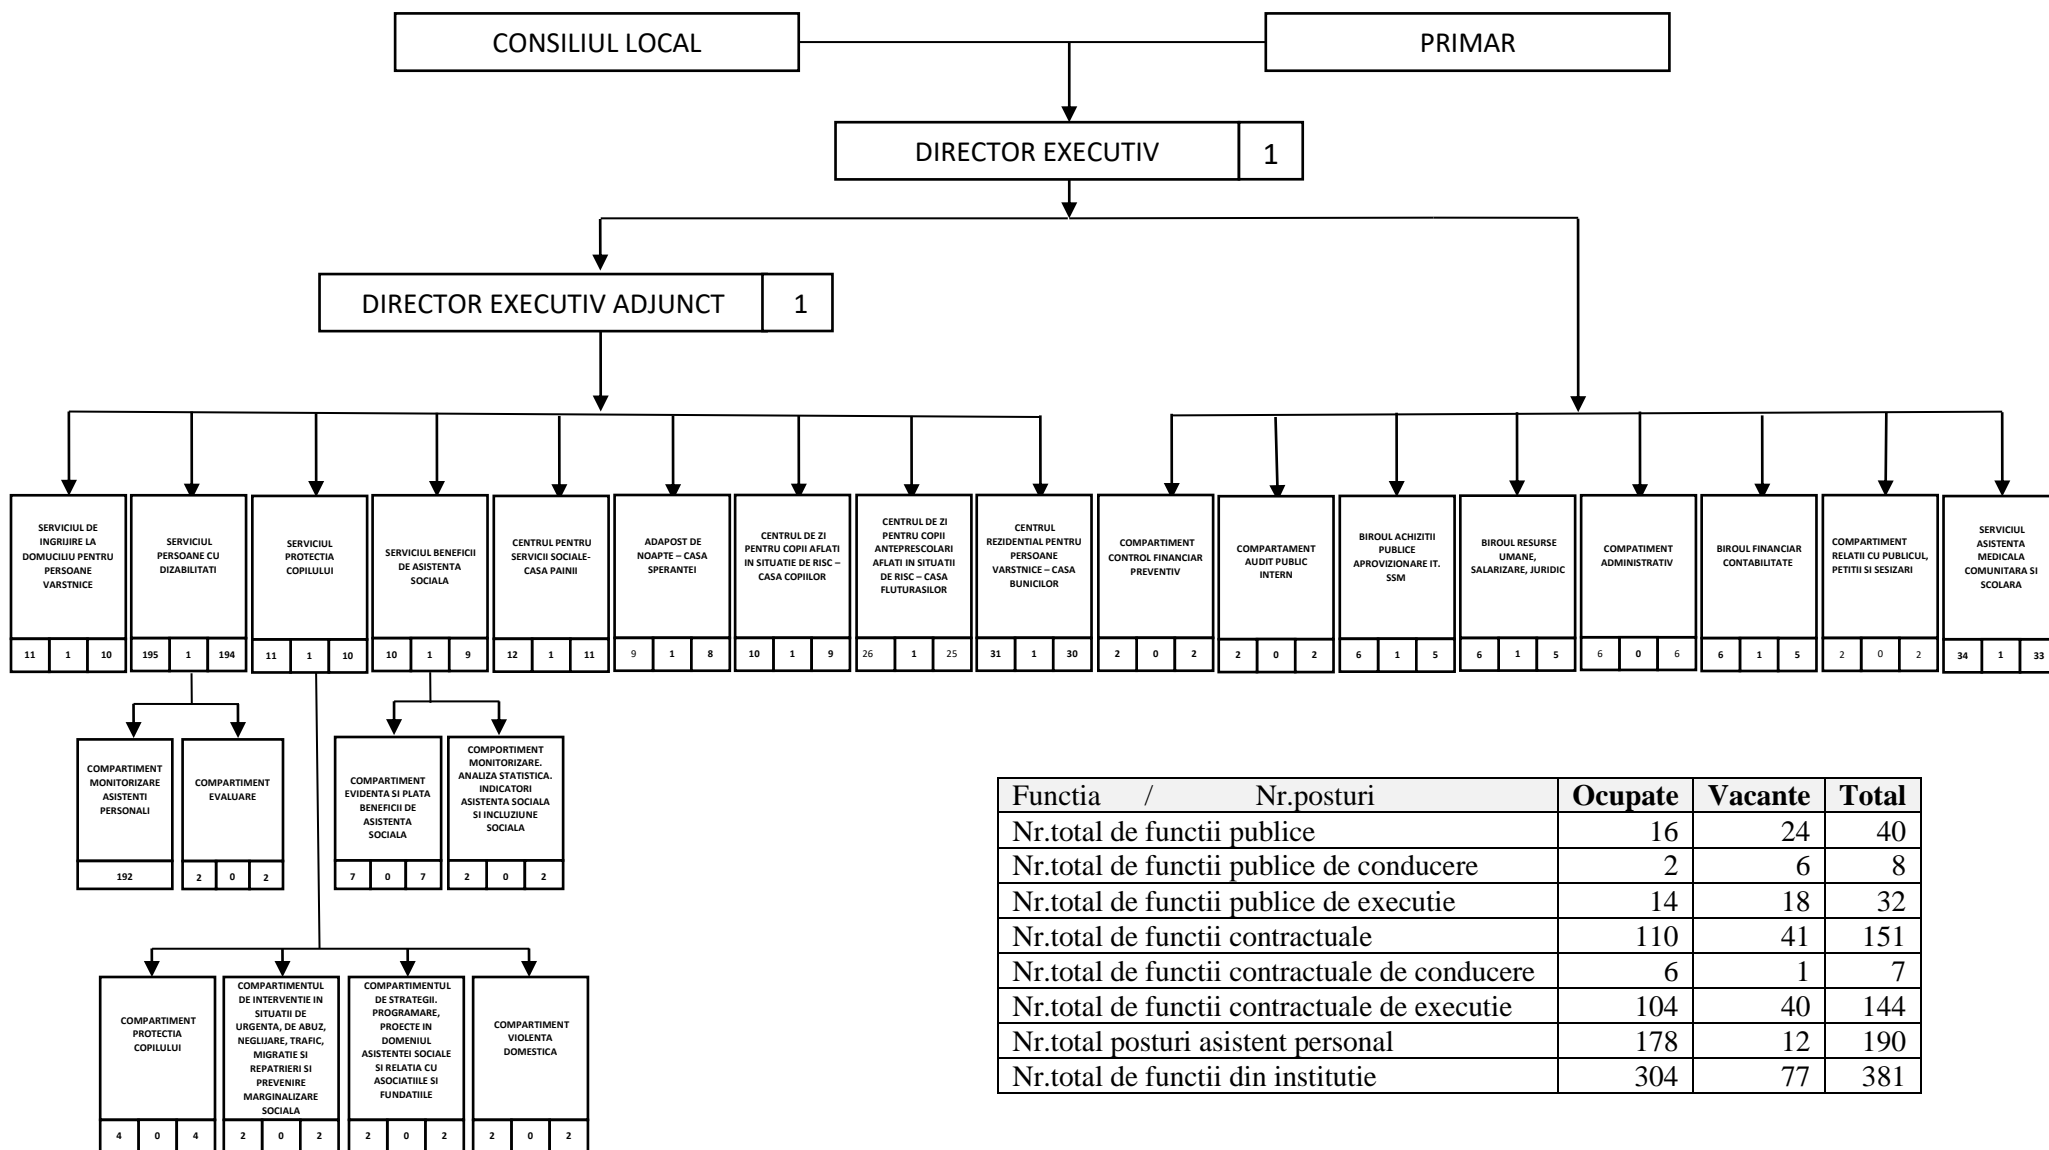

DIRECȚIA ASISTENȚĂ SOCIALĂ

Funcția / Nr.posturi	Ocupate	Vacante	Total
Nr.total de functii publice	16	24	40
Nr.total de functii publice de conducere	2	6	8
Nr.total de functii publice de executie	14	18	32
Nr.total de functii contractuale	110	41	151
Nr.total de functii contractuale de conducere	6	1	7
Nr.total de functii contractuale de executie	104	40	144
Nr.total posturi asistent personal	178	12	190
Nr.total de functii din institutie	304	77	381