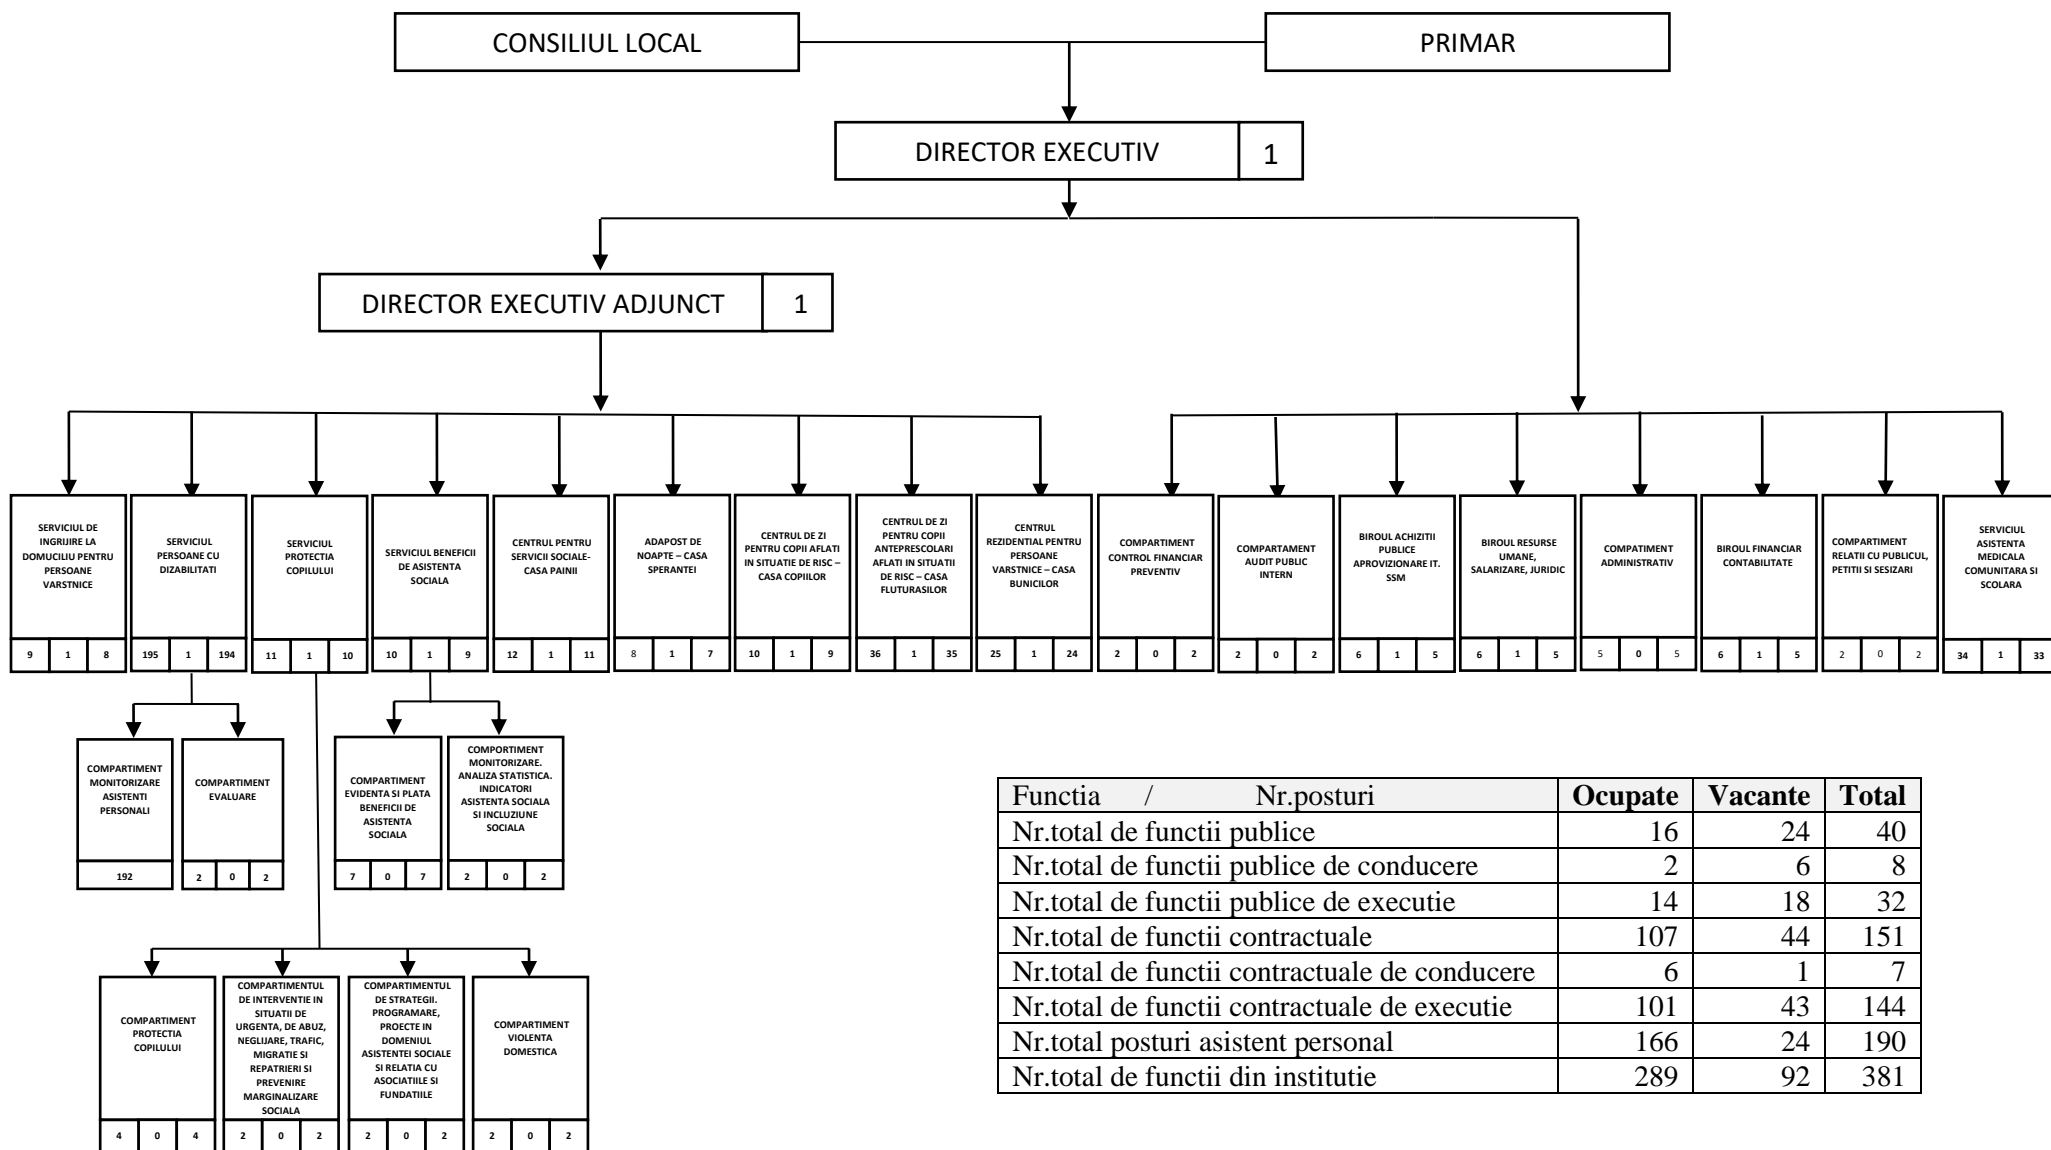

# DIRECȚIA ASISTENȚĂ SOCIALĂ

Funcția / Nr.posturi	Ocupate	Vacante	Total
Nr.total de functii publice	16	24	40
Nr.total de functii publice de conducere	2	6	8
Nr.total de functii publice de executie	14	18	32
Nr.total de functii contractuale	107	44	151
Nr.total de functii contractuale de conducere	6	1	7
Nr.total de functii contractuale de executie	101	43	144
Nr.total posturi asistent personal	166	24	190
Nr.total de functii din institutie	289	92	381