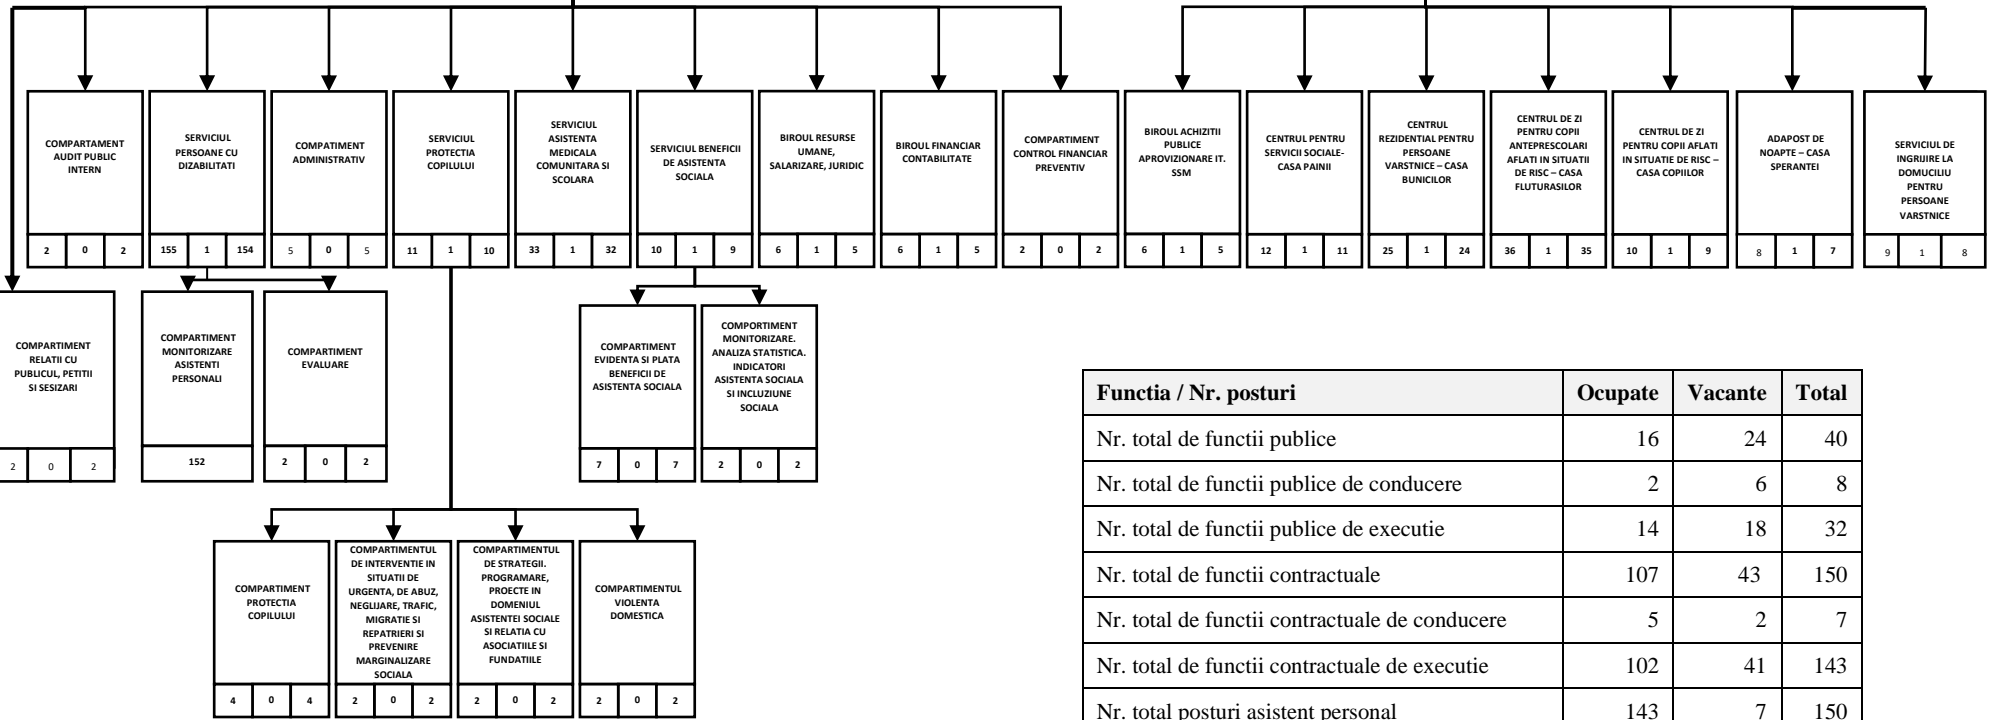

DIRECȚIA ASISTENȚĂ SOCIALĂ

| Funcția / Nr. posturi | Ocupate | Vacante | Total |
|--|---------|---------|-------|
| Nr. total de functii publice | 16 | 24 | 40 |
| Nr. total de functii publice de conducere | 2 | 6 | 8 |
| Nr. total de functii publice de executie | 14 | 18 | 32 |
| Nr. total de functii contractuale | 107 | 43 | 150 |
| Nr. total de functii contractuale de conducere | 5 | 2 | 7 |
| Nr. total de functii contractuale de executie | 102 | 41 | 143 |
| Nr. total posturi asistent personal | 143 | 7 | 150 |
| Nr. total de functii din institutie | 266 | 74 | 340 |