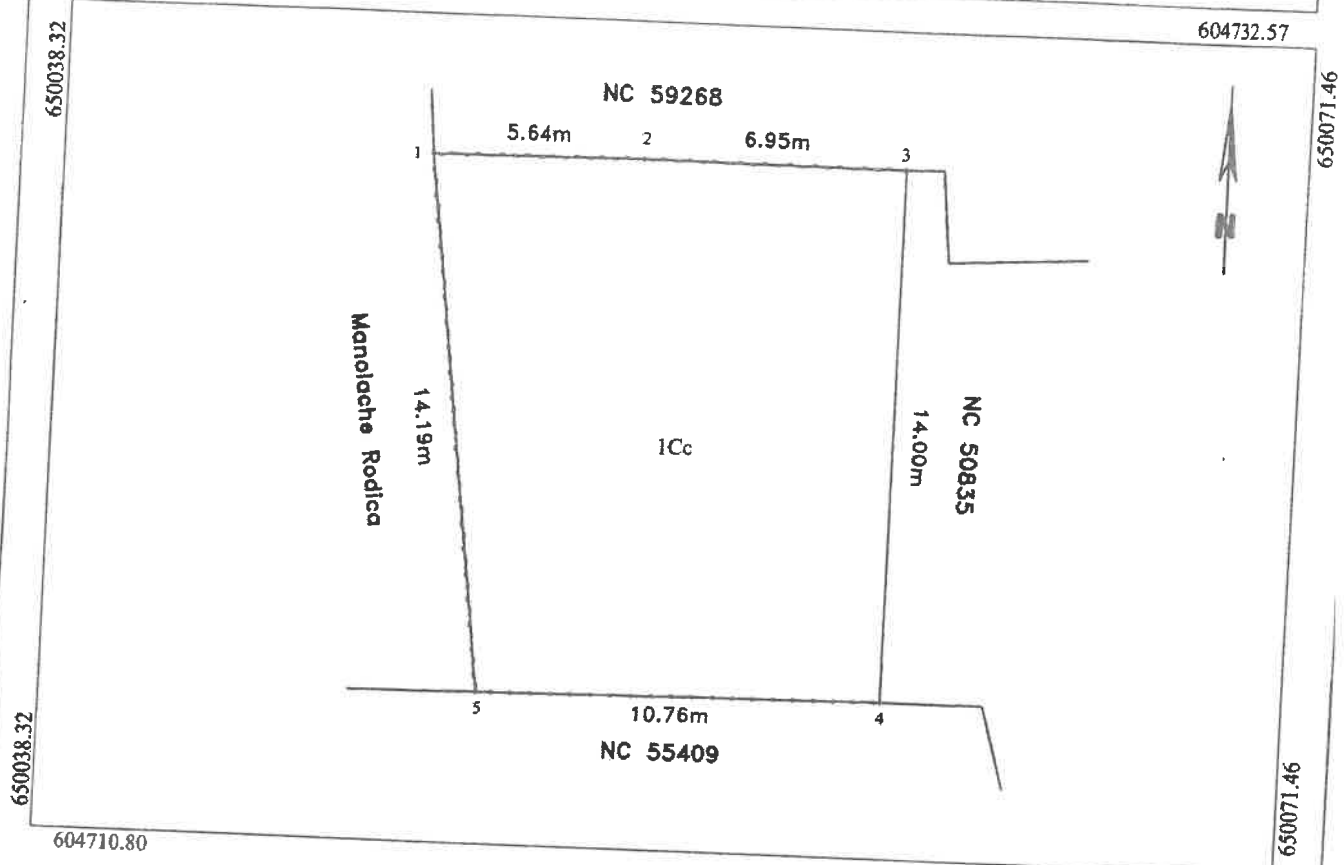

Nr. cadastral	Suprafata masurata	Adresa imobilului
60747	164 mp	Municipiul Roman, Strada Ocnitei, Nr. 13, Judetul Neamt

Cartea Funciara nr.	UAT	Roman
604732.57		

A. Date referitoare la teren

Nr. parcela	Categoria de folosinta	Suprafata (mp)	Mentiuni
1	Cc	164	Imobilul este imprejmuit partial cu gard de plasa si metal
Total		164	

B. Date referitoare la constructii

Cod constr.	Destinatia	Suprafata construita la sol (mp)	Mentiuni
Total			

Suprafata totala masurata a imobilului = 164 mp  
 Suprafata din act = 164 mp

Executant: Șugaru Ștefan-Andrei

Confirm executarea masuratorilor la teren, corectitudinea întocmirii documentatiei cadastrale si corespondenta acestora cu realitatea din teren

**CERTIFICAT DE AUTORIZARE**  
 Seria RO-NT-F Nr. 0114  
**ȘUGARU ȘTEFAN-ANDREI Ștefan-Andrei Șugaru**  
 Categoria B