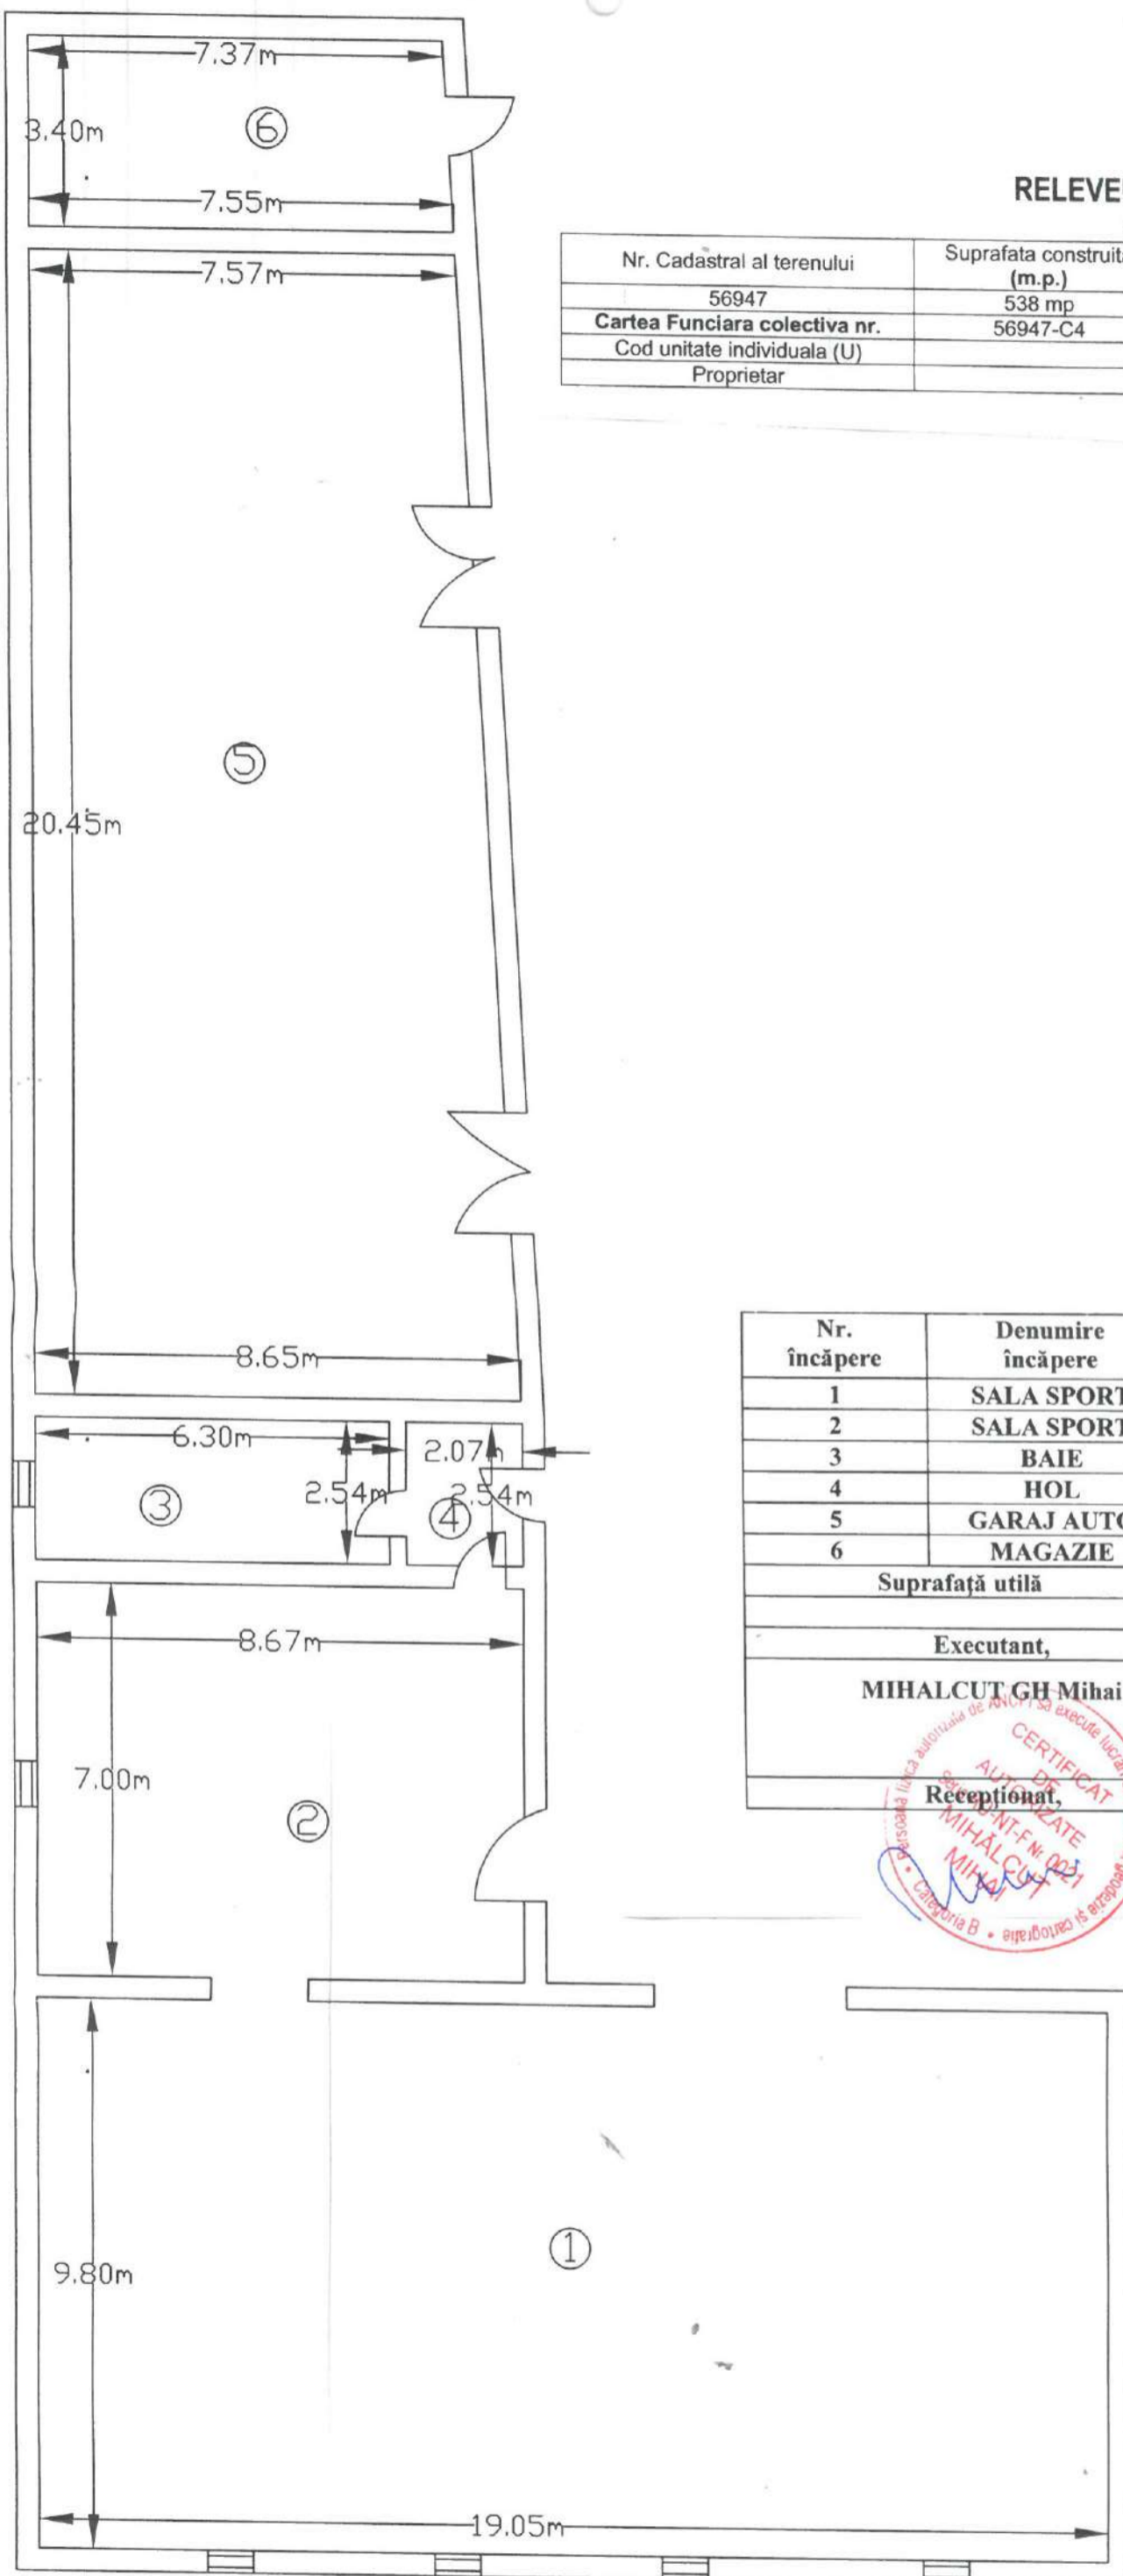

RELEVU CONSTRUCTIE C4
Scara 1: 100

Nr. Cadastral al terenului	Suprafata construita (m.p.)	Adresa imobilului:	
56947	538 mp	loc. Roman, STR Alexandru cel Bun , nr 2, judetul NEAMT	
Cartea Funciara colectiva nr.	56947-C4	UAT	Roman
Cod unitate individuala (U)	Proprietar	CF individuala	56947-C4
		Seminarul Teologic Sfantul Gheorghe	

Nr. încăpere	Denumire încăpere	Suprafața utilă [mp]
1	SALA SPORT	186.7
2	SALA SPORT	60.7
3	BAIE	16.0
4	HOL	5.3
5	GARAJ AUTO	165.8
6	MAGAZIE	25.4
Suprafață utilă		459.9
Executant,		Data
MIHALCUT GH Mihai		23.11.2021
Recepționat,		Data