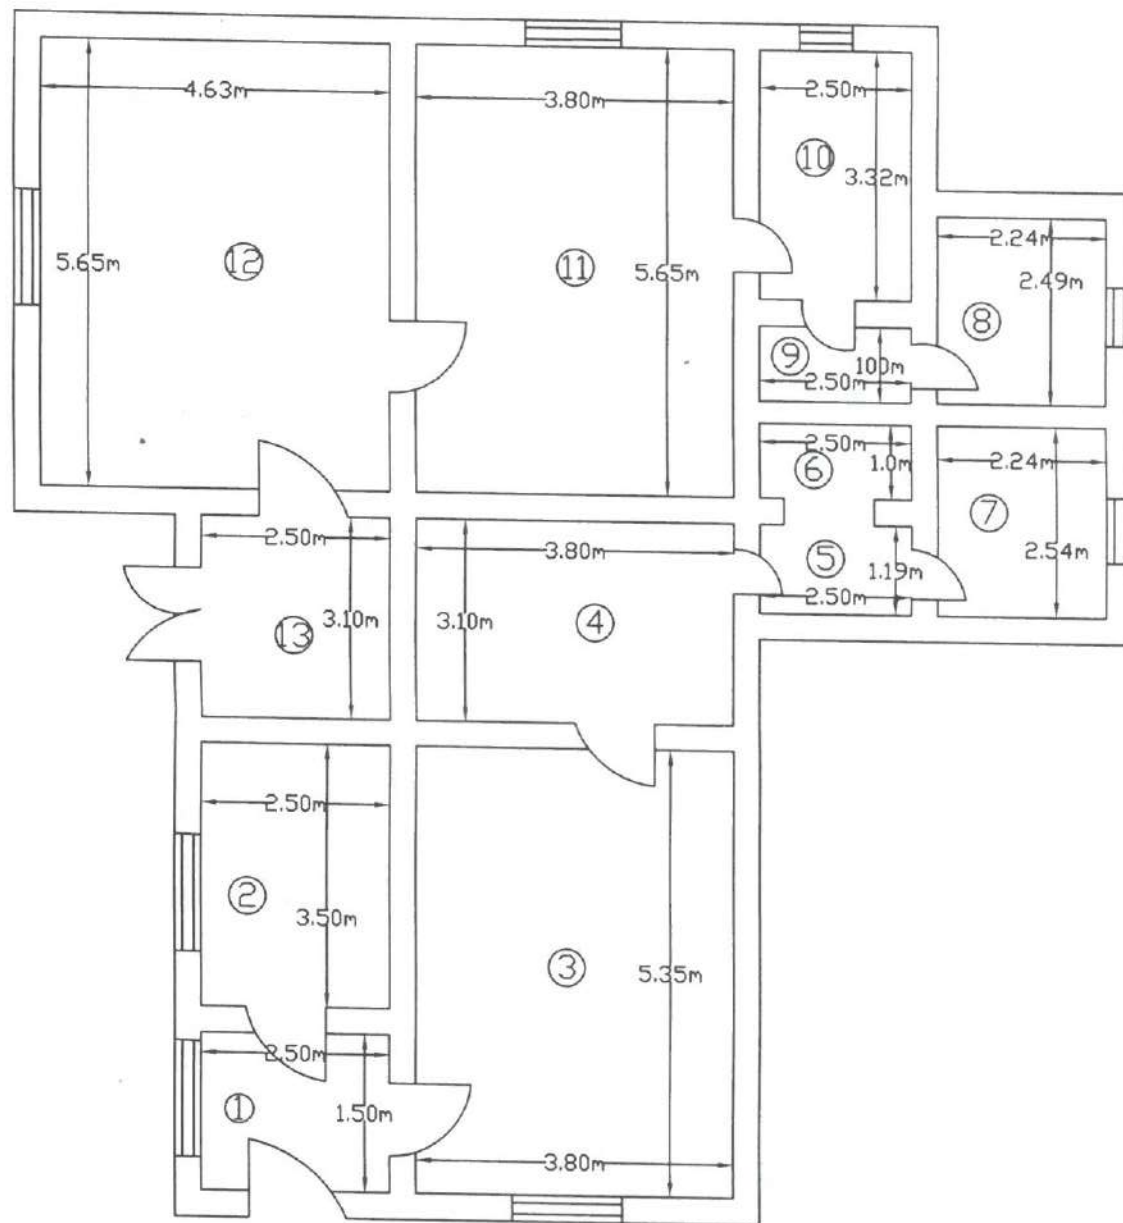

Anexa 1.37 la regulament

RELEVU CONSTRUCTIE C3-locuinta serviciu
Scara 1: 100

Nr. Cadastral al terenului	Suprafata construita (m.p.)	Adresa imobilului:	
56947	172 mp	loc. Roman, STR Alexandru cel Bun , nr 2, judetul NEAMT	
Cartea Funciara colectiva nr.	56947-C3	UAT	Roman
Cod unitate individuala (U)		CF individuala	56947-C3
Proprietar		Seminarul Teologic Sfantul Gheorghe	

Nr. încăpere	Denumire încăpere	Suprafața utilă [mp]
1	HOL	3.7
2	BUCATARIE	8.7
3	CAMERA	20.3
4	CAMERA	11.8
5	HOL	3.0
6	DEBARA	2.5
7	BAIE	5.7
8	BAIE	5.6
9	HOL	2.5
10	BUCATARIE	8.3
11	CAMERA	21.5
12	CAMERA	26.2
13	HOL	7.7
Suprafață utilă		127.5
Executant,		Data
MIHALCUT GH Mihai		23.11.2021
Recepționat,		Data