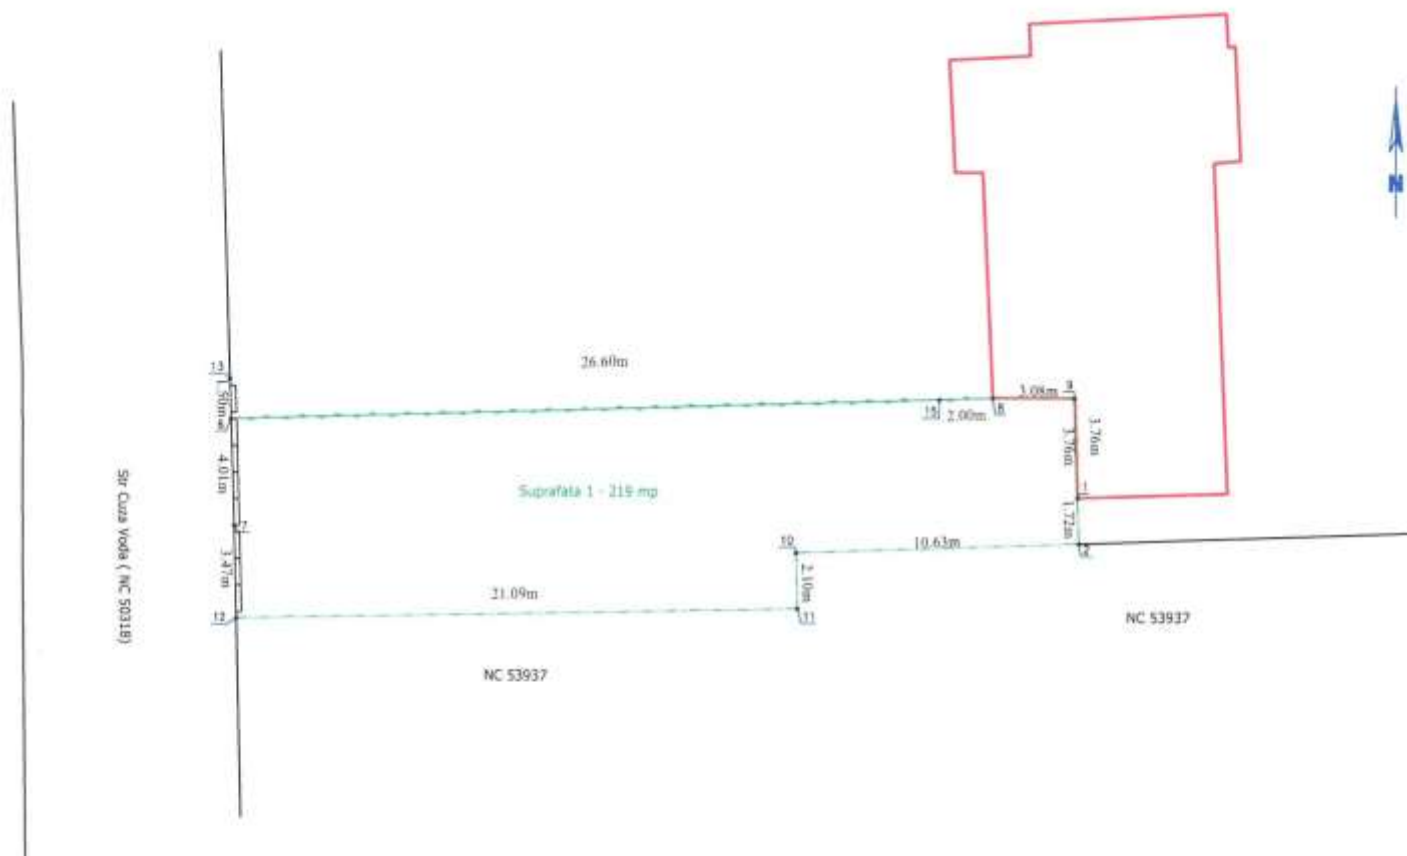

PLAN DE SITUATIE

Scara 1 : 500

Judetul: **Neamt**

Unitatea administrativ-teritoriala: Roman

Adresa Imobil: Municipiul Roman, Strada Cuza Voda, **Judetul Neamt**

Suprafata : 1 - 219 mp - Verde

Data  
19.01.2022