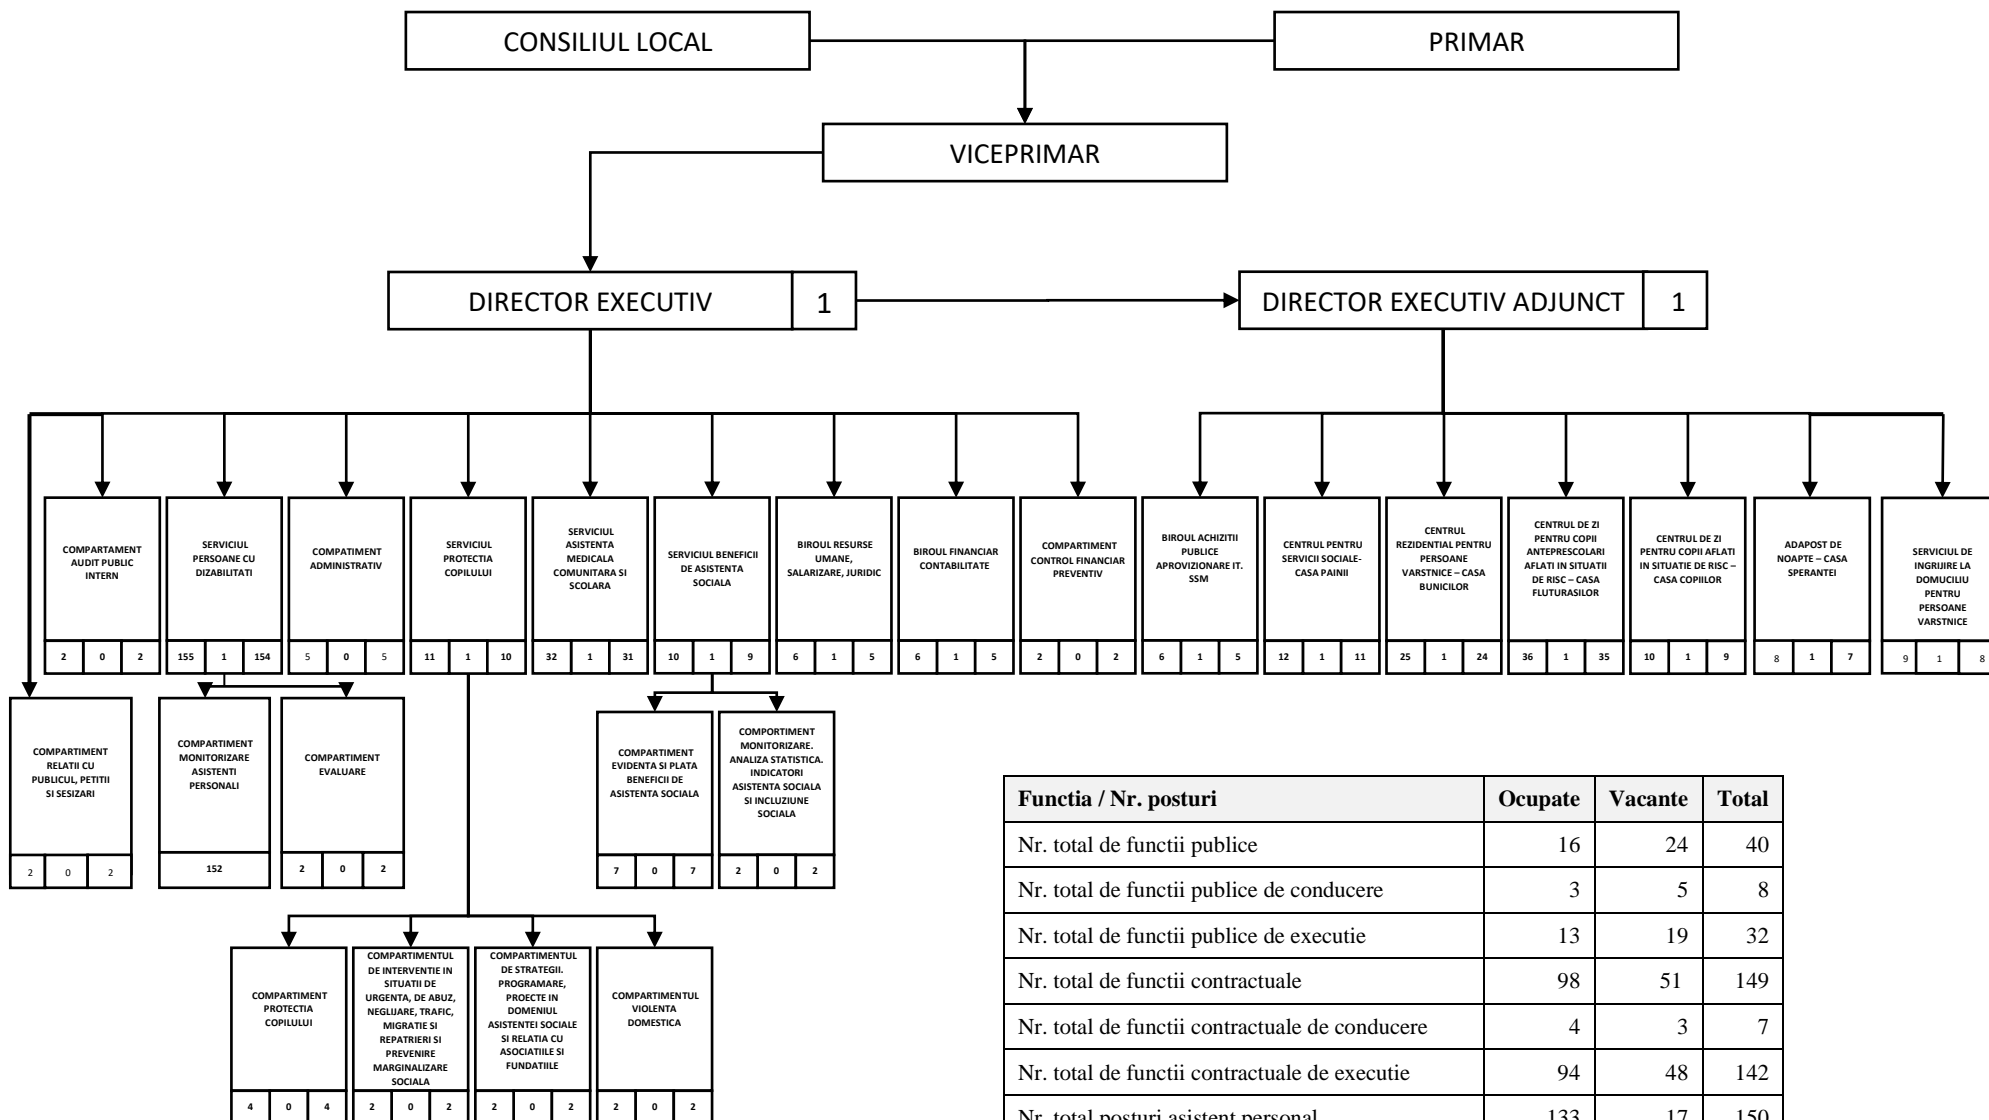

## DIRECȚIA ASISTENȚĂ SOCIALĂ

Funcția / Nr. posturi	Ocupate	Vacante	Total
Nr. total de funcții publice	16	24	40
Nr. total de funcții publice de conducere	3	5	8
Nr. total de funcții publice de executie	13	19	32
Nr. total de funcții contractuale	98	51	149
Nr. total de funcții contractuale de conducere	4	3	7
Nr. total de funcții contractuale de executie	94	48	142
Nr. total posturi asistent personal	133	17	150
Nr. total de funcții din institutie	247	92	339