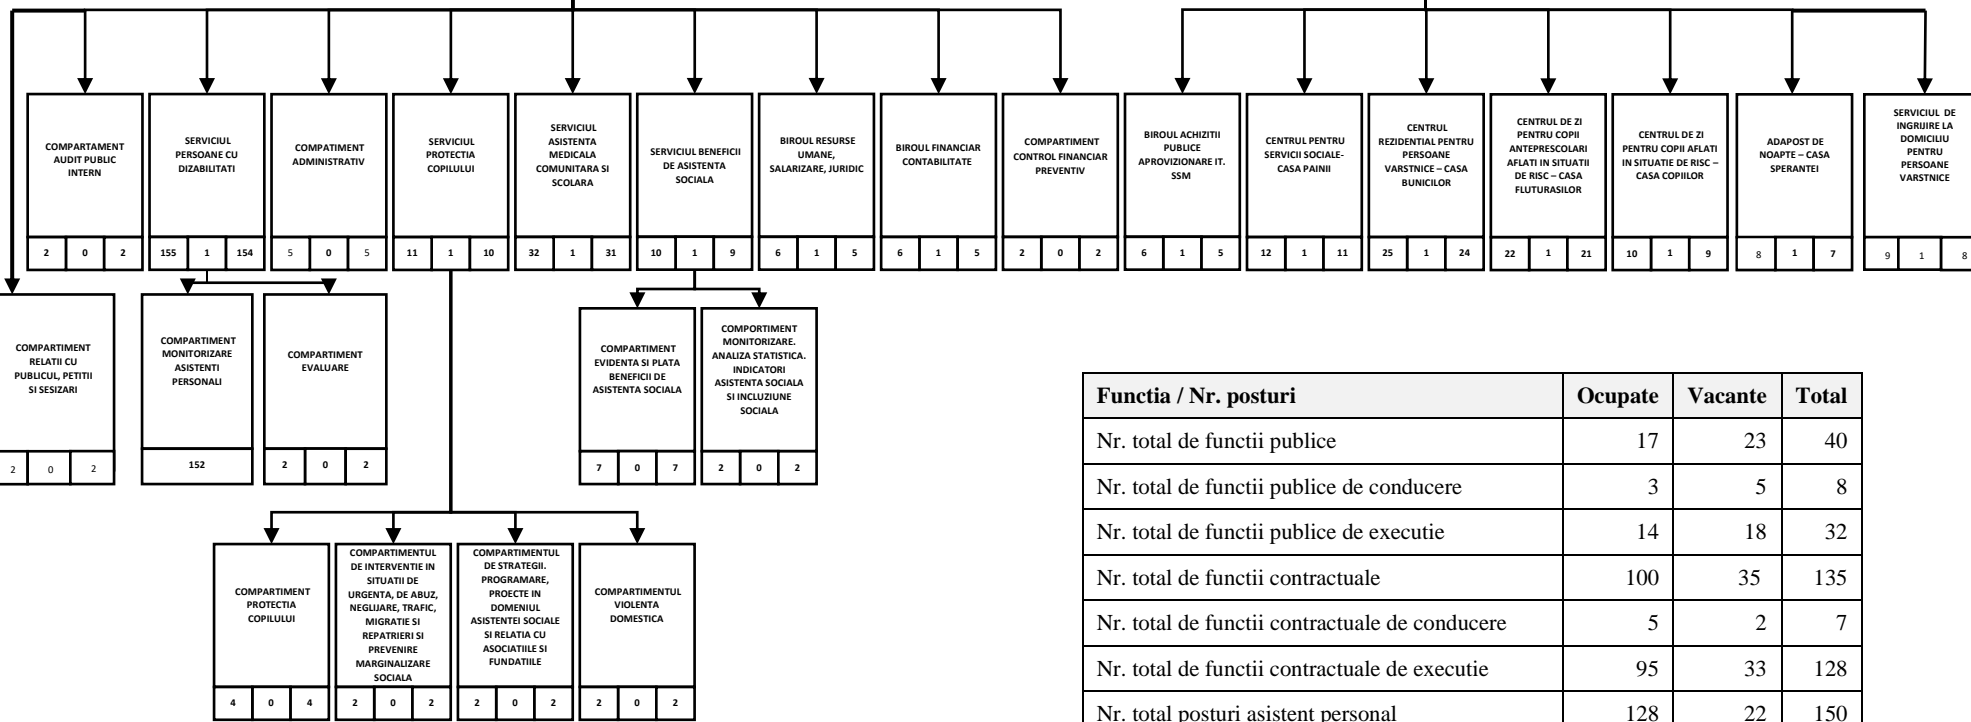

DIRECȚIA ASISTENȚĂ SOCIALĂ

Funcția / Nr. posturi	Ocupate	Vacante	Total
Nr. total de functii publice	17	23	40
Nr. total de functii publice de conducere	3	5	8
Nr. total de functii publice de executie	14	18	32
Nr. total de functii contractuale	100	35	135
Nr. total de functii contractuale de conducere	5	2	7
Nr. total de functii contractuale de executie	95	33	128
Nr. total posturi asistent personal	128	22	150
Nr. total de functii din institutie	245	80	325