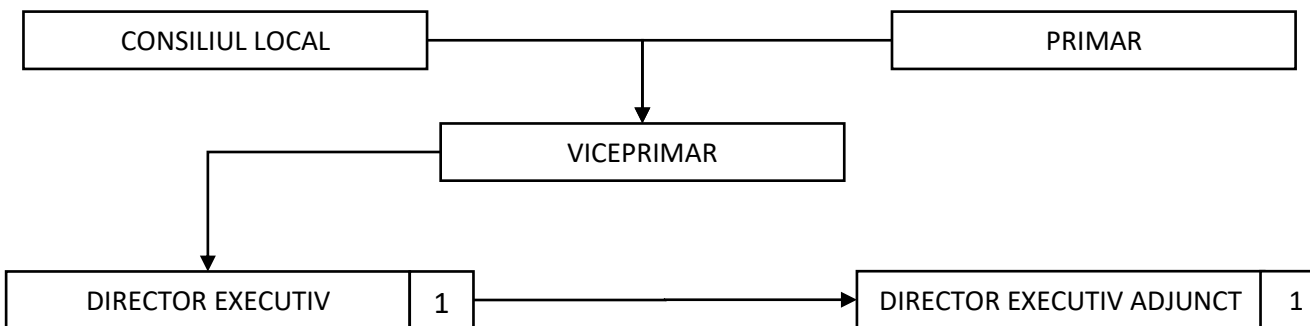

DIRECȚIA ASISTENȚĂ SOCIALĂ

Funcția / Nr. posturi	Ocupate	Vacante	Total
Nr. total de functii publice	17	23	40
Nr. total de functii publice de conducere	3	5	8
Nr. total de functii publice de executie	14	18	32
Nr. total de functii contractuale	100	35	135
Nr. total de functii contractuale de conducere	5	2	7
Nr. total de functii contractuale de executie	95	33	128
Nr. total posturi asistent personal	128	22	150
Nr. total de functii din institutie	245	80	325