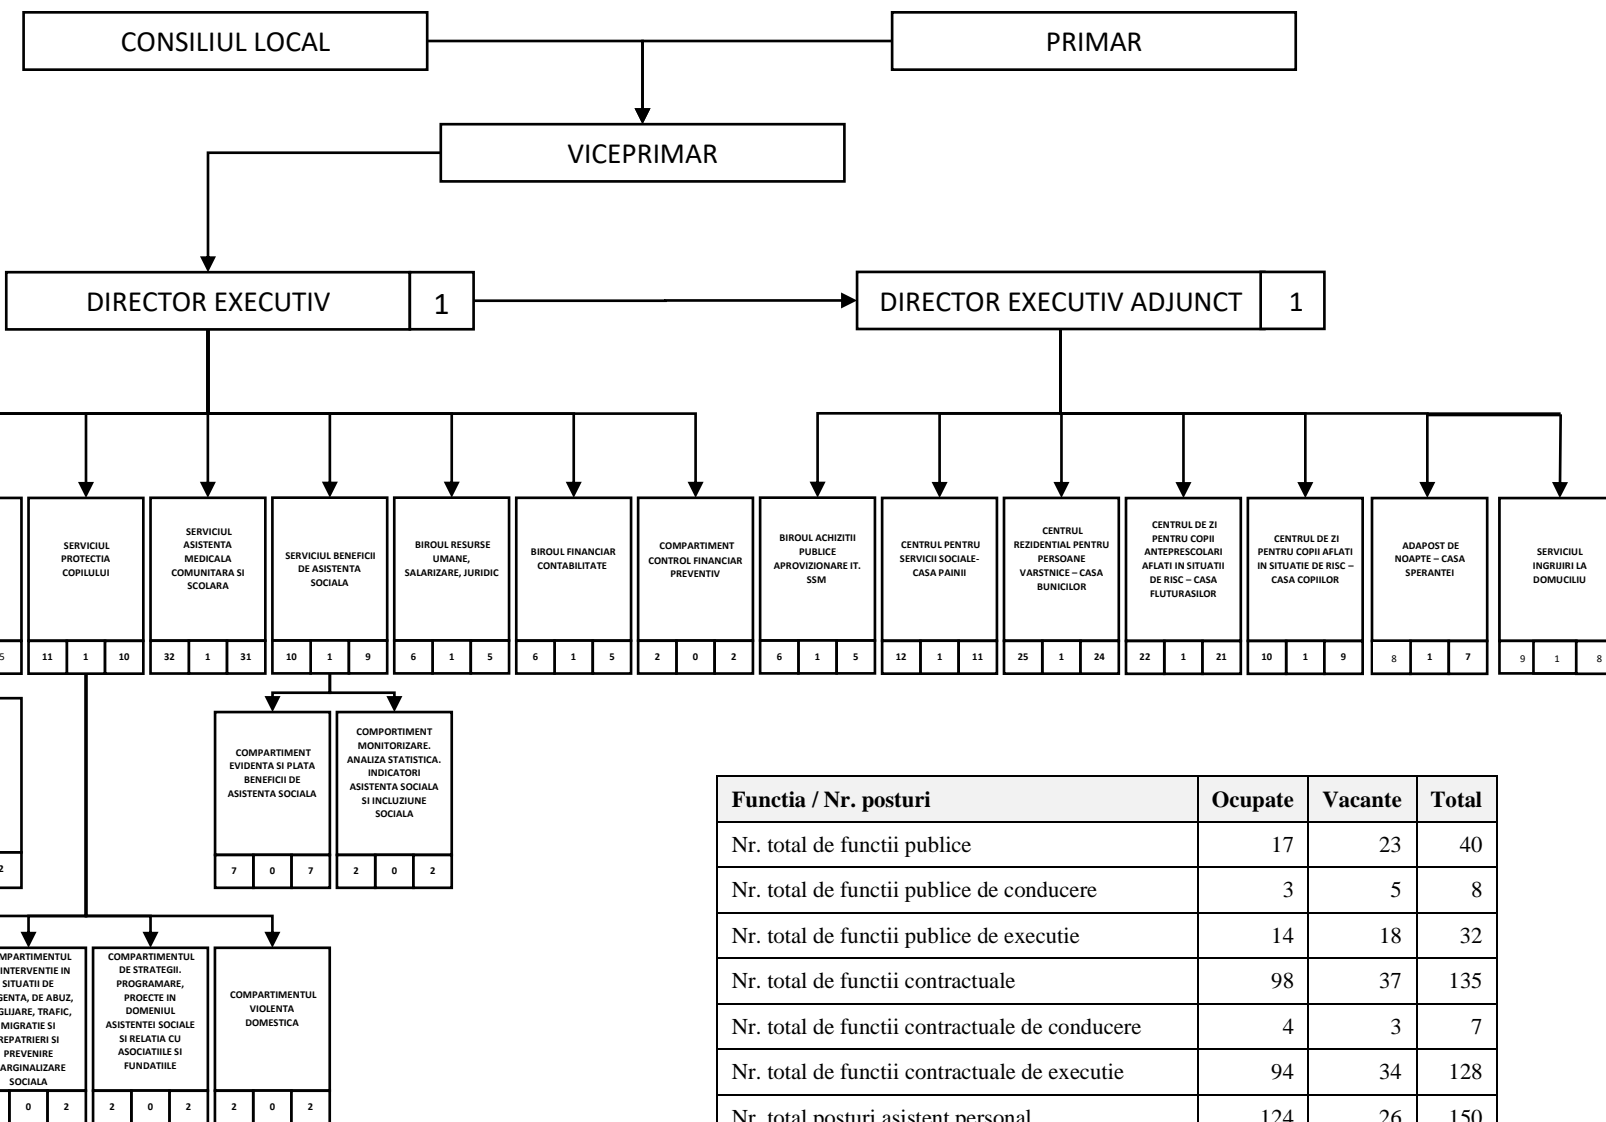

DIRECȚIA ASISTENȚĂ SOCIALĂ

Funcția / Nr. posturi	Ocupate	Vacante	Total
Nr. total de funcții publice	17	23	40
Nr. total de funcții publice de conducere	3	5	8
Nr. total de funcții publice de execuție	14	18	32
Nr. total de funcții contractuale	98	37	135
Nr. total de funcții contractuale de conducere	4	3	7
Nr. total de funcții contractuale de execuție	94	34	128
Nr. total posturi asistent personal	124	26	150
Nr. total de funcții din institutie	239	86	325