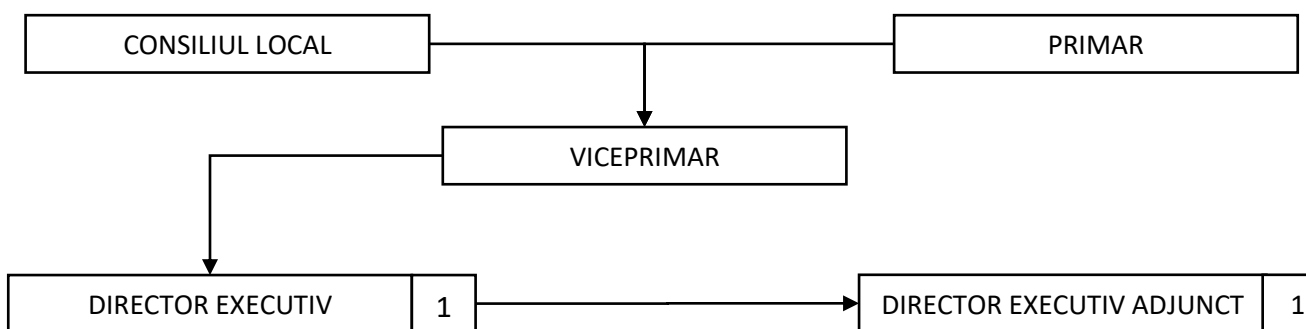

DIRECȚIA ASISTENȚĂ SOCIALĂ

Functia / Nr. posturi	Ocupate	Vacante	Total
Nr. total de functii publice	17	23	40
Nr. total de functii publice de conducere	3	5	8
Nr. total de functii publice de executie	14	18	32
Nr. total de functii contractuale	97	38	135
Nr. total de functii contractuale de conducere	4	3	7
Nr. total de functii contractuale de executie	93	35	128
Nr. total posturi asistent personal	122	28	150
Nr. total de functii din institutie	236	89	325