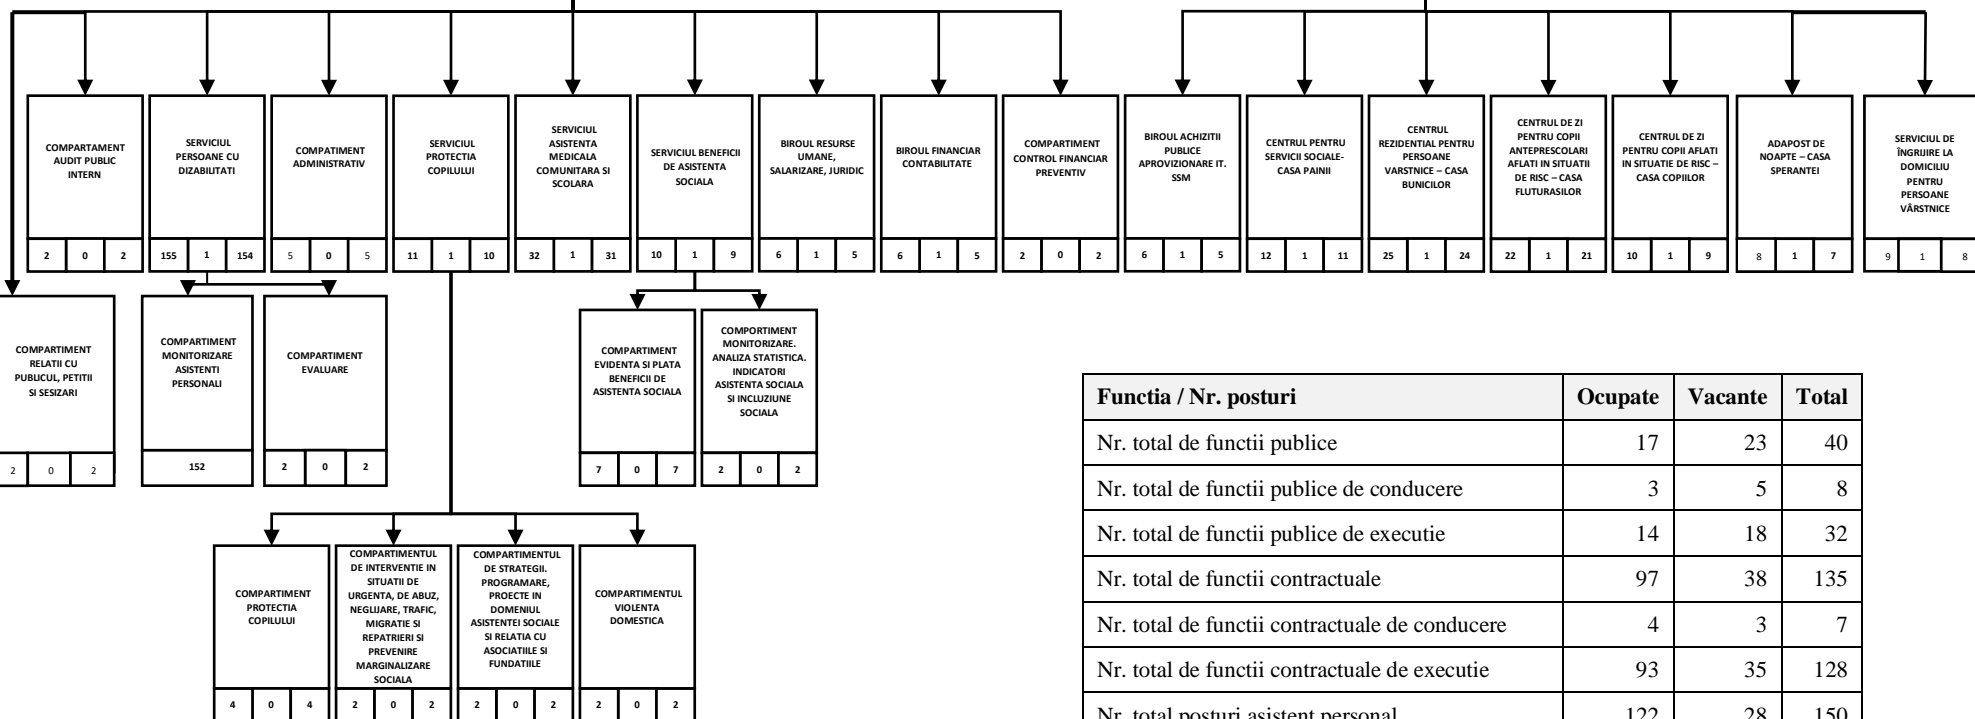

DIRECȚIA ASISTENȚĂ SOCIALĂ

Functia / Nr. posturi	Ocupate	Vacante	Total
Nr. total de functii publice	17	23	40
Nr. total de functii publice de conducere	3	5	8
Nr. total de functii publice de executie	14	18	32
Nr. total de functii contractuale	97	38	135
Nr. total de functii contractuale de conducere	4	3	7
Nr. total de functii contractuale de executie	93	35	128
Nr. total posturi asistent personal	122	28	150
Nr. total de functii din institutie	236	89	325