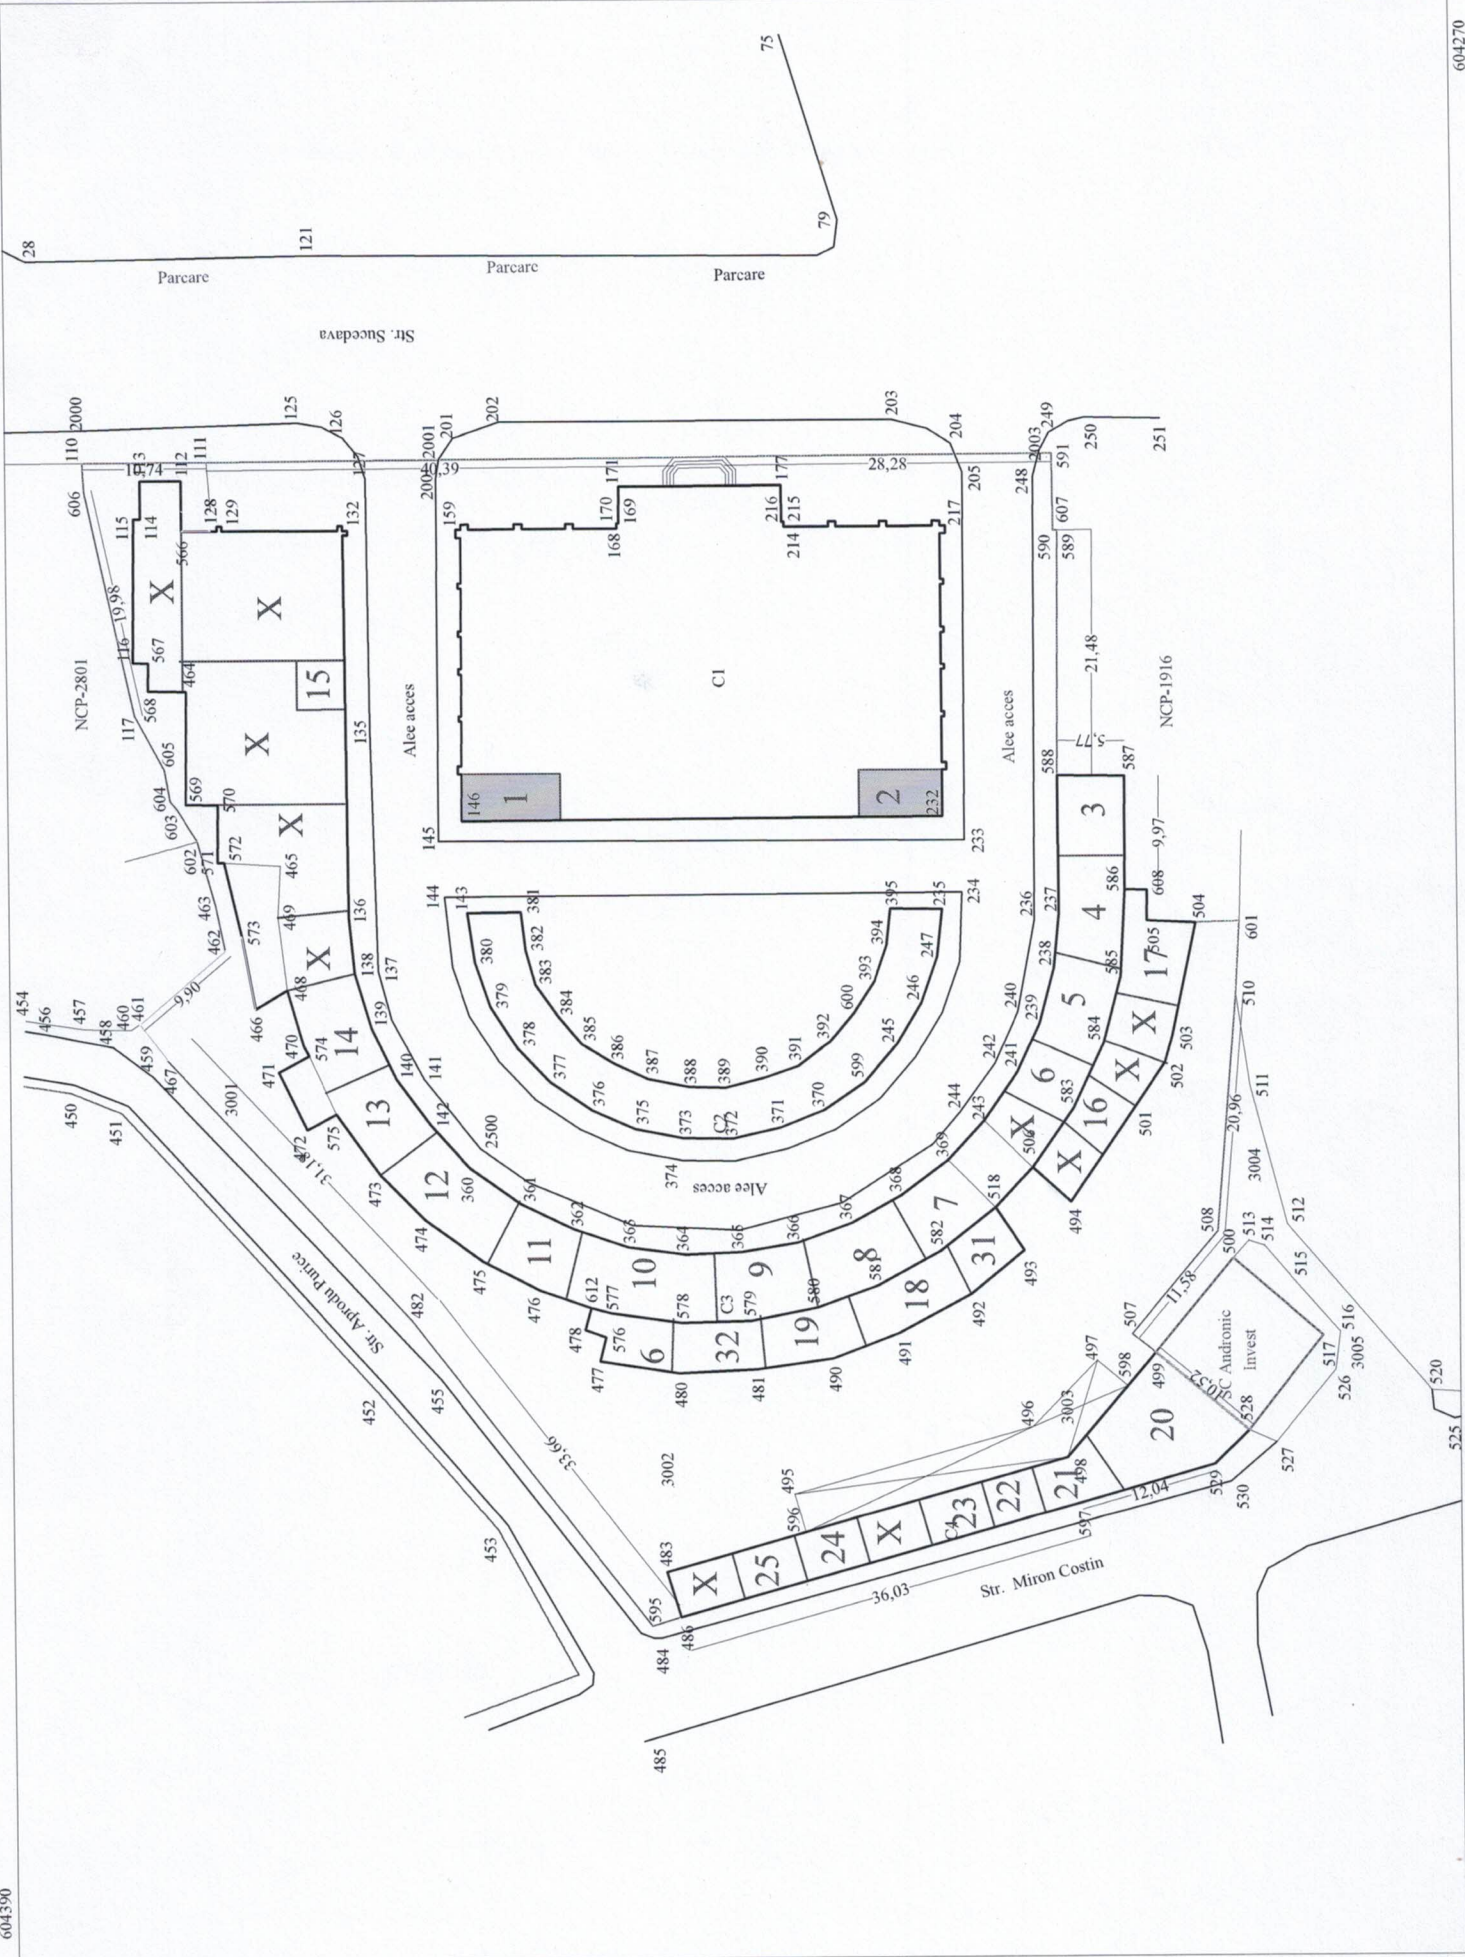

085949

604390

604270

A. Date referitoare la teren

604390

604270

646410

646410

Bloc 9
 S = 356 mp.
 for NCP 113
 113
 50010

50313

4863

6.355

str. Ion Creanga

B-dul

STR

B-dul. Republicii