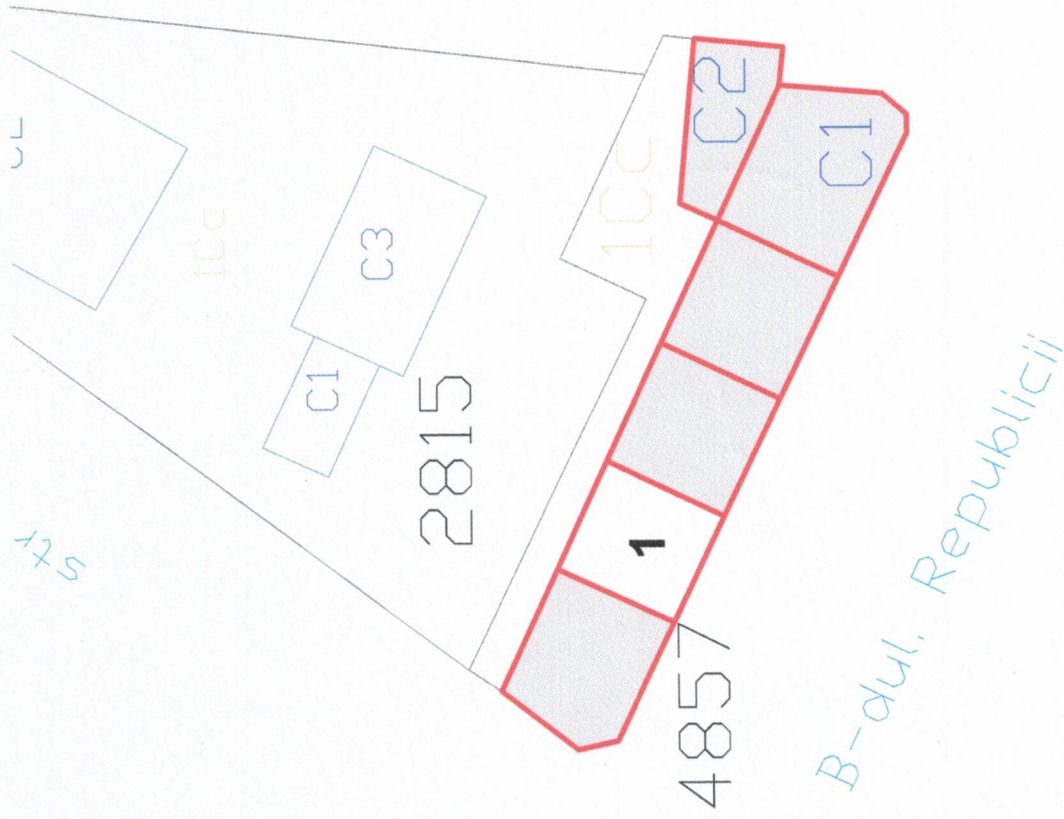

Bloc 9
 S = 356 mp.
 for NCP 113
 113
 50010

50313

4863

6.355

str. Ion Creanga

B-dul

STR

B-dul. Republicii