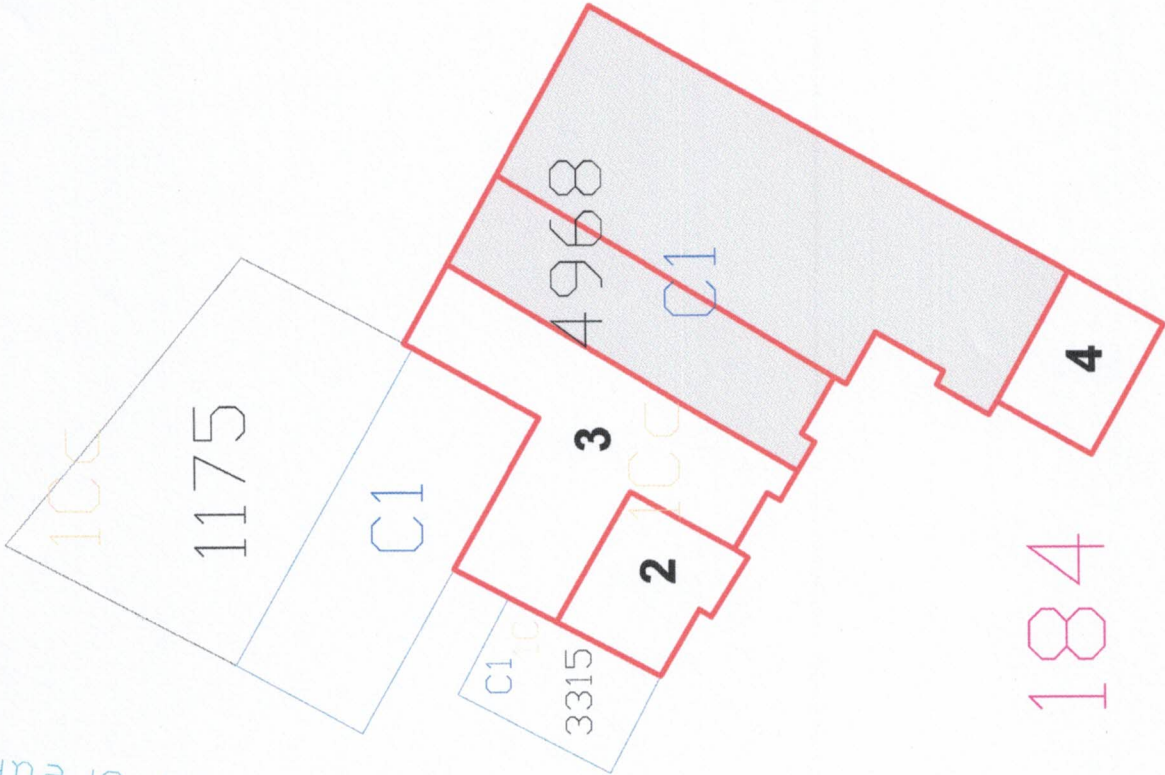

085949

604390

604270

A. Date referitoare la teren

604390

604270

646410

646410

Bloc 9
 S = 356 mp.
 for NCP 113
 113
 50010

50313

4863

6.355

str. Ion Creanga

B-dul

STR

B-dul. Republicii