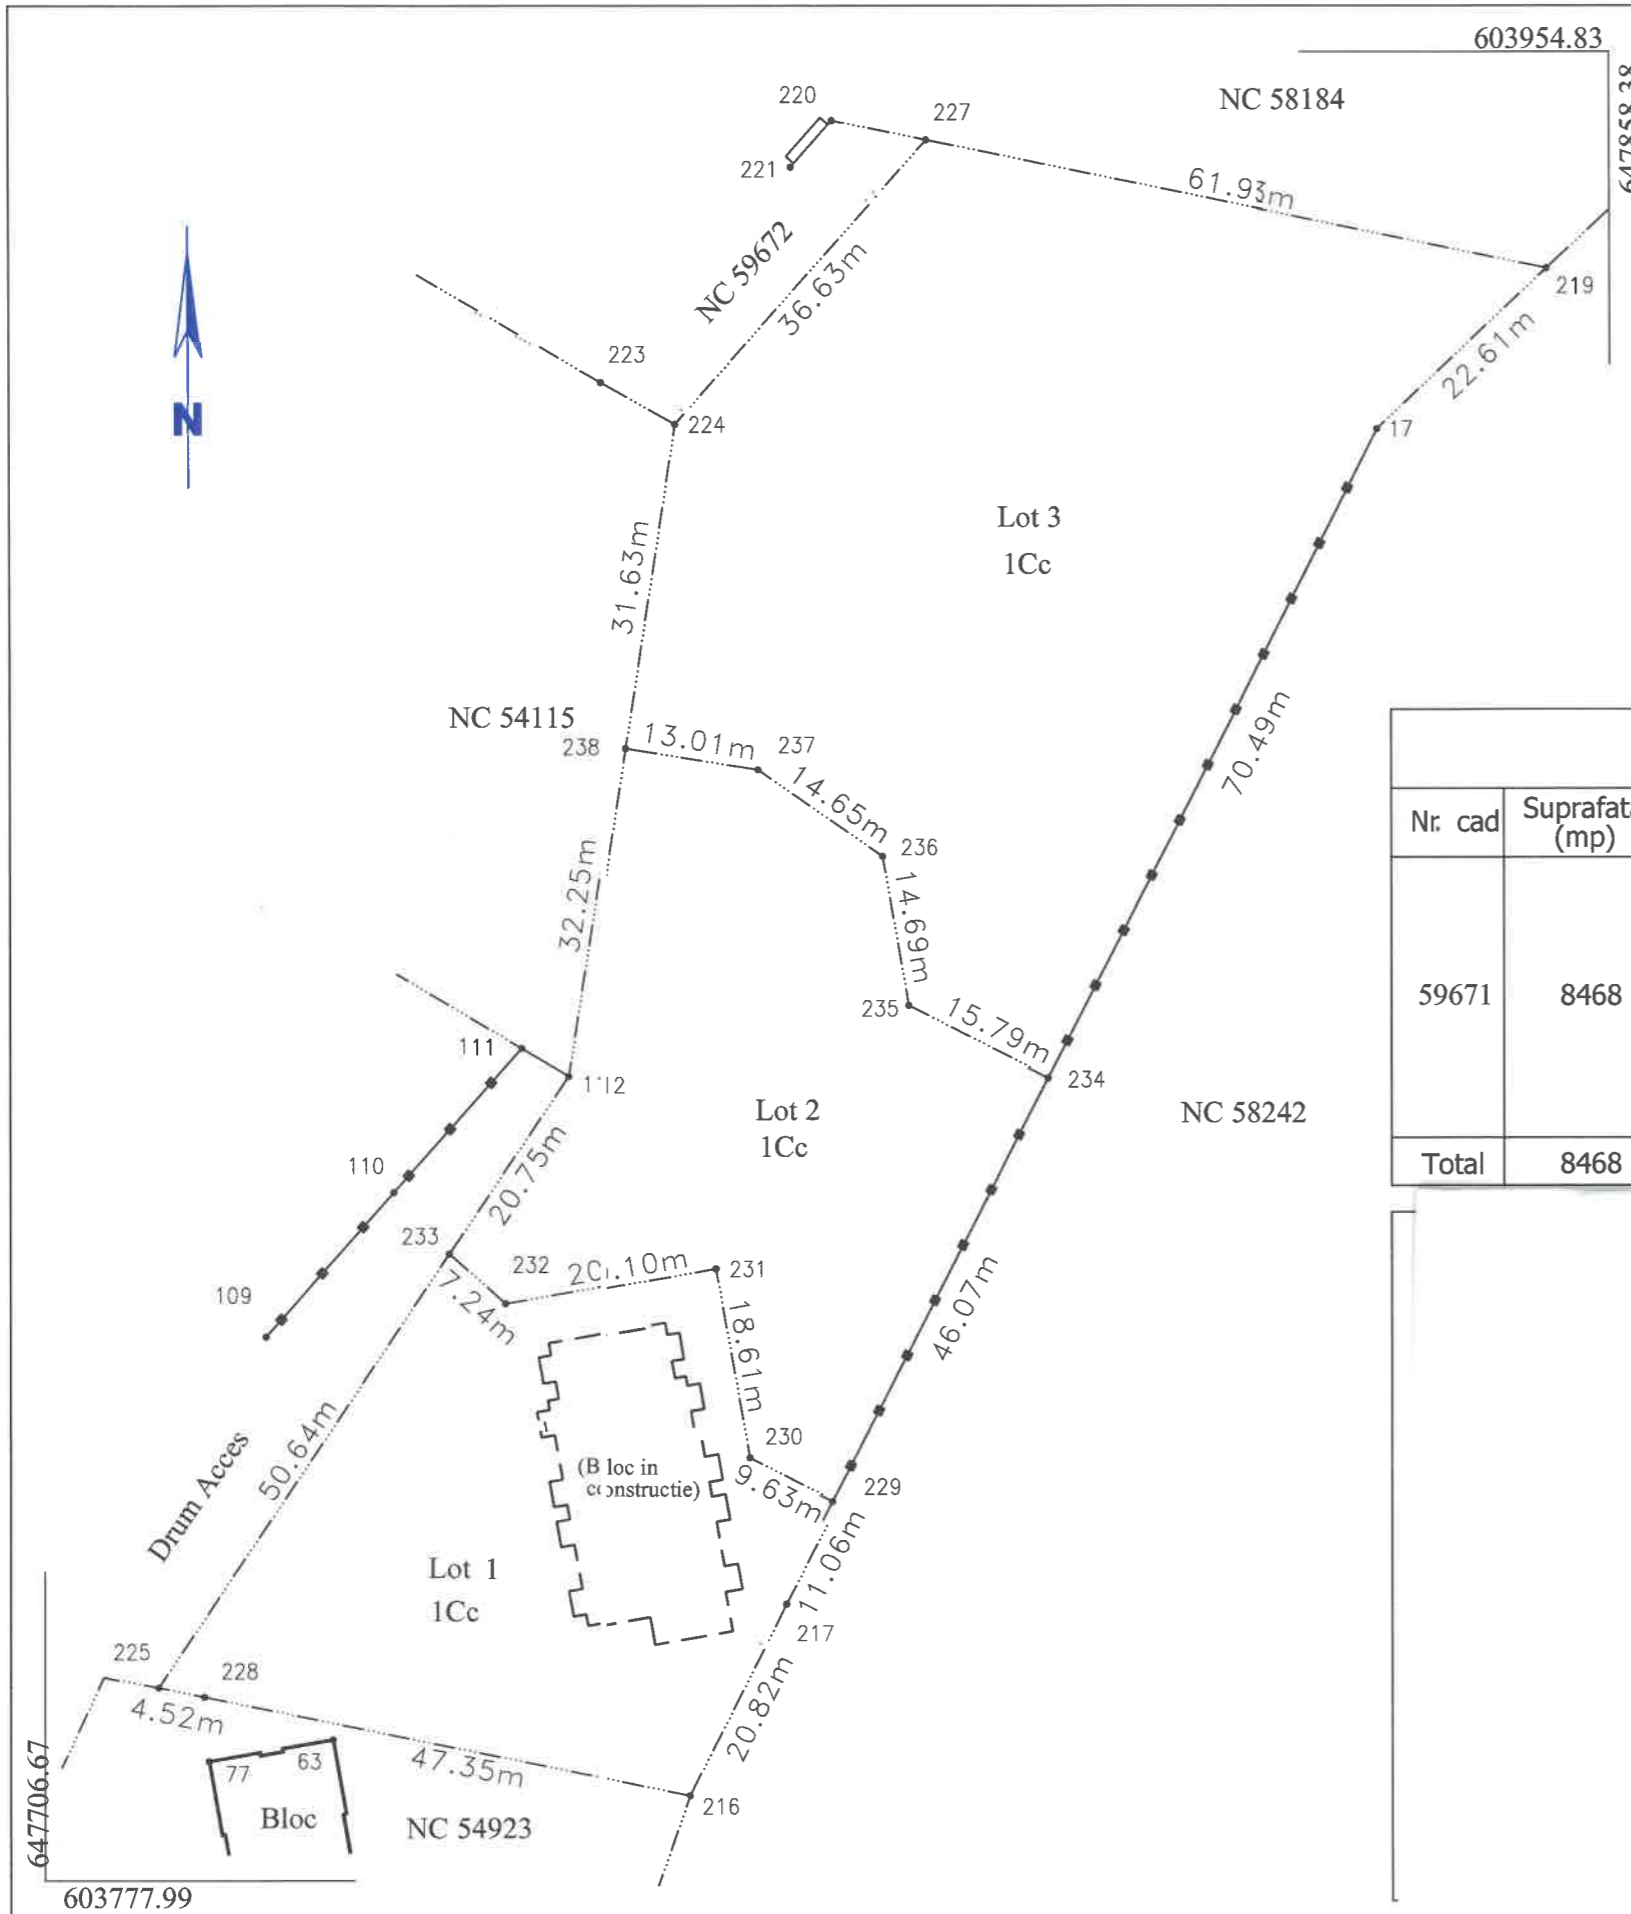

PLAN DE AMPLASAMENT SI DELIMITARE A IMOBILULUI
CU PROPUNEREA DE DEZLIPIRE

Scara 1 : 1000

Nr. cadastral	Suprafata masurata a imobilului (mp)	Adresa imobilului	
59671	8468	Municipiul Roman, Strada Moldovei, Judetul Neamt	
Cartea Funciara nr.	59671	UAT	ROMAN

Dezlipire imobil

Situatia actuala (inainte de dezlipire)				Situatia viitoare (dupa dezlipire)			
Nr. cad	Suprafata (mp)	Categoria de folosinta	Descrierea imobilului	Nr. cad	Suprafata (mp)	Categoria de folosinta	Descrierea imobilului
59671	8468	Cc	Terenul se afla in intravilan		2064	Cc	Lot 1 - Terenul se afla in intravilan
					2135	Cc	Lot 2 - Terenul se afla in intravilan
					4269	Cc	Lot 3 - Terenul se afla in intravilan
Total	8468			Total	8468		