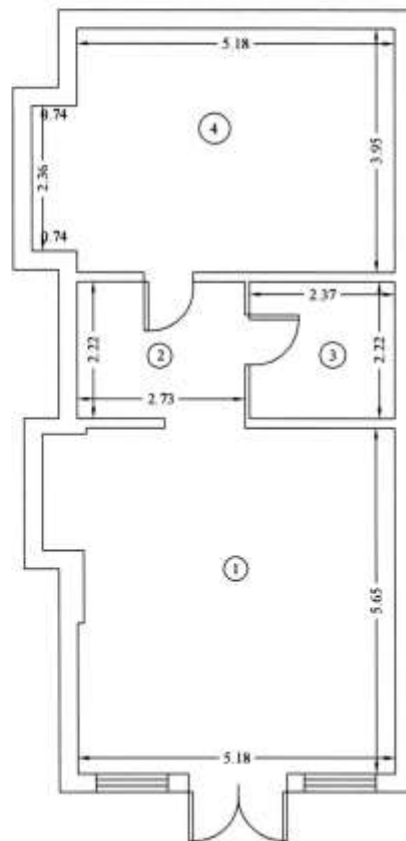

**RELEVEU SEDIU FIRMA PARTER**

Scara 1:100

Nr. cadastral al terenului	Suprafata	Adresa Imobilului	
	1360 mp	Loc Roman, Str. Stefan cel Mare, Bl. 11, Jud Neamt	
Carte Funciara colectiva nr.		UAT	Roman
Cod unitate individuala (U)		CF individuala	

Numar incapere	Denumire incapere	Suprafata Utila ( mp )
1	Camera	30.22
2	Hol	6.06
3	Grup Sanitar	5.26
4	Depozit	22.21

Suprafata Utila = 63.75 mp	
Suprafata Totala= 63.75 mp	