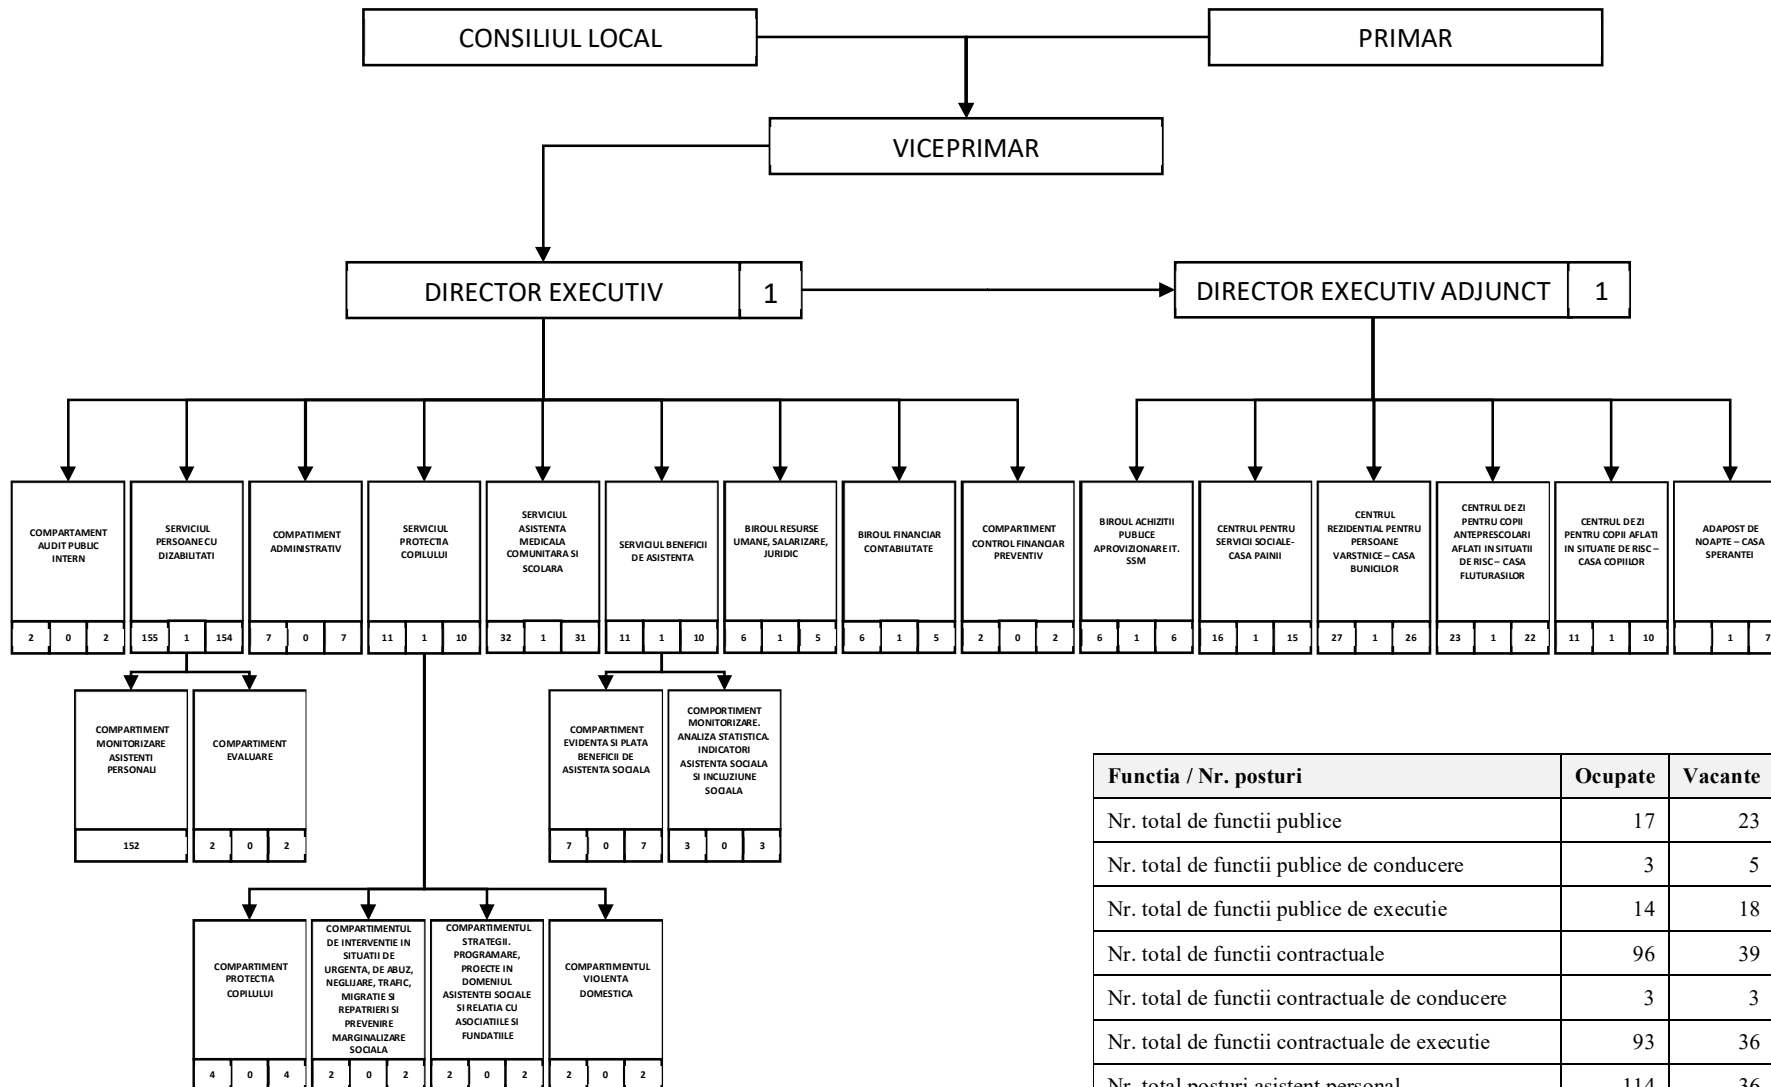

DIRECȚIA ASISTENȚĂ SOCIALĂ

Funcția / Nr. posturi	Ocupate	Vacante	Total
Nr. total de funcții publice	17	23	40
Nr. total de funcții publice de conducere	3	5	8
Nr. total de funcții publice de execuție	14	18	32
Nr. total de funcții contractuale	96	39	285
Nr. total de funcții contractuale de conducere	3	3	6
Nr. total de funcții contractuale de execuție	93	36	129
Nr. total posturi asistent personal	114	36	150
Nr. total de funcții din instituție	227	98	325