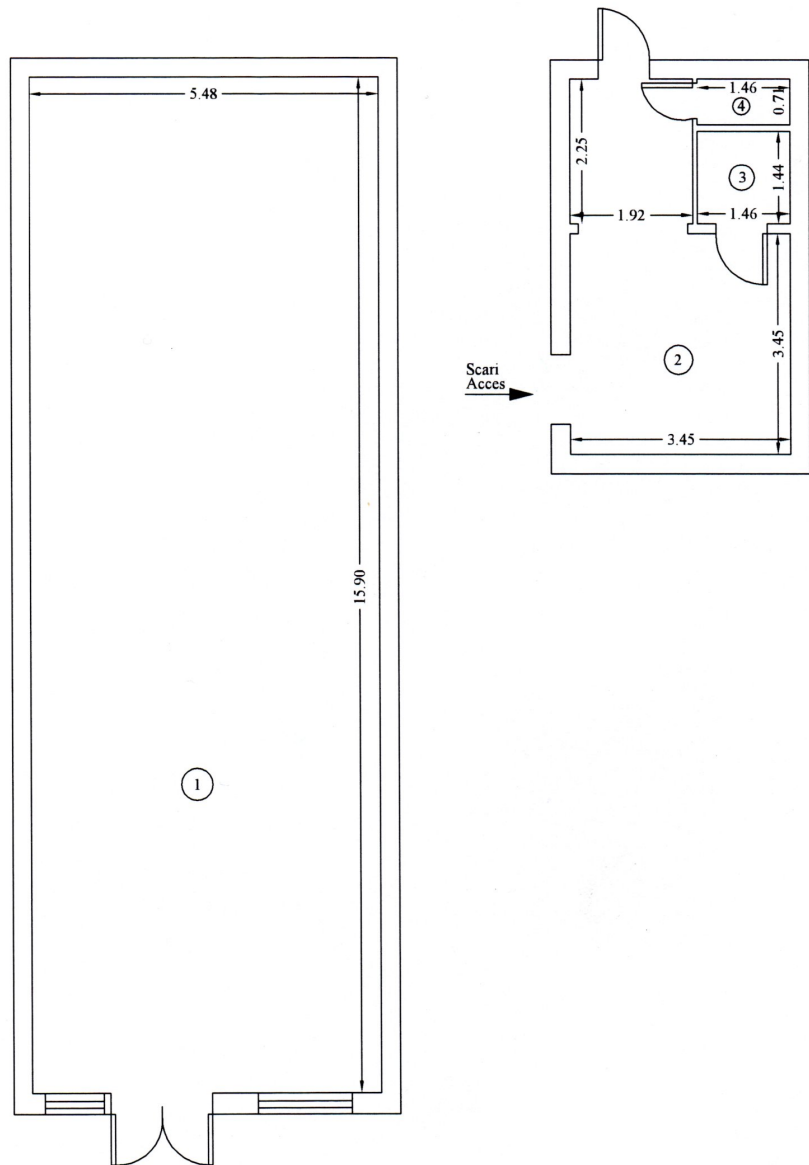

RELEVU SEDIU FIRMA PARTER

Scara 1:100

Nr. cadastral al terenului	Suprafata	Adresa Imobilului	
	1463 mp	Loc Roman, Str. Stefan cel Mare, Bl. 3, Parter 1 si Parter II Jud Neamt	
Carte Funciara colectiva nr.		UAT	Roman
Cod unitate individuala (U)		CF individuala	

Numar incapere	Denumire incapere	Suprafata Utila (mp)
1	Spatiu Comercial	87.13
2	Hol	16.48
3	WC	2.10
4	WC	1.04

Suprafata Utila = 106.75 mp	
Suprafata Totala = 106.75 mp	