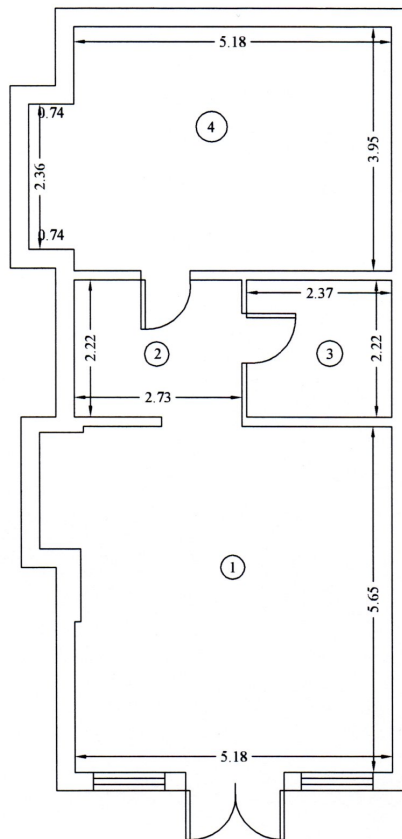

**RELEVEU SEDIU FIRMA PARTER**

Scara 1:100

Nr. cadastral al terenului	Suprafata	Adresa Imobilului	
	1360 mp	Loc Roman, Str. Stefan cel Mare, Bl. 11, Jud Neamt	
Carte Funciara colectiva nr.		UAT	Roman
Cod unitate individuala (U)		CF individuala	

Numar incapere	Denumire incapere	Suprafata Utila ( mp )
1	Camera	30.22
2	Hol	6.06
3	Grup Sanitar	5.26
4	Depozit	22.21

Suprafata Utila = 63.75 mp	
Suprafata Totala = 63.75 mp	