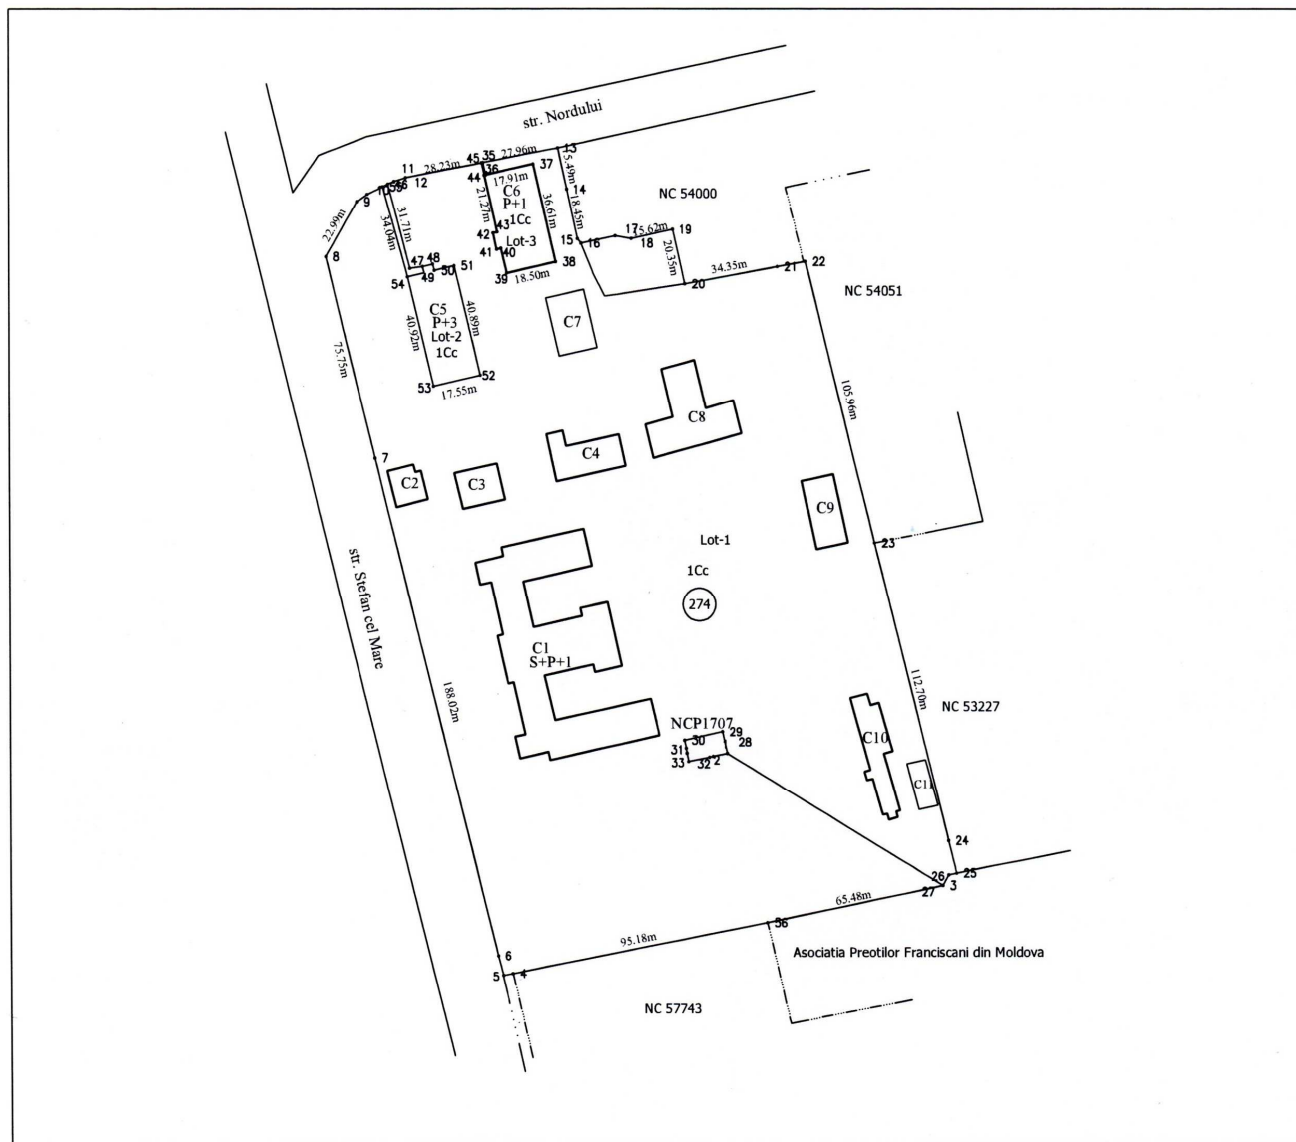

**PLAN DE AMPLASAMENT SI DELIMITARE A IMOBILULUI
CU PROPUNEREA DE DEZLIPIRE**

Scara 1 : 2000

Nr. cadastral	Suprafata masurata a imobilului (mp)	Adresa imobilului	
54566	45717	Municipiul Roman, Strada Stefan cel Mare, Nr. 274, Judetul Neamt	
Cartea Funciara nr.	54566	UAT	Roman

Tabel de miscare parcelara pentru dezlipire imobil

Situatia actuala (inainte de dezlipire)				Situatia viitoare (dupa dezlipire)			
Nr. cad	Suprafata (mp)	Categoria de folosinta	DESCRIEREA IMOBILULUI	Nr. cad	Suprafata (mp)	Categoria de folosinta	DESCRIEREA IMOBILULUI
54566	45717	Cc	Terenul se afla in intravilan		44227	Cc	Lot-1-Terenul se afla in intravilan
					800	Cc	Lot-2-Terenul se afla in intravilan
					690	Cc	Lot-3-Terenul se afla in intravilan
Total	45717				45717		