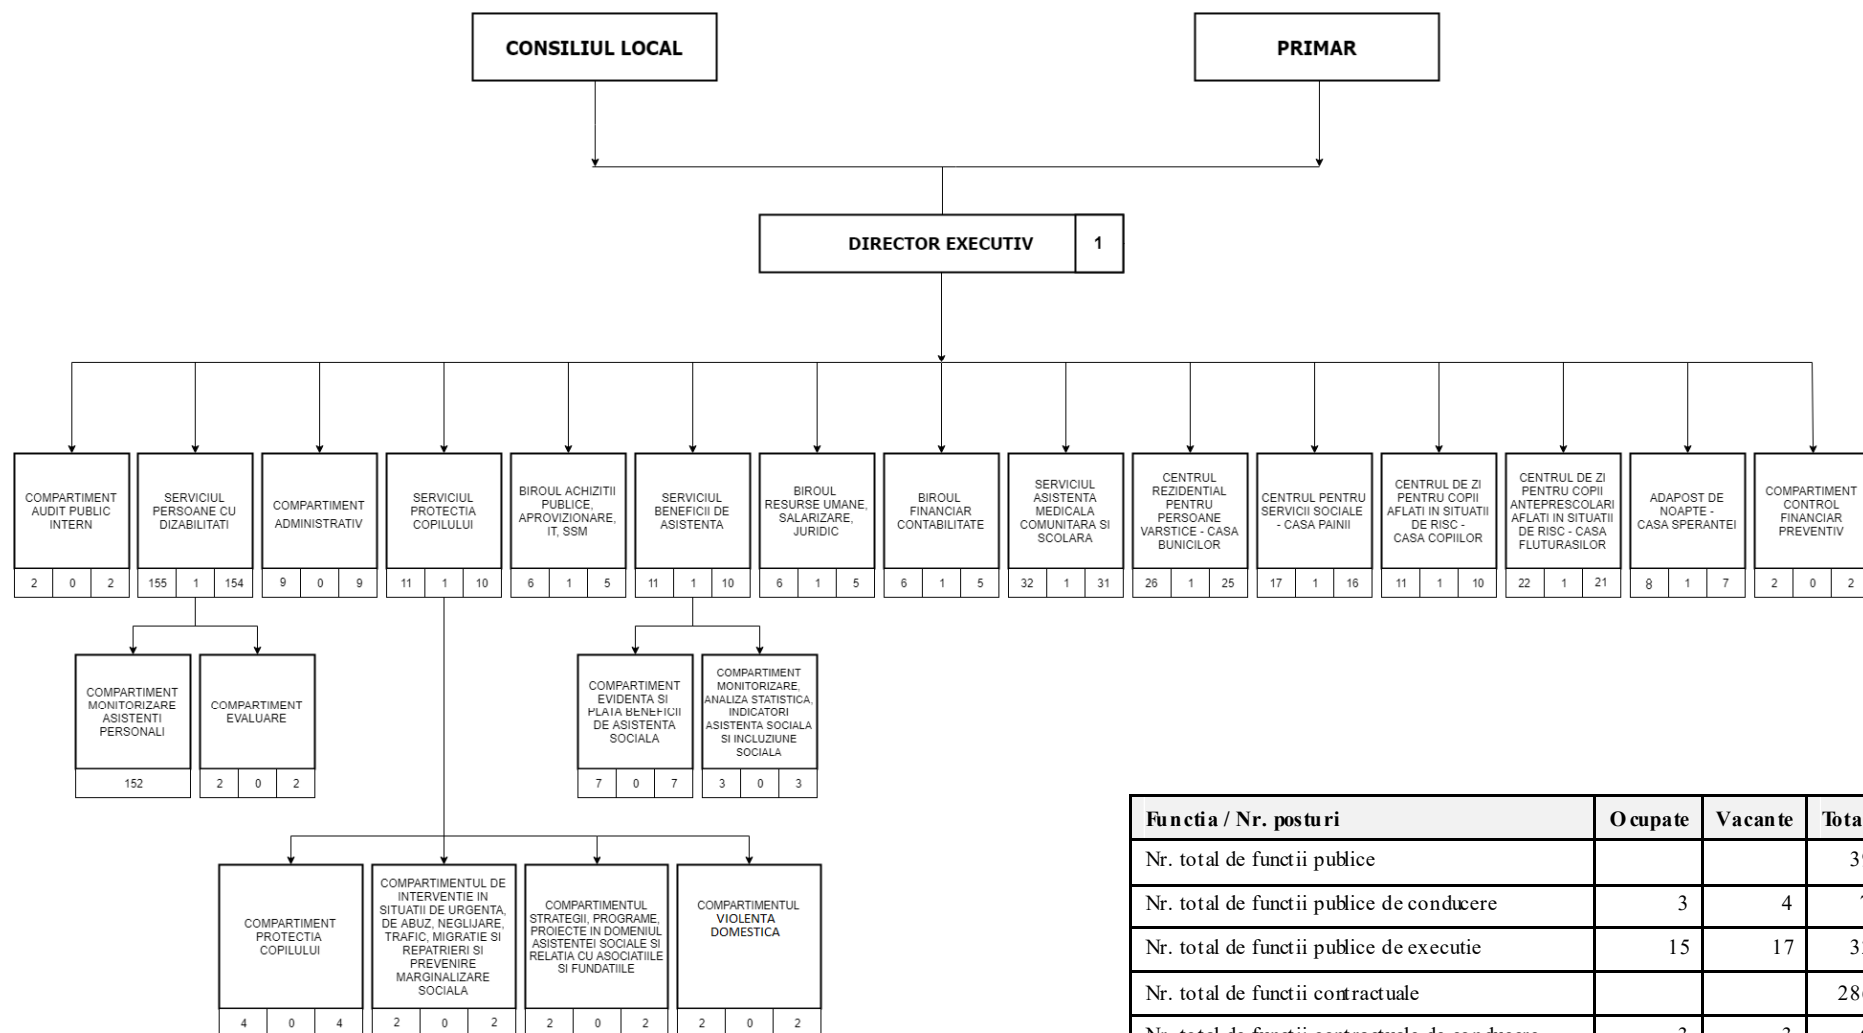

DIRECȚIA ASISTENȚĂ SOCIALĂ

| Funcția / Nr. posturi | Ocupate | Vacante | Total |
|--|---------|---------|-------|
| Nr. total de funcții publice | | | 39 |
| Nr. total de funcții publice de conducere | 3 | 4 | 7 |
| Nr. total de funcții publice de execuție | 15 | 17 | 32 |
| Nr. total de funcții contractuale | | | 286 |
| Nr. total de funcții contractuale de conducere | 3 | 3 | 6 |
| Nr. total de funcții contractuale de execuție | 93 | 37 | 130 |
| Nr. total posturi asistent personal | 107 | 43 | 150 |
| Nr. total de funcții din instituție | 221 | 104 | 325 |