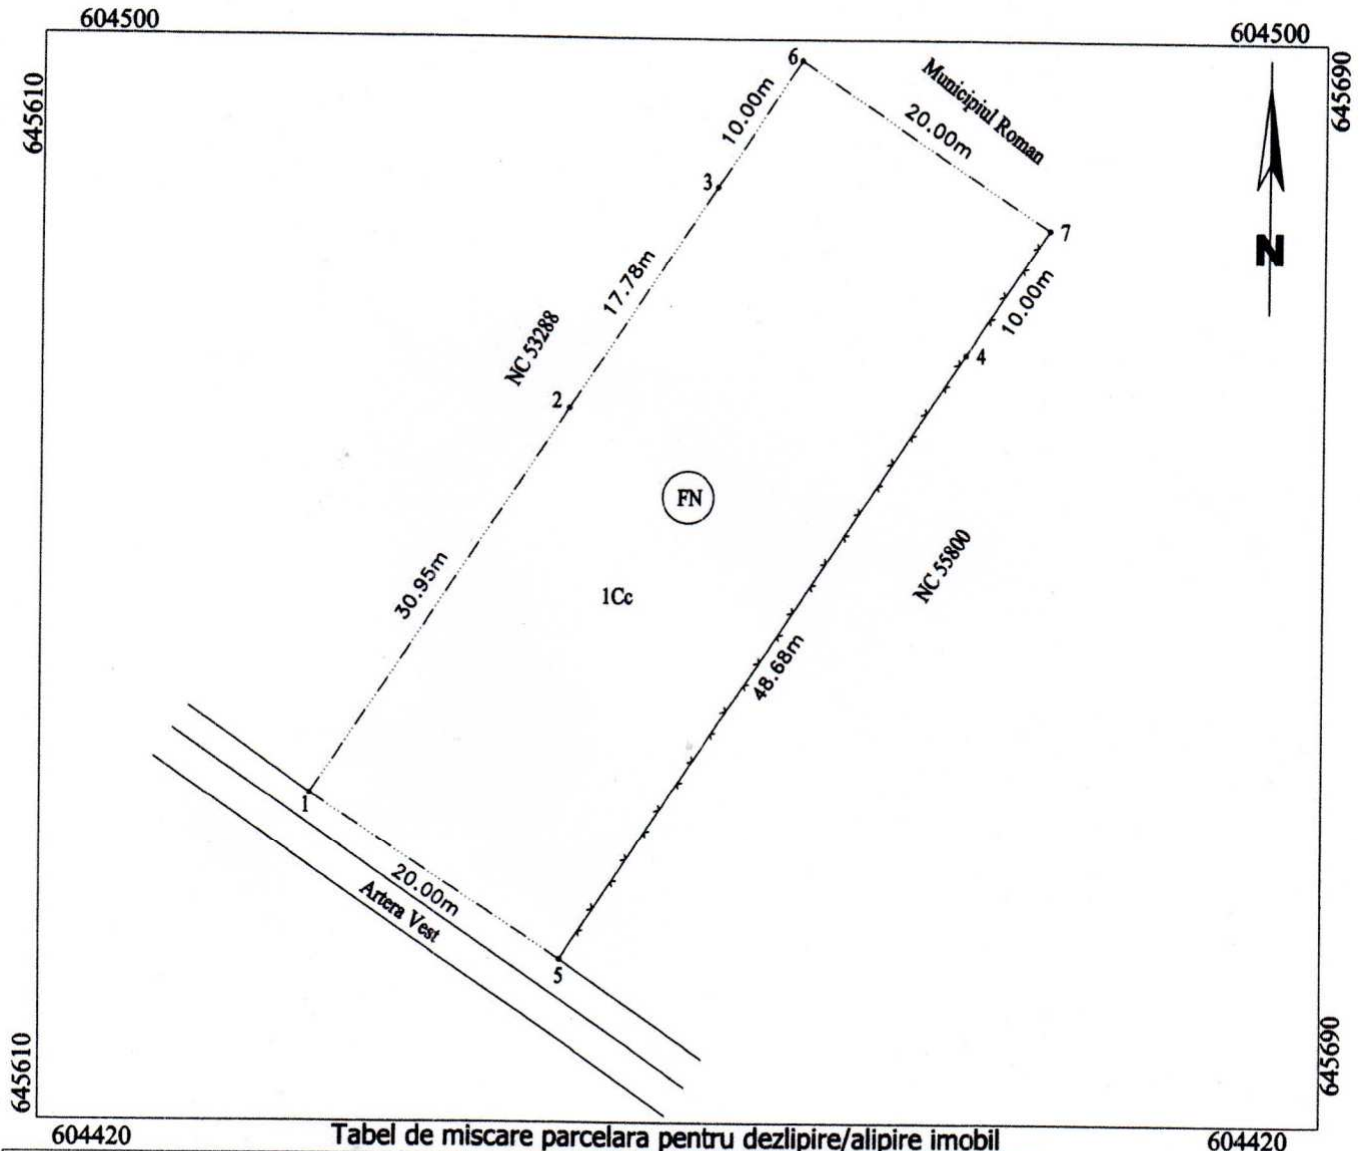

**PLAN DE AMPLASAMENT SI DELIMITARE A IMOBILULUI  
CU PROPUNEREA DE DEZLIPIRE/ALIPIRE**

Scara 1 : 500

Nr. cadastral	Suprafata masurata	Adresa imobilului
	1174 mp	Artera Vest, FN, Municipiul Roman, Jud. Neamt
Nr. Cartea Funciara	Unitatea Administrativ Teritoriala (UAT)	
	Roman	

Tabel de miscare parcelara pentru dezlipire/alipire imobil

Situatia actuala (Inainte de dezlipire/alipire)				Situatia viitoare (dupa dezlipire/alipire)			
Nr. cad	Suprafata (mp)	Categoria de folosinta	DESCRIEREA IMOBILULUI	Nr. cad	Suprafata (mp)	Categoria de folosinta	DESCRIEREA IMOBILULUI
59713	974	Cc	Teren imprejmuit partial cu gard de plasa		1174	Cc	Teren imprejmuit partial cu gard de plasa
58167	200	Cc	Teren neimprejmuit				
Total	1174				1174		