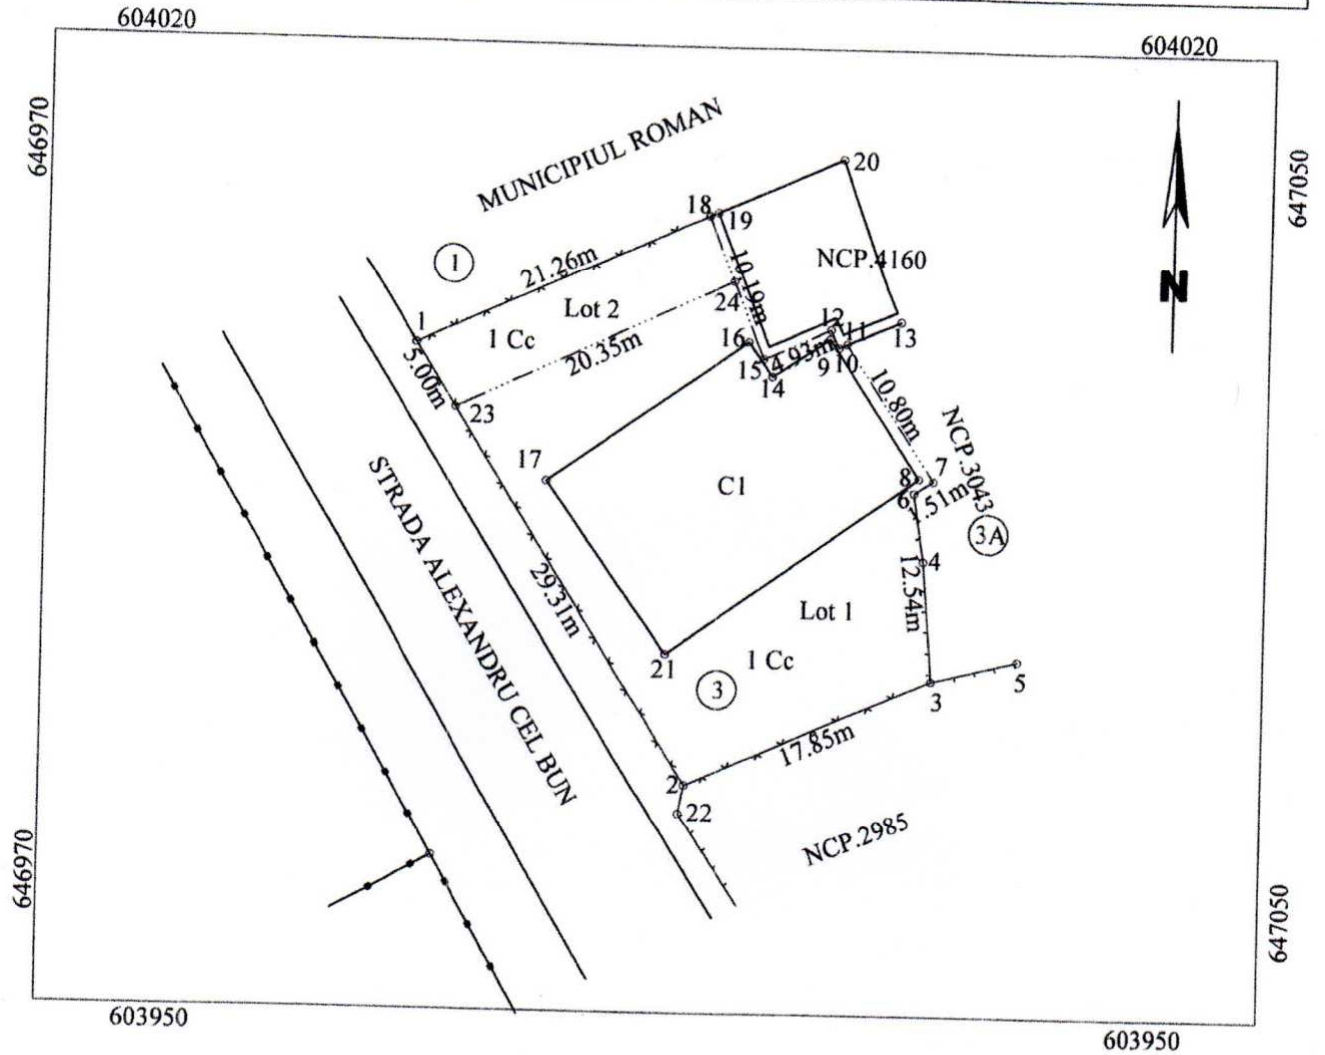

**PLAN DE AMPLASAMENT SI DELIMITARE A IMOBILULUI  
CU PROPUNEREA DE DEZLIPIRE**

Scara 1 : 500

Nr. cadastral	Suprafata masurata	Adresa imobilului
52420	752 mp	Loc Roman, Str Alexandru cel Bun, nr.3, Jud Neamt
Nr. Cartea Funciara	Unitatea Administrativ Teritoriala (UAT)	
52420	Roman	

Tabel de miscare parcelara pentru dezlipire imobil

Situatia actuala (inainte de dezlipire)				Situatia viitoare (dupa dezlipire)			
Nr. cad	Suprafata (mp)	Categoria de folosinta	DESCRIEREA IMOBILULUI	Nr. cad	Suprafata (mp)	Categoria de folosinta	DESCRIEREA IMOBILULUI
52420	752	CC	Teren curti constructii intravilan	59717	652	CC	Lot 1-Teren curti constructii
				59718	100	CC	Lot 2-Teren curti constructii
Total	752				752		