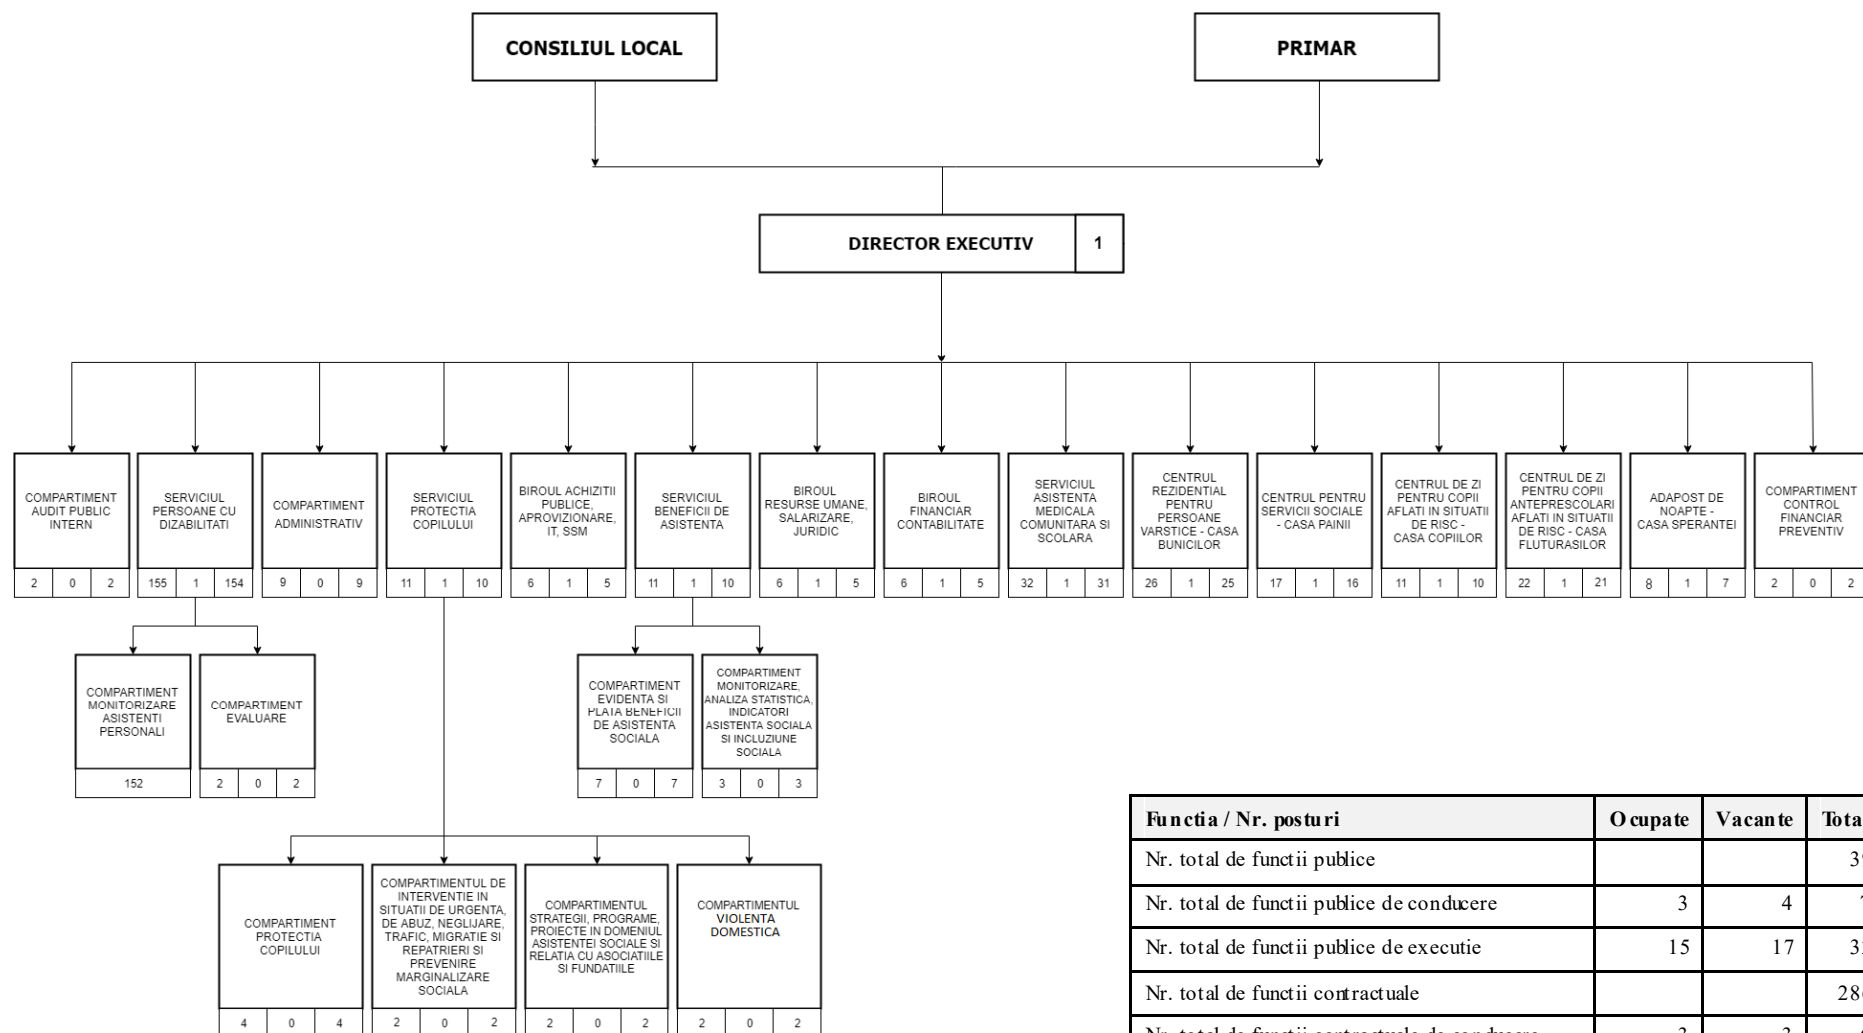

DIRECȚIA ASISTENȚĂ SOCIALĂ

Funcția / Nr. posturi	Ocupate	Vacante	Total
Nr. total de funcții publice			39
Nr. total de funcții publice de conducere	3	4	7
Nr. total de funcții publice de execuție	15	17	32
Nr. total de funcții contractuale			286
Nr. total de funcții contractuale de conducere	3	3	6
Nr. total de funcții contractuale de execuție	93	37	130
Nr. total posturi asistent personal	108	42	150
Nr. total de funcții din instituție	222	103	325