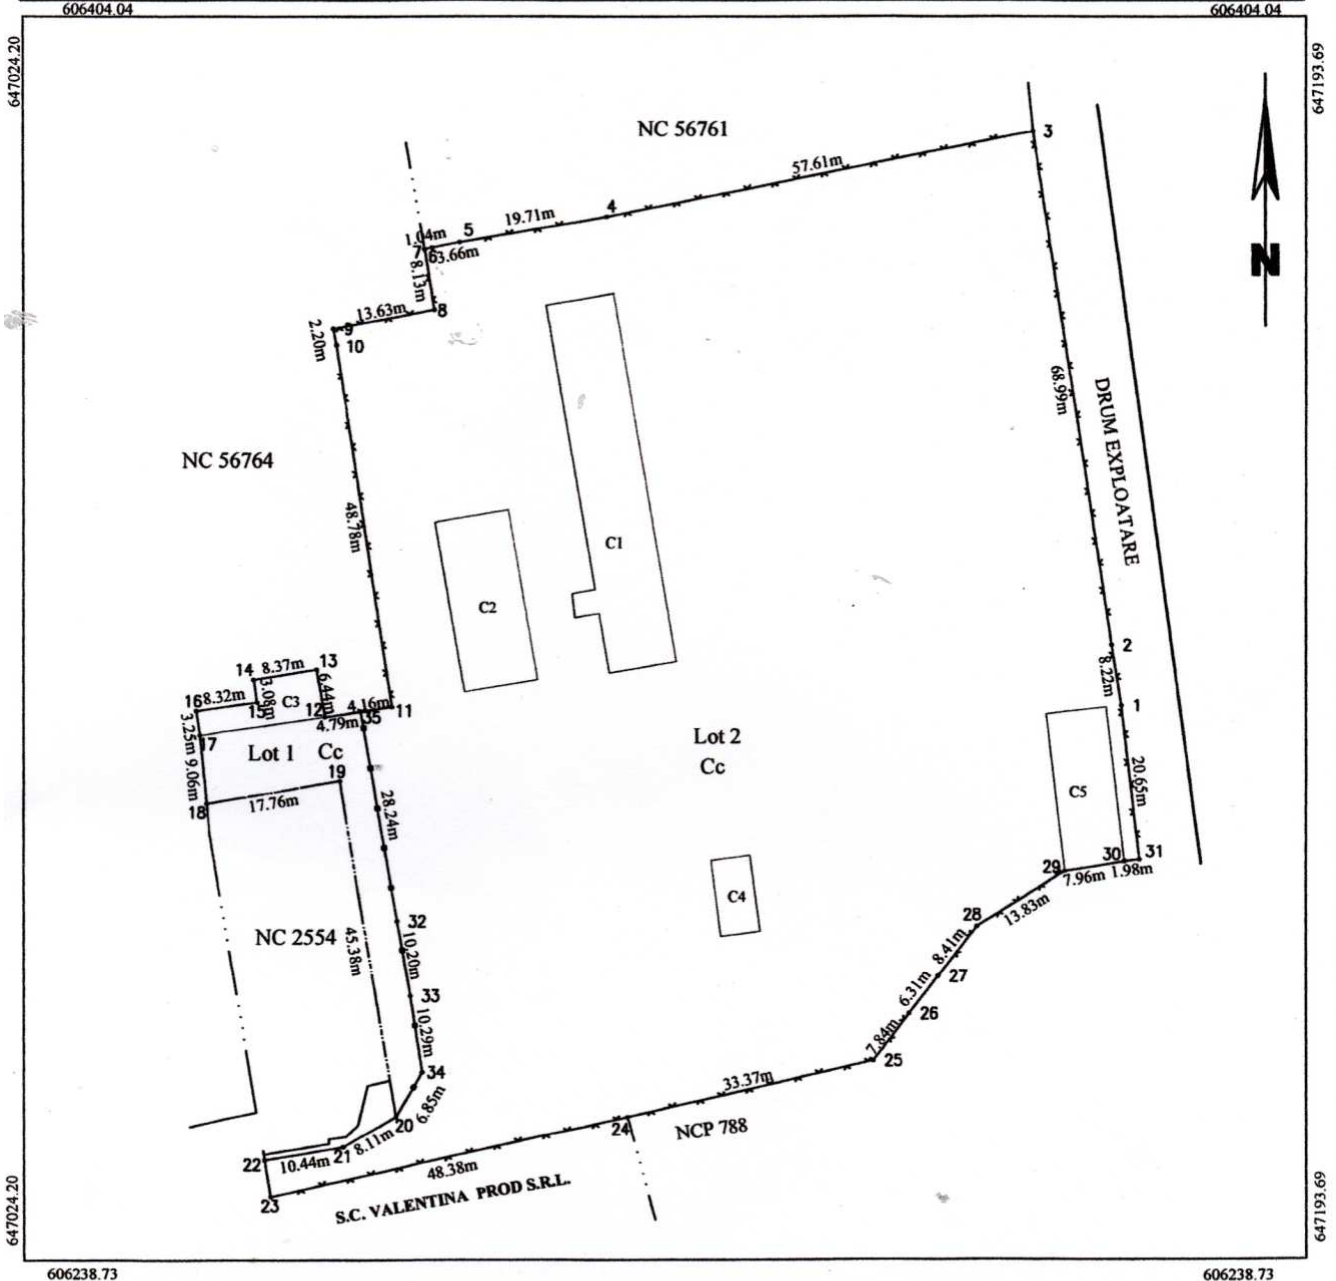

**PLAN DE AMPLASAMENT SI DELIMITARE A IMOBILULUI
CU PROPUNEREA DE DEZLIPIRE**

Scara 1 : 1000

Nr. cadastral	Suprafata masurata a imobilului (mp)	Adresa imobilului	
2555	11.390	Municipiul Roman, Strada Chimiei, Nr.4, Judetul Neamt	
Cartea Funciara nr.	56071	UAT	Roman

Dezlipire imobil

Situatia actuala (inainte de dezlipire)				Situatia viitoare (dupa dezlipire)			
Nr. cad	Suprafata (mp)	Categoria de folosinta	DESCRIEREA IMOBILULUI	Nr. cad	Suprafata (mp)	Categoria de folosinta	DESCRIEREA IMOBILULUI
2555	11.390	CC	Lot - 1 Terenul se afla in intravilan	59619	462	CC	Lot-1 Terenul se afla in intravilan
				59620	10.928	CC	Lot - 2 Terenul se afla in intravilan
Total	11.390				11.390		