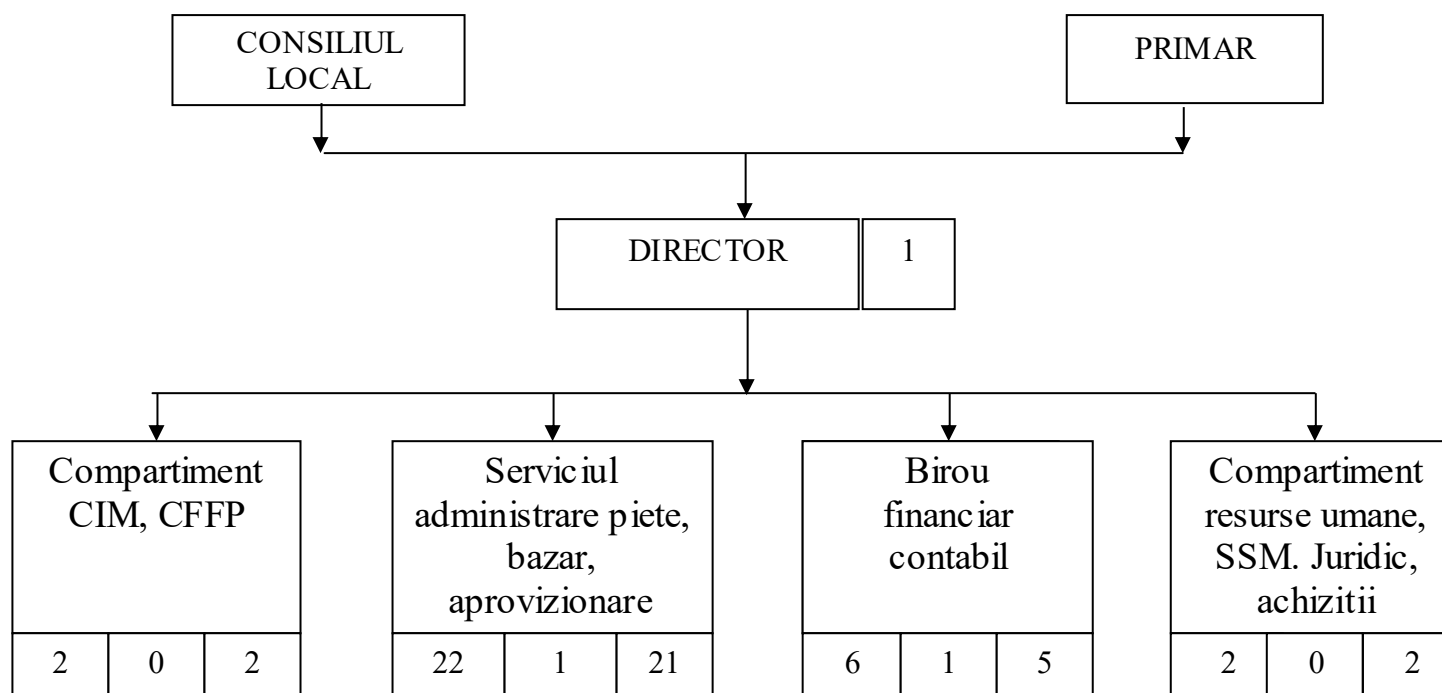

DIRECȚIA ADMINISTRARE PIEȚE

Nr. poziții	Ocupate	Vacante	TOTAL
Total funcții contractuale	27	6	33
Număr Total funcții conducere	2	1	3
Număr Total funcții contractuale de execuție	25	5	30