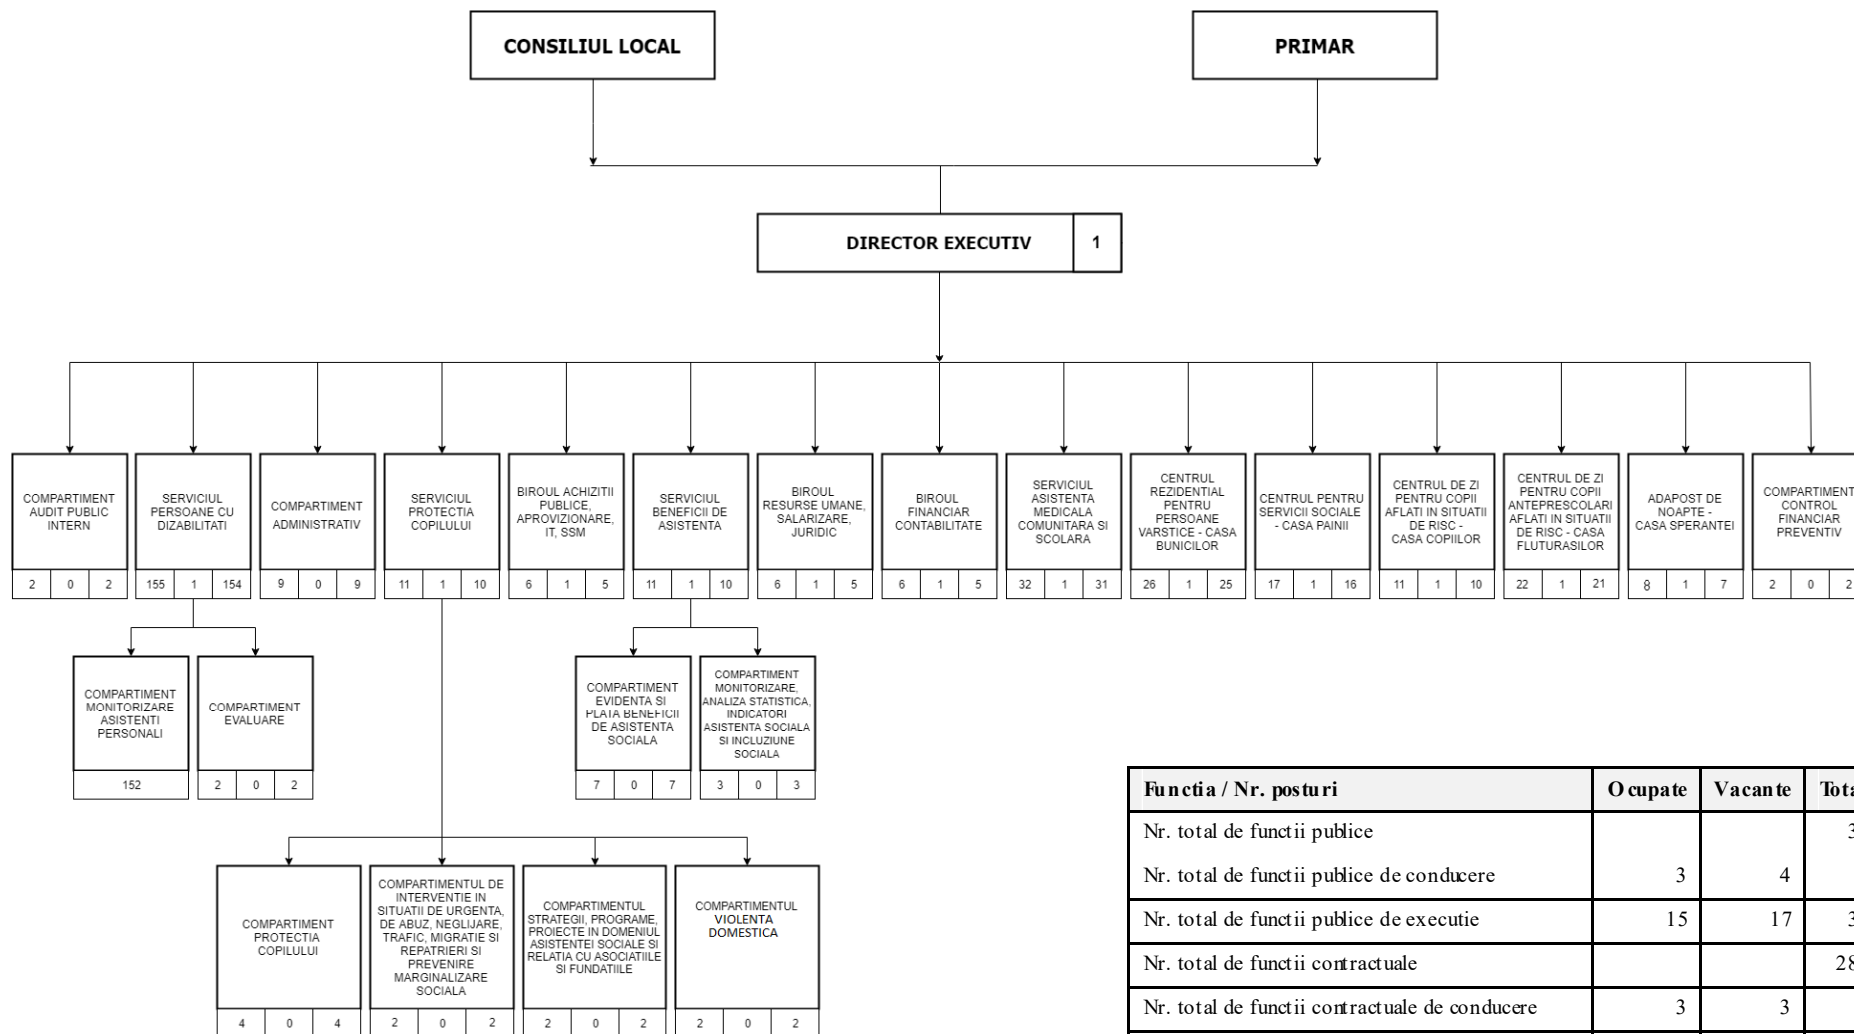

## DIRECȚIA ASISTENȚĂ SOCIALĂ

| Functia / Nr. posturi                          | Ocupate | Vacante | Total |
|--|---------|---------|-------|
| Nr. total de functii publice                   |         |         | 39    |
| Nr. total de functii publice de conducere      | 3       | 4       | 7     |
| Nr. total de functii publice de executie       | 15      | 17      | 32    |
| Nr. total de functii contractuale              |         |         | 286   |
| Nr. total de functii contractuale de conducere | 3       | 3       | 6     |
| Nr. total de functii contractuale de executie  | 91      | 39      | 130   |
| Nr. total posturi asistent personal            | 112     | 38      | 150   |
| Nr. total de functii din institutie            | 224     | 101     | 325   |