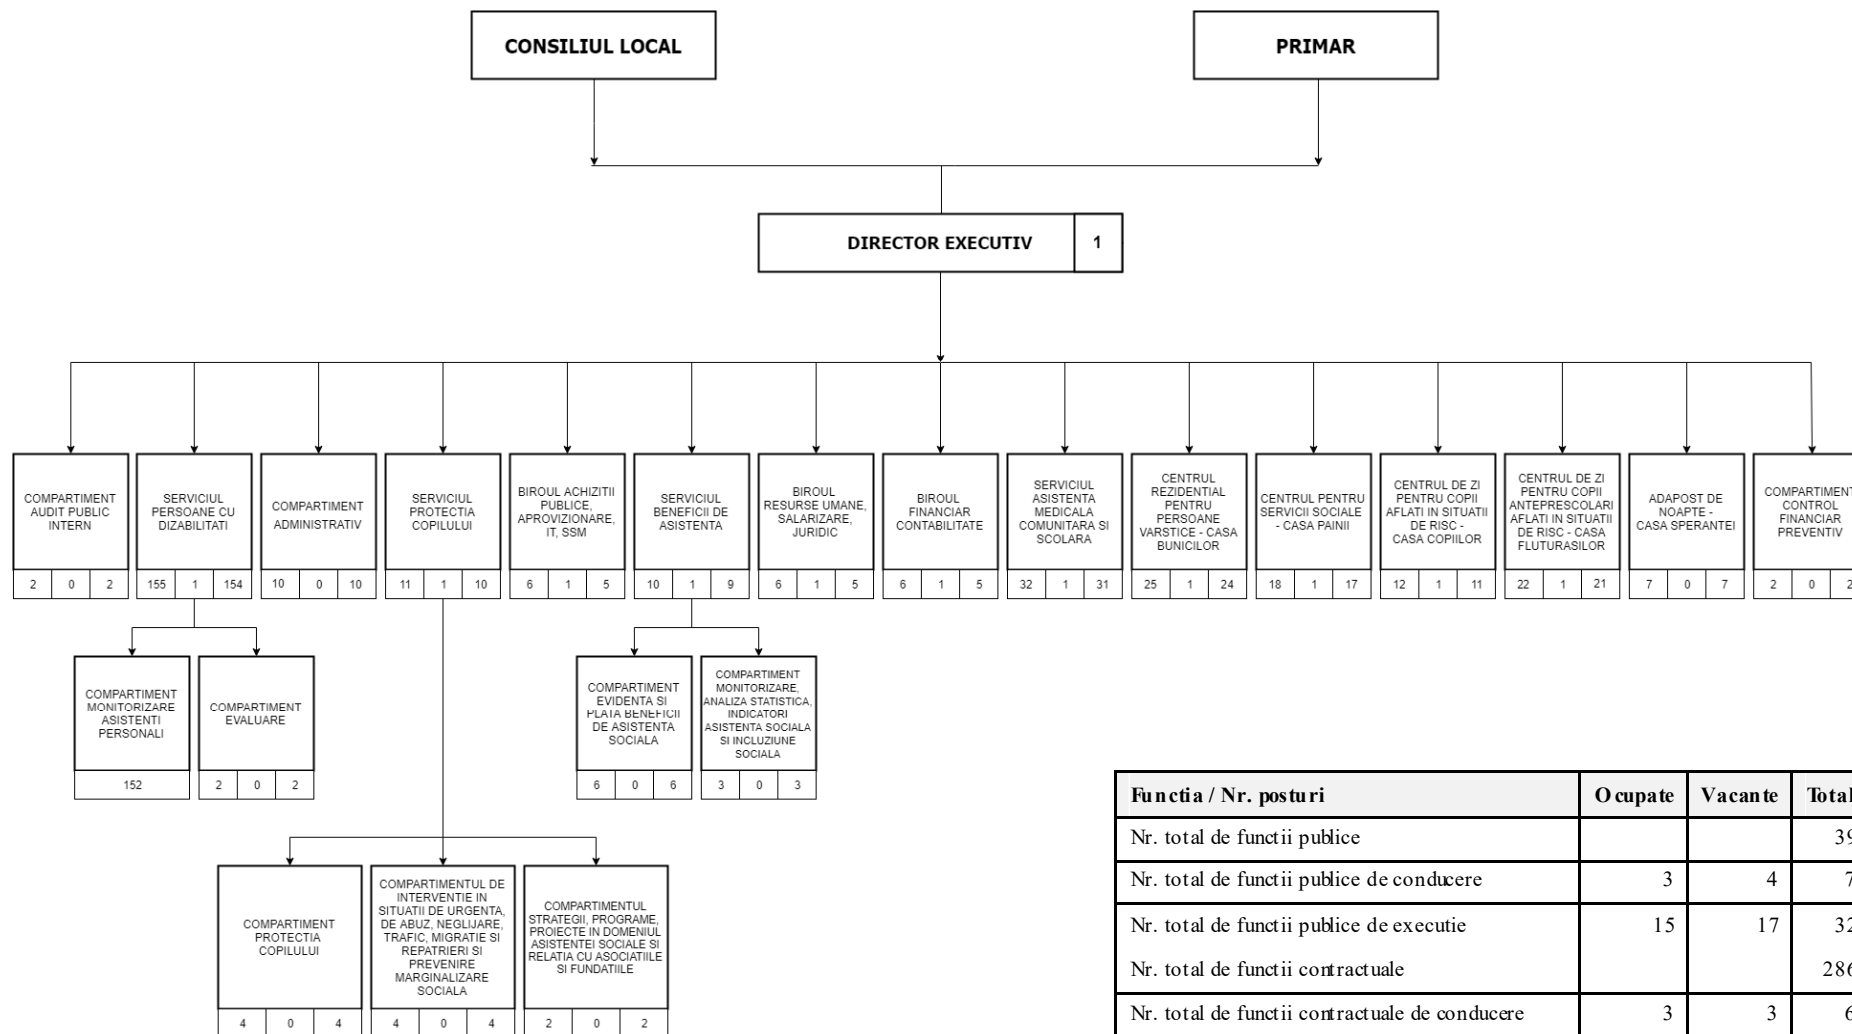

DIRECȚIA ASISTENȚĂ SOCIALĂ

Funcția / Nr. posturi	Ocupate	Vacante	Total
Nr. total de funcții publice			39
Nr. total de funcții publice de conducere	3	4	7
Nr. total de funcții publice de executie	15	17	32
Nr. total de funcții contractuale			286
Nr. total de funcții contractuale de conducere	3	3	6
Nr. total de funcții contractuale de executie	92	38	130
Nr. total posturi asistent personal	111	39	150
Nr. total de funcții din institutie	224	101	325