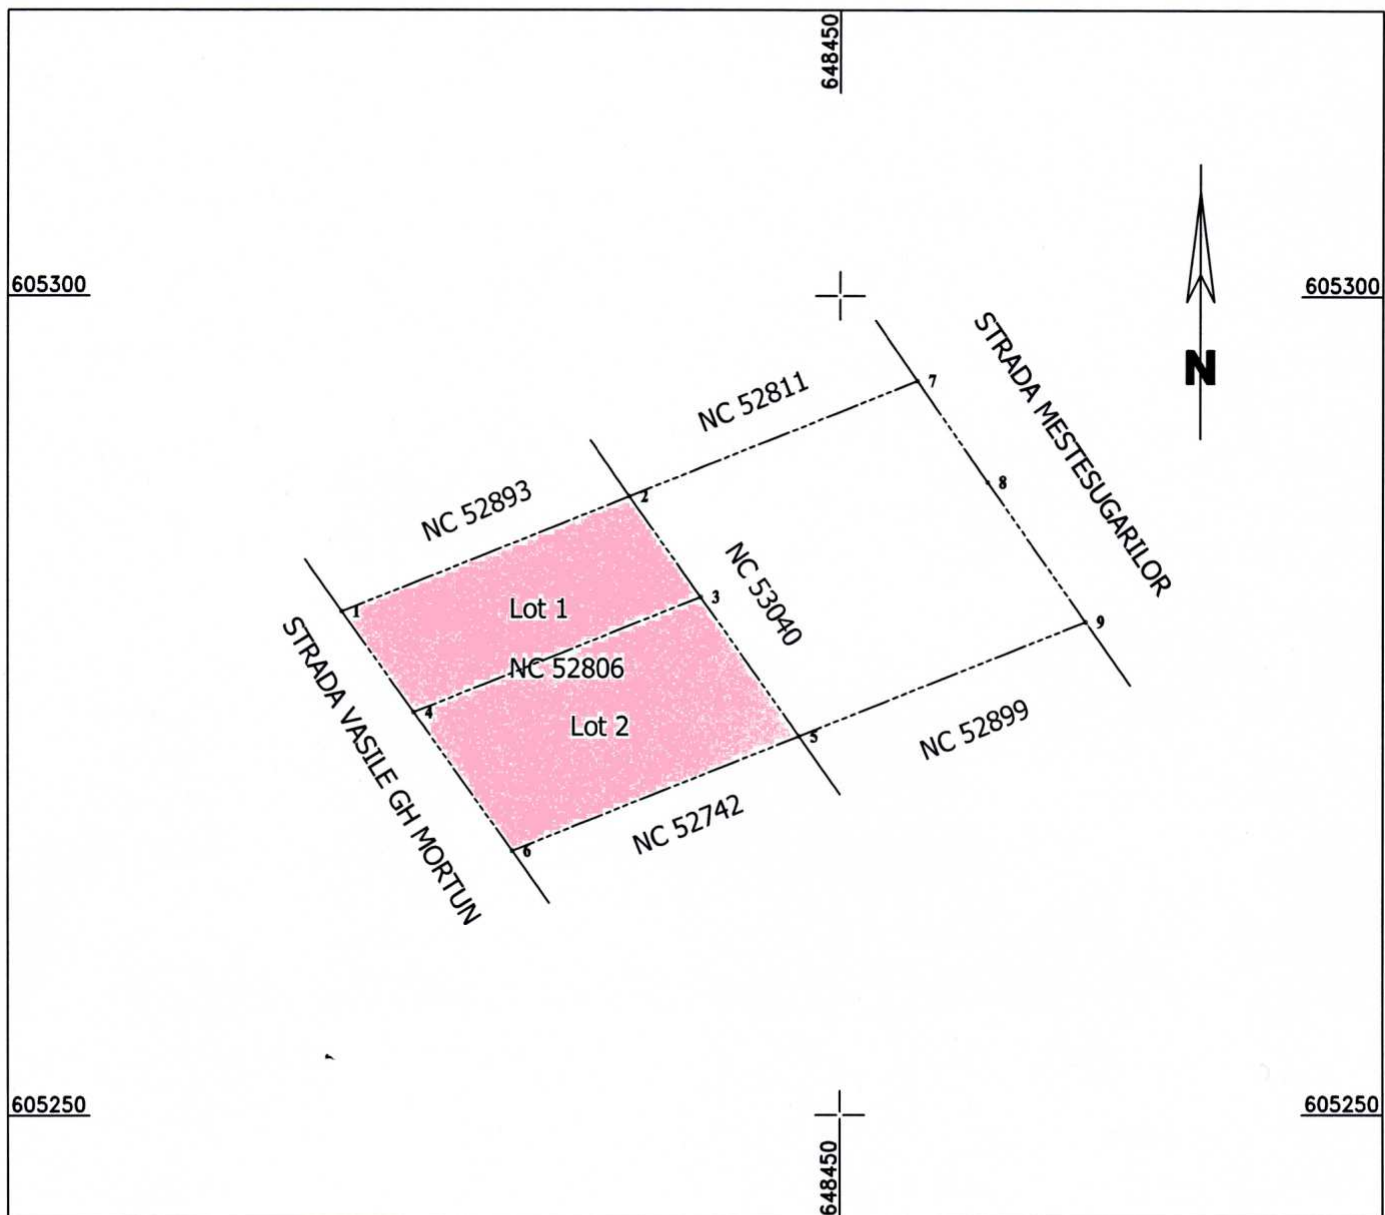

**PLAN DE AMPLASAMENT SI DELIMITARE A IMOBILULUI
CU PROPUNEREA DE DEZLIPIRE**

Scara 1 : 500

Nr. cadastral	Suprafata masurata	Adresa imobilului
52806	330 mp	Mun. Roman, Str. Vasile Gh Mortun, nr.83, Jud. Neamt
Nr. Cartea Funciara	Unitatea Administrativ Teritoriala (UAT)	
52806	ROMAN	

Tabel de miscare parcelara pentru dezlipire imobil

Situatia actuala (inainte de dezlipire/alipire)				Situatia viitoare (dupa dezlipire/alipire)			
Nr. cad	Suprafata (mp)	Categoria de folosinta	DESCRIEREA IMOBILULUI	Nr. cad	Suprafata (mp)	Categoria de folosinta	DESCRIEREA IMOBILULUI
52806	330	Cc	Terenul nu este imprejmuit.	59437	139	Cc	Lot1-Terenul nu este imprejmuit.
				59438	191	Cc	Lot2-Terenul nu este imprejmuit.
Total	330	-	-		330	-	