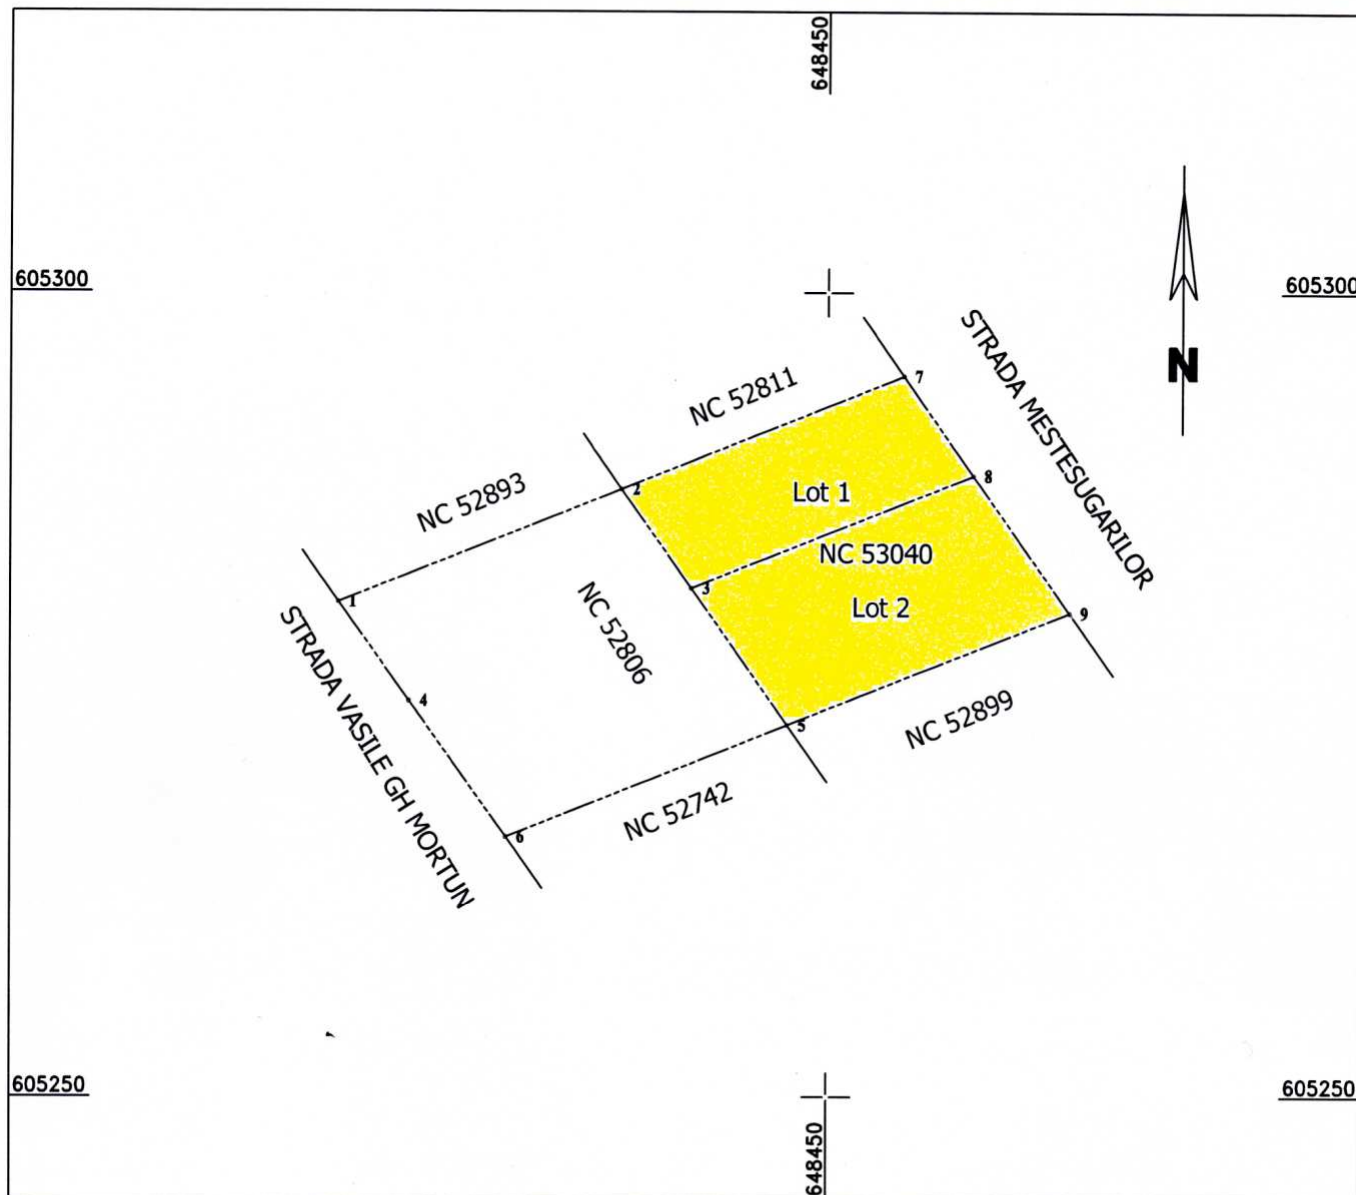

**PLAN DE AMPLASAMENT SI DELIMITARE A IMOBILULUI
CU PROPUNEREA DE DEZLIPIRE**

Scara 1 : 500

Nr. cadastral	Suprafata masurata	Adresa imobilului
53040	330 mp	Mun. Roman, Str. Mestesugarilor, nr.6, Jud. Neamt
Nr. Cartea Funciara	Unitatea Administrativ Teritoriala (UAT)	
53040	ROMAN	

Tabel de miscare parcelara pentru dezlipire imobil

Situatia actuala (inainte de dezlipire/alipire)				Situatia viitoare (dupa dezlipire/alipire)			
Nr. cad	Suprafata (mp)	Categoria de folosinta	DESCRIEREA IMOBILULUI	Nr. cad	Suprafata (mp)	Categoria de folosinta	DESCRIEREA IMOBILULUI
53040	330	Cc	Terenul nu este imprejmuit.	59435	138	Cc	Lot1-Terenul nu este imprejmuit.
				59436	192	Cc	Lot2-Terenul nu este imprejmuit.
Total	330	-	-		330	-	