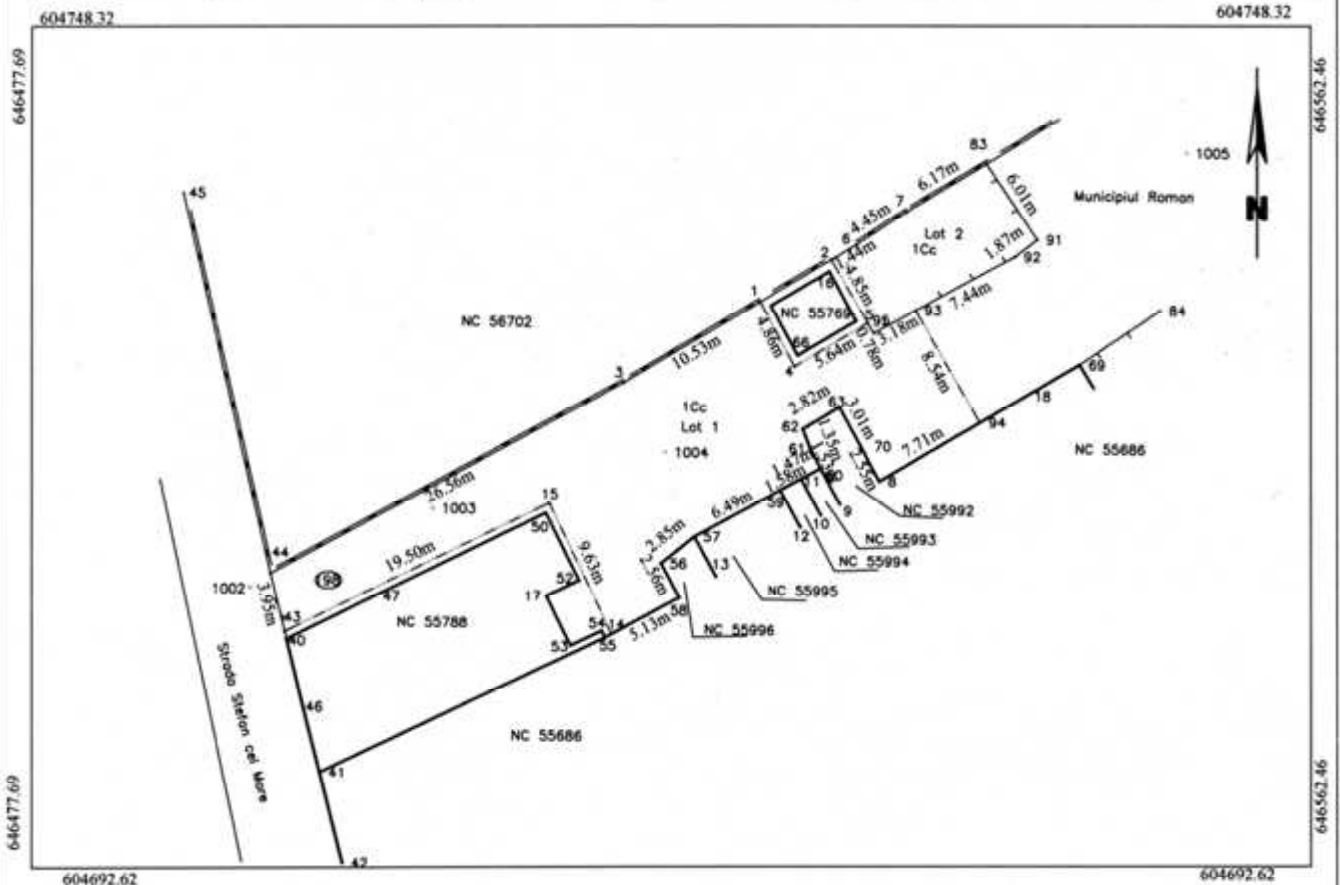

**PLAN DE AMPLASAMENT SI DELIMITARE A IMOBILULUI
CU PROPUNEREA DE DEZLIPIRE**

Scara 1 : 500

Nr. cadastral	Suprafata masurata	Adresa imobilului
55991	451 mp	Municipiul Roman, Strada Stefan cel Mare, Nr.198, Judetul Neamt.

Cartea Funciara nr.	55991	UAT	Roman
---------------------	-------	-----	-------

dezlipire imobil

Situatia actuala (inainte de dezlipire)				Situatia viitoare (dupa dezlipire)			
Nr. cad	Suprafata (mp)	Categoria de folosinta	DESCRIEREA IMOBILULUI	Nr. cad	Suprafata (mp)	Categoria de folosinta	DESCRIEREA IMOBILULUI
55991	451	Cc	Terenul se afla in intravilan		378	Cc	Lot-1-Terenul se afla in intravilan
					73	Cc	Lot-2-Terenul se afla in intravilan
Total	451				451		