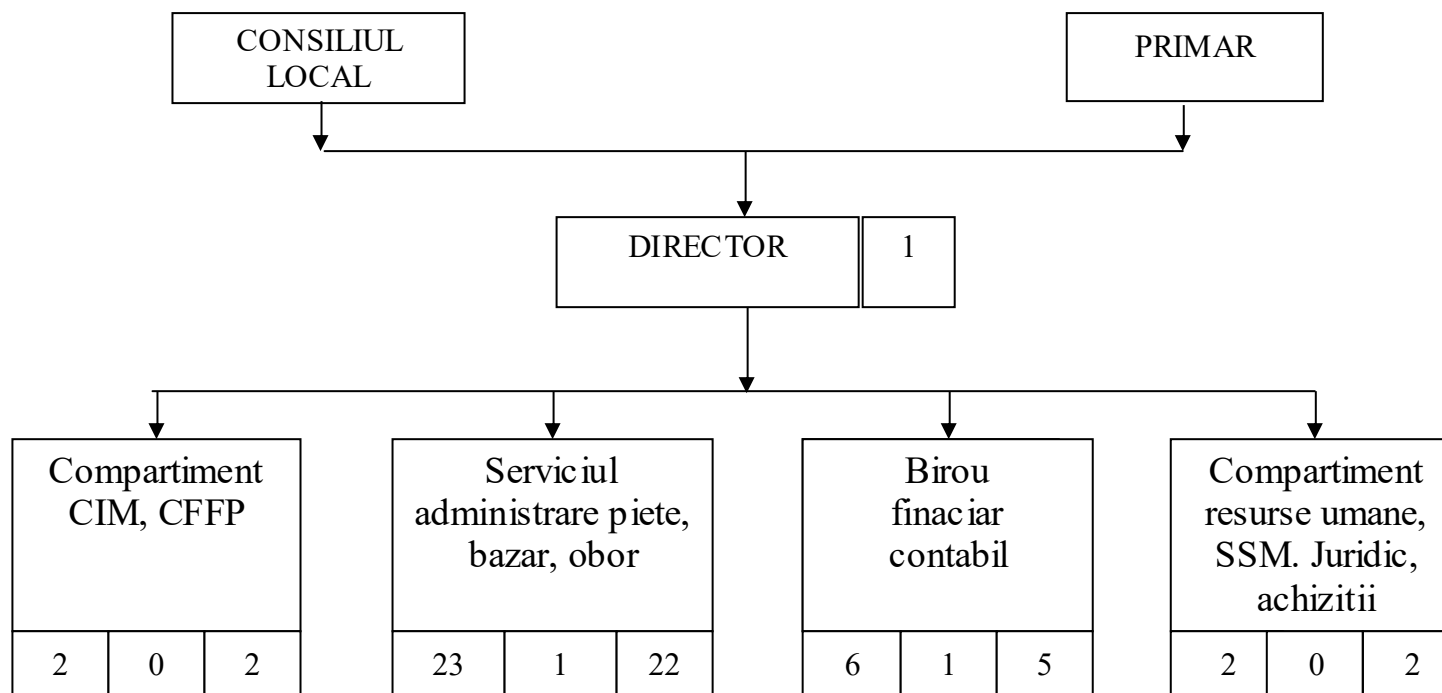

**DIRECȚIA ADMINISTRARE PIEȚE**

Nr. poziții	Ocupate	Vacante	TOTAL
Total funcții contractuale	29	5	<b>34</b>
Număr Total funcții conducere	2	1	<b>3</b>
Număr Total funcții contractuale de execuție	27	4	<b>31</b>