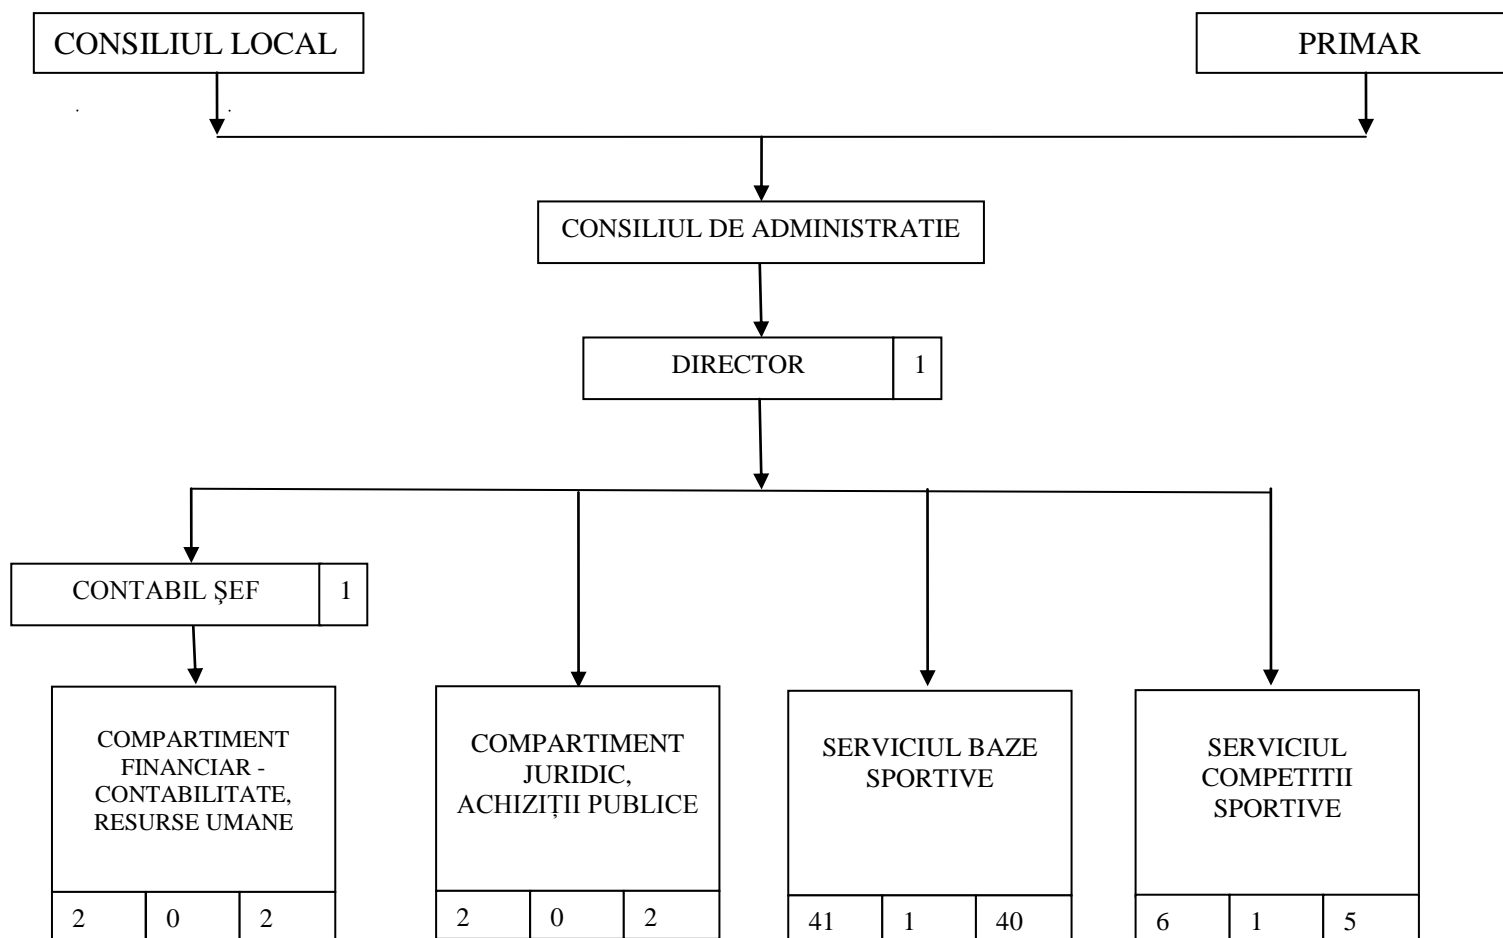

**CLUB SPORTIV MUNICIPAL ROMAN**

Nr.total funcții contractuale  
 Nr.total funcții contractuale de conducere  
 Nr.total funcții contractuale de execuție

53  
 4  
 49