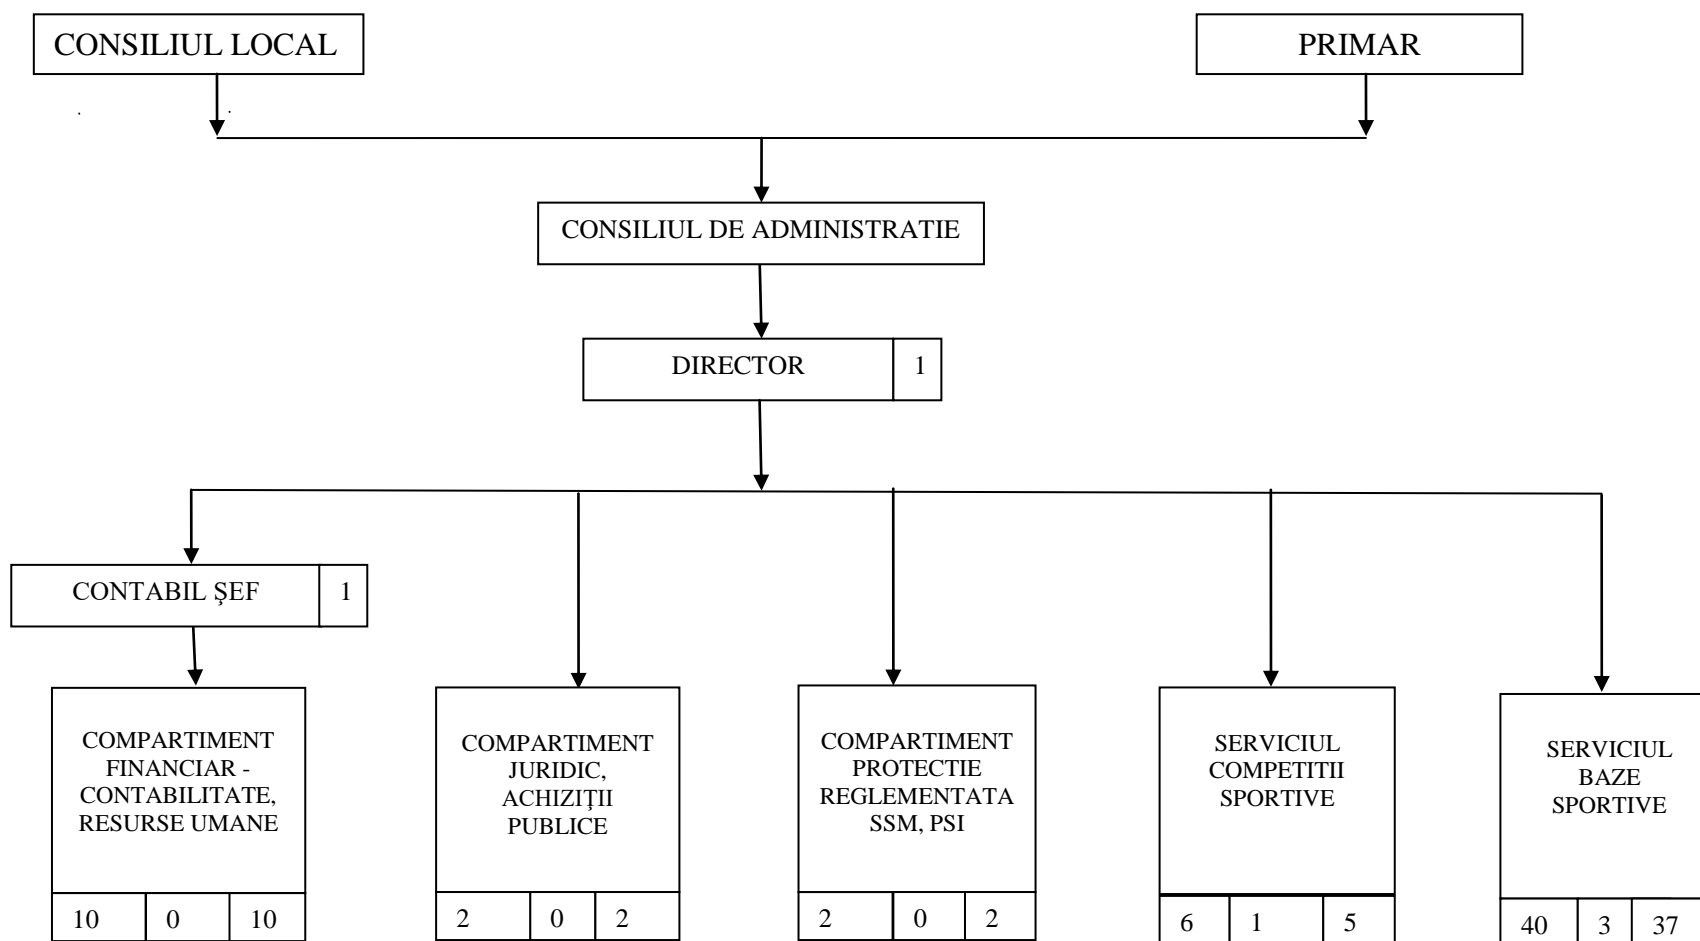

CLUB SPORTIV MUNICIPAL ROMAN

Nr.total funcții contractuale	62
Nr.total funcții contractuale de conducere	6
Nr.total funcții contractuale de execuție	56