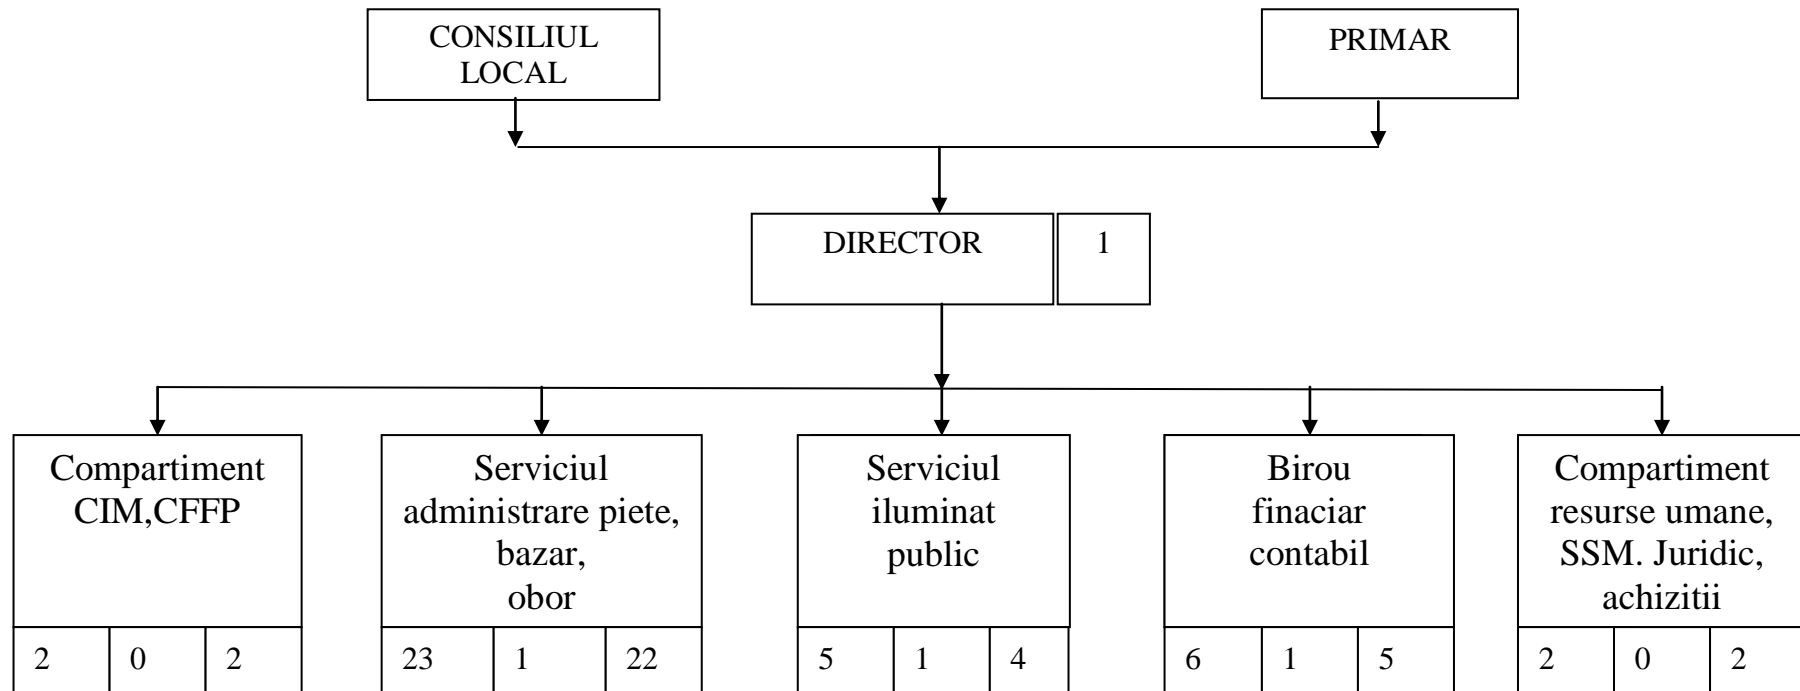

MUNICIPIUL ROMAN

**DIRECȚIA ADMINISTRARE PIEȚE si ILUMINAT PUBLIC**

Nr. poziții	Ocupate	Vacante	TOTAL
Total funcții contractuale	32	7	<b>39</b>
Număr Total funcții conducere	3	1	<b>4</b>
Număr Total funcții contractuale de execuție	29	6	<b>35</b>