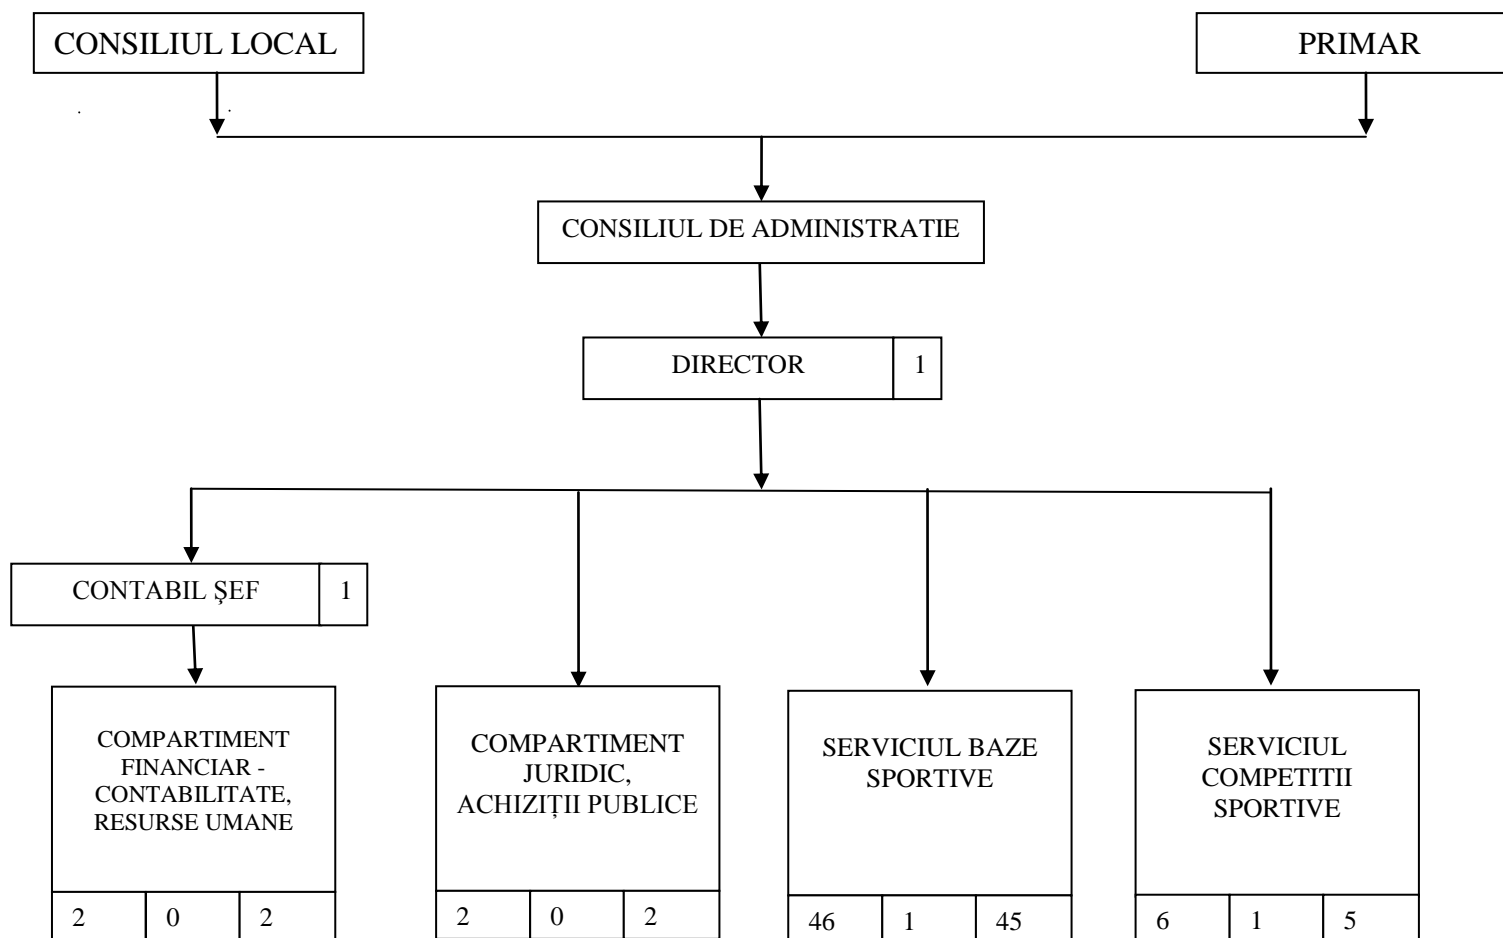

CLUB SPORTIV MUNICIPAL ROMAN

Nr.total funcții contractuale	58
Nr.total funcții contractuale de conducere	4
Nr.total funcții contractuale de execuție	54