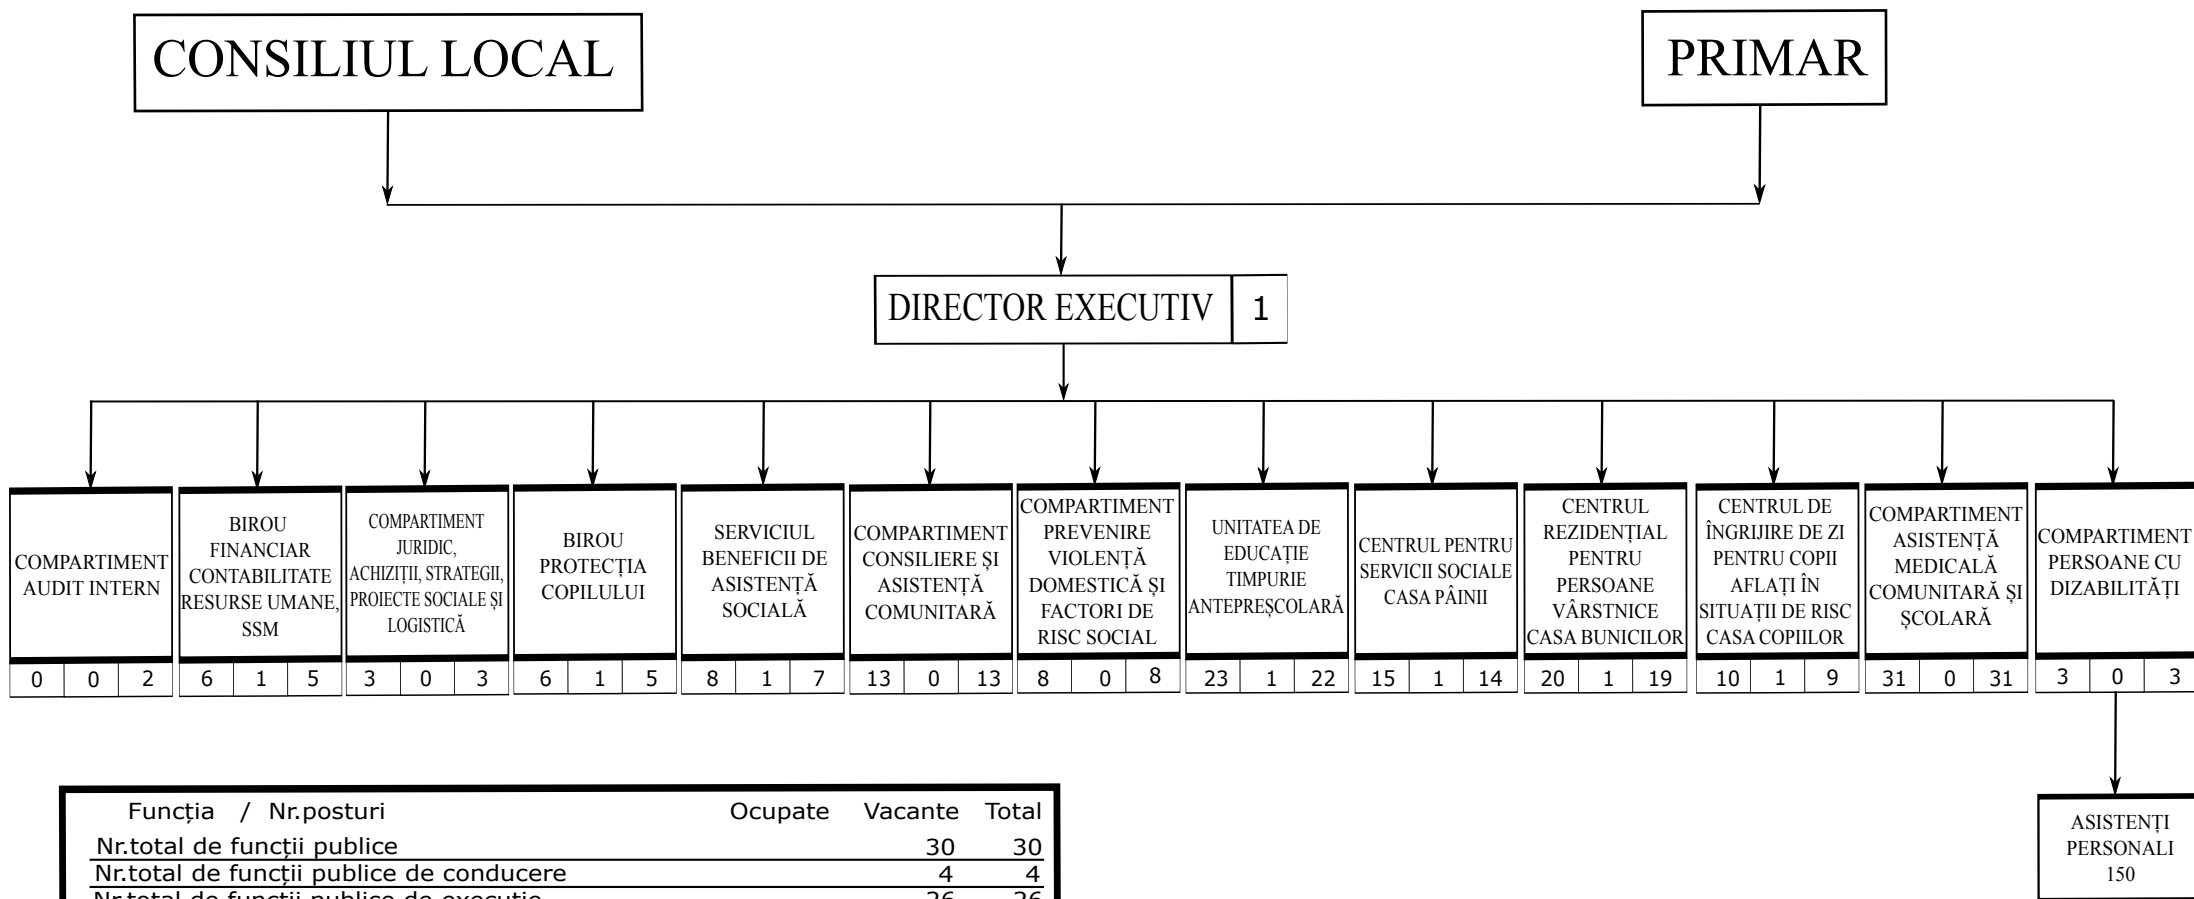

DIRECȚIA DE ASISTENȚĂ SOCIALĂ

Funcția / Nr.posturi	Ocupate	Vacante	Total
Nr.total de funcții publice		30	30
Nr.total de funcții publice de conducere		4	4
Nr.total de funcții publice de execuție		26	26
Nr.total de funcții contractuale	269		269
Nr.total de funcții contractuale de conducere	4		4
Nr.total de funcții contractuale de execuție	115		115
Nr.total posturi asistent personal		150	150
Nr.total de funcții contractuale din instituție	299		299