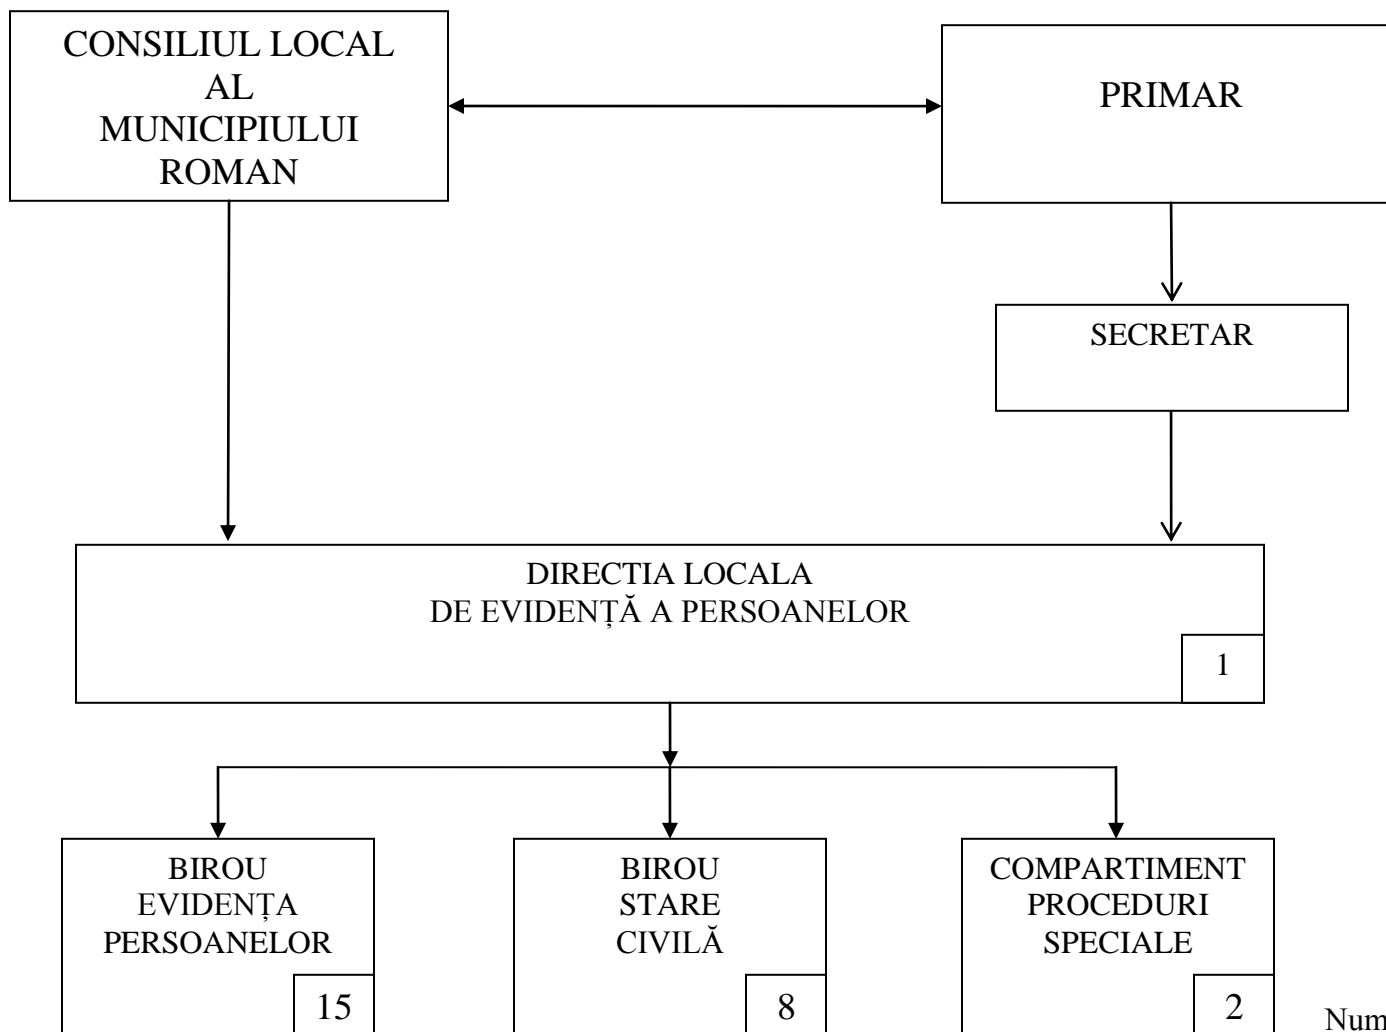

Anexa nr.1 la Regulamentul de organizare și funcționare al Direcției Locale de Evidență a Persoanelor a municipiului Roman

Număr total posturi: 26