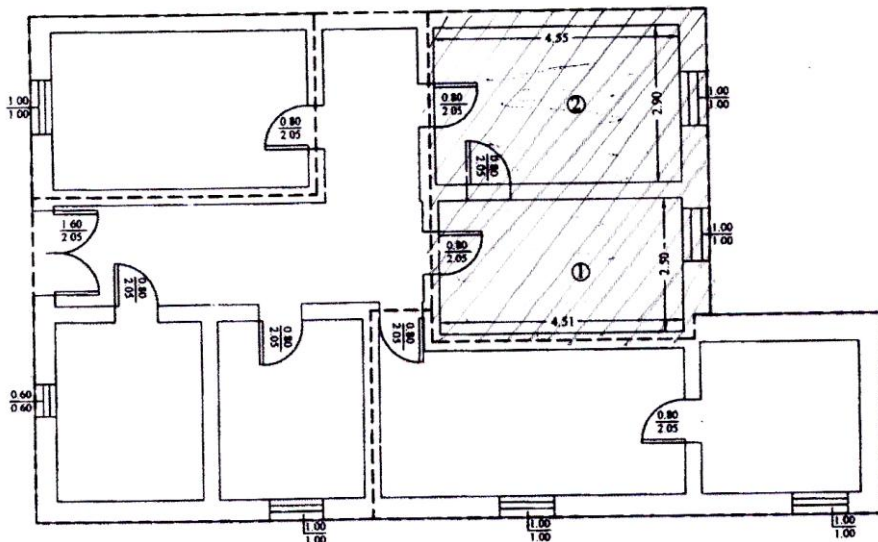

RELEVU Apartament 2

Scara 1:100

Nr. cadastral al terenului	Suprafata	Adresa Imobilului	
53639-CA-U2	CPT-50.84/129	Municipiul Roman, Strada Turturelelor, nr.2, Judetul Neamt	
Carte Funciara colectiva nr.		UAT	Roman
Cod unitate individuala (U)		CF individuala	

RELEVU Apartament 3

Scara 1:100

Nr. cadastral al terenului	Suprafata	Adresa Imobilului	
53639-CA-U3	CPT-28.56/129	Municipiul Roman, Strada Turturelelor, nr.2, Judetul Neamt	
Carte Funciara colectiva nr.		UAT	Roman
Cod unitate individuala (U)		CF individuala	