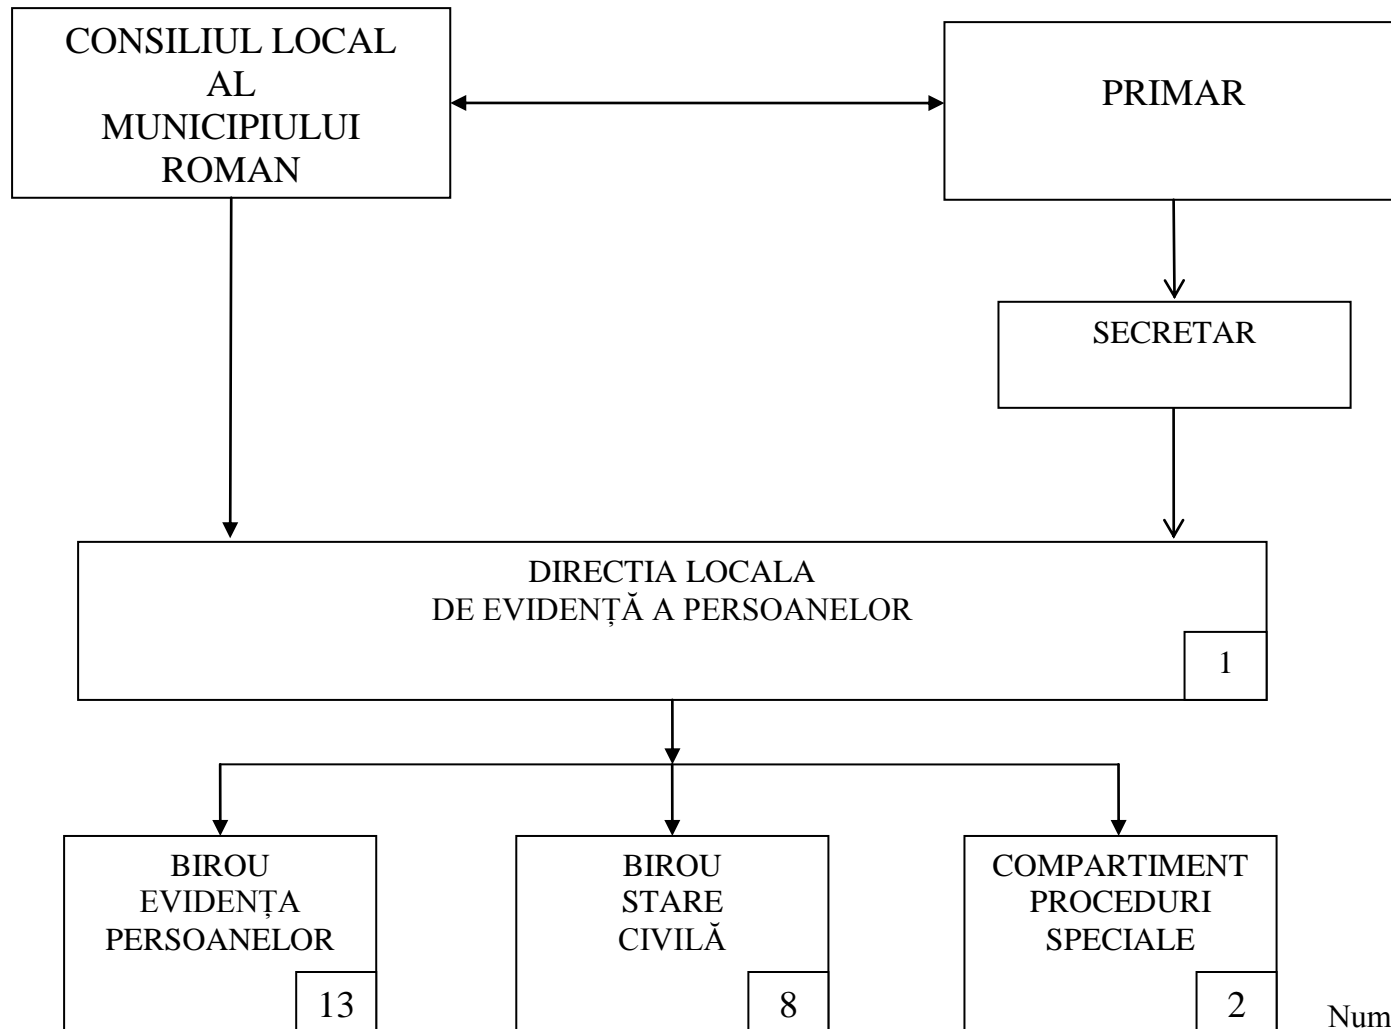

Anexa nr. 1 la Regulamentul de organizare și funcționare al Direcției Locale de Evidență a Persoanelor a municipiului Roman

Număr total posturi: 24