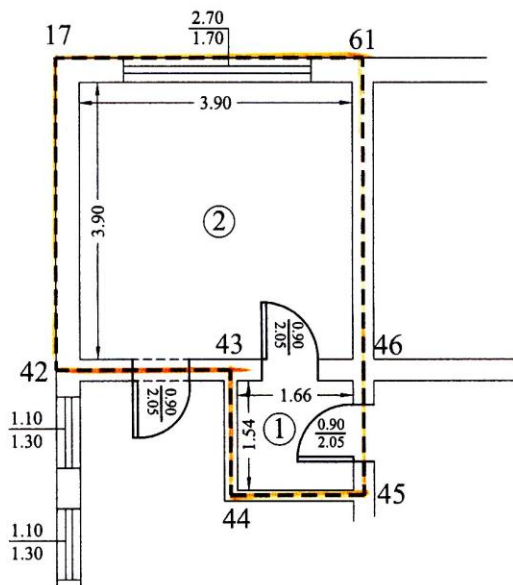

RELEVU CABINET - 8 (Etaj - I)
MUNICIPIUL ROMAN
 SCARA 1 : 100

Judetul **NEAMT**
 Teritoriul adm. **ROMAN**
 Cod SIRUTA **120860**
 Adresa imobilului
Strada B. Dragos, nr. 100, Roman

Numele si prenumele proprietarilor
Municipiul Roman
 Cu sediul in
Municipiul Roman, Piata Roman Voda, nr. 1
 Judetul Neamt

Nr. încăpere	Denumire incapere	Suprafata utilă (m.p.)
1	HOL	2.56
2	CABINET CONSULTATII	15.21
TOTAL		17.77

Suprafata construita = 22.98 mp

21/10/05 23 NOV 2005

Executant
 S.C. Topo Invest S.R.L.

Noiembrie 2005